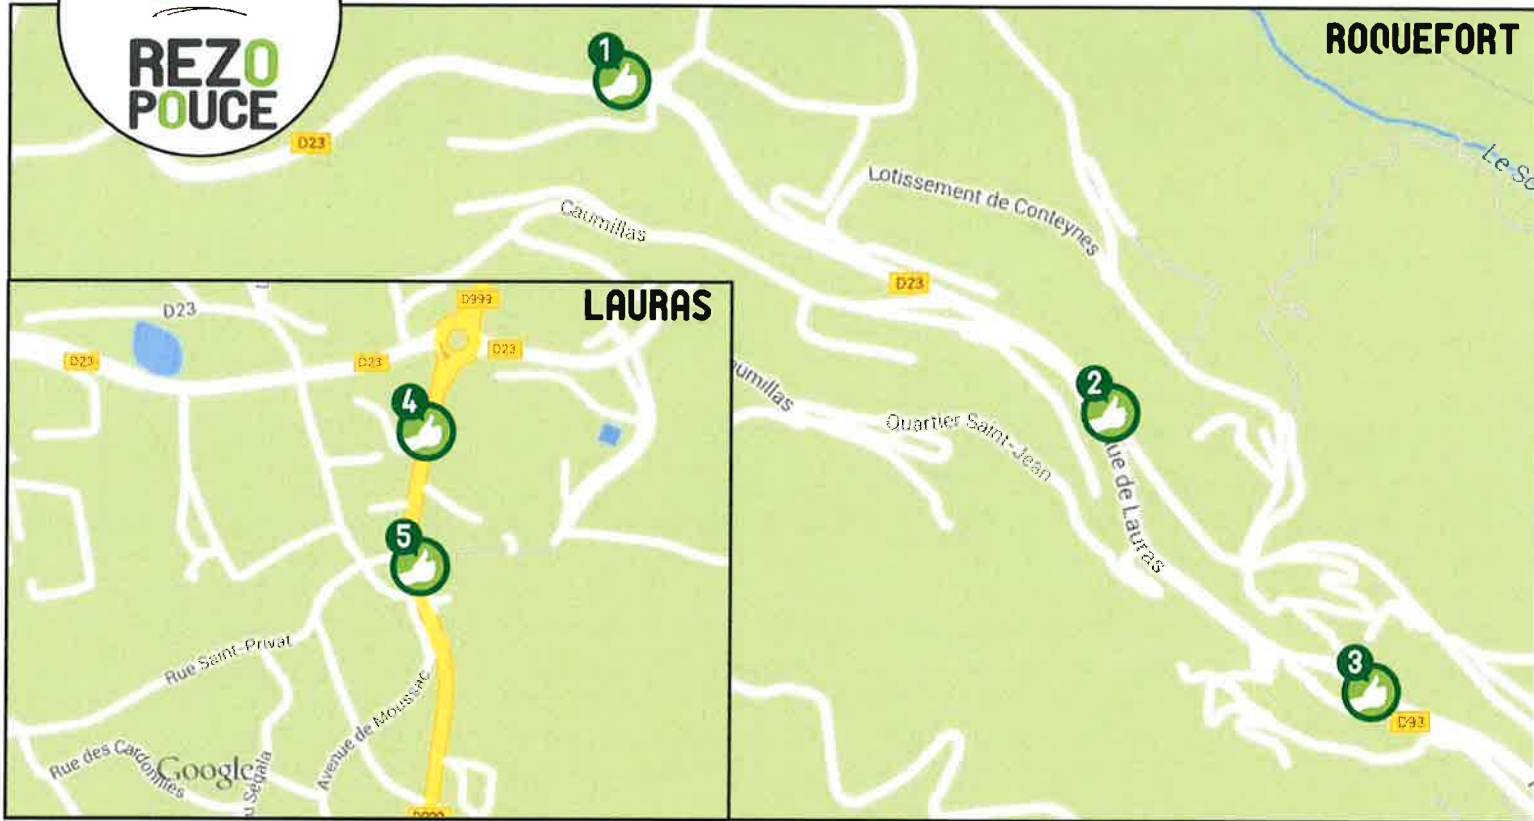

PLAN DES ARRETS

OFFICE DE TOURISME /
VERS MILLAU - ST-AFFRIQUE
45 AVENUE DE LAURAS

AVENUE DE LAURAS /
VERS MILLAU - ST-AFFRIQUE
31 AVENUE DE LAURAS

PLACE DE L'EGLISE /
VERS MILLAU - ST-AFFRIQUE
PLACE DE L'EGLISE

ROND-POINT DE LAURAS /
VERS ST-AFFRIQUE
AVENUE DE MOUSSAC

LAURAS /
VERS ROQUEFORT - MILLAU
AVENUE DE MOUSSAC

TRAIN

HALTE DE TOURNEMIRE À 4KM

TER Languedoc-Roussillon - Ligne 10 :
Trains vers BÉZIERS, MILLAU, CLERMONT-
FERRAND

BUS

A LAURAS

Car Midi Pyrénées- Ligne 920 :
Millau - Saint-Affrique - Albi
MOBI12- Ligne 202 : Millau -
Saint-Affrique

TAXIS

Taxis Garde :

60 avenue de Lauras
12 250 Roquefort-Sur-Soulzon
TELEPHONE : 05 65 46 27 39