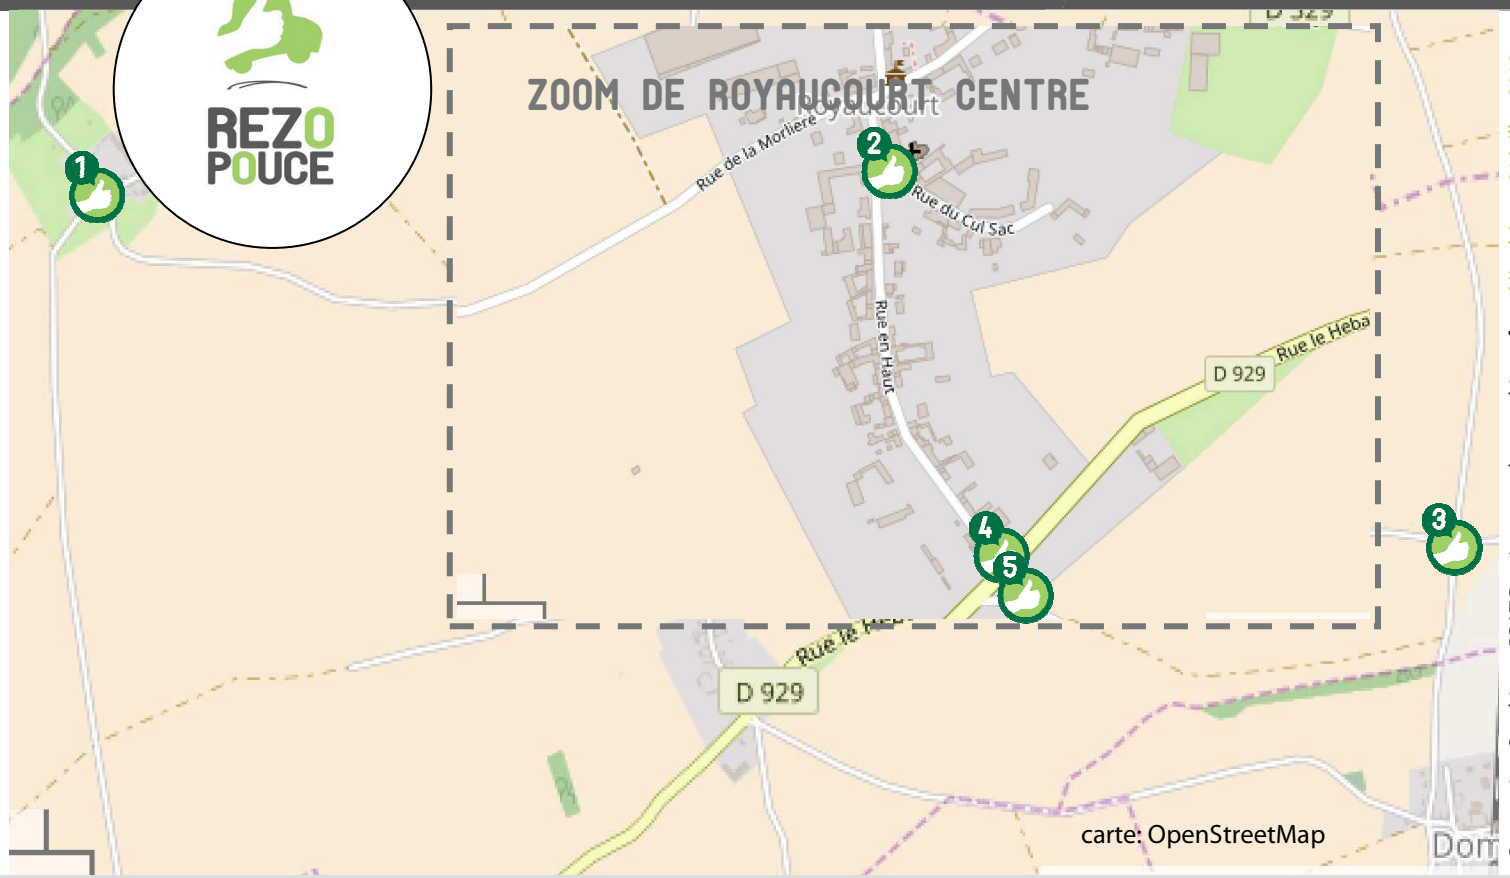

# ROYAUCOURT

LIEU D'INSCRIPTION

MAIRIE

2 rue du Mesnil, 60420 Royaucourt

Tel: 03.44.51.71.13

mairie.royaucourt@wanadoo.fr

PLUS D'INFOS SUR [WWW.REZOPOUCE.FR](http://WWW.REZOPOUCE.FR)

CHEZ MOI

SECURITE

lien social

RAPIDITE

RESEAU

FLEXIBILITE

là-bas

## ZOOM DE ROYAUCOURT CENTRE

carte: OpenStreetMap

**1** ARRÊT DE BUS D'ABBEMONT/ VERS ROYAUCOURT CENTRE

**2** ABRIBUS EGLISE/ VERS MONTDIDIER

**3** ABRIBUS DOMELIEN/ VERS DOMFRONT, GODENVILLERS

**4** CROISEMENT ROUTE DEPARTEMENTALE VERS SAINT-JUST