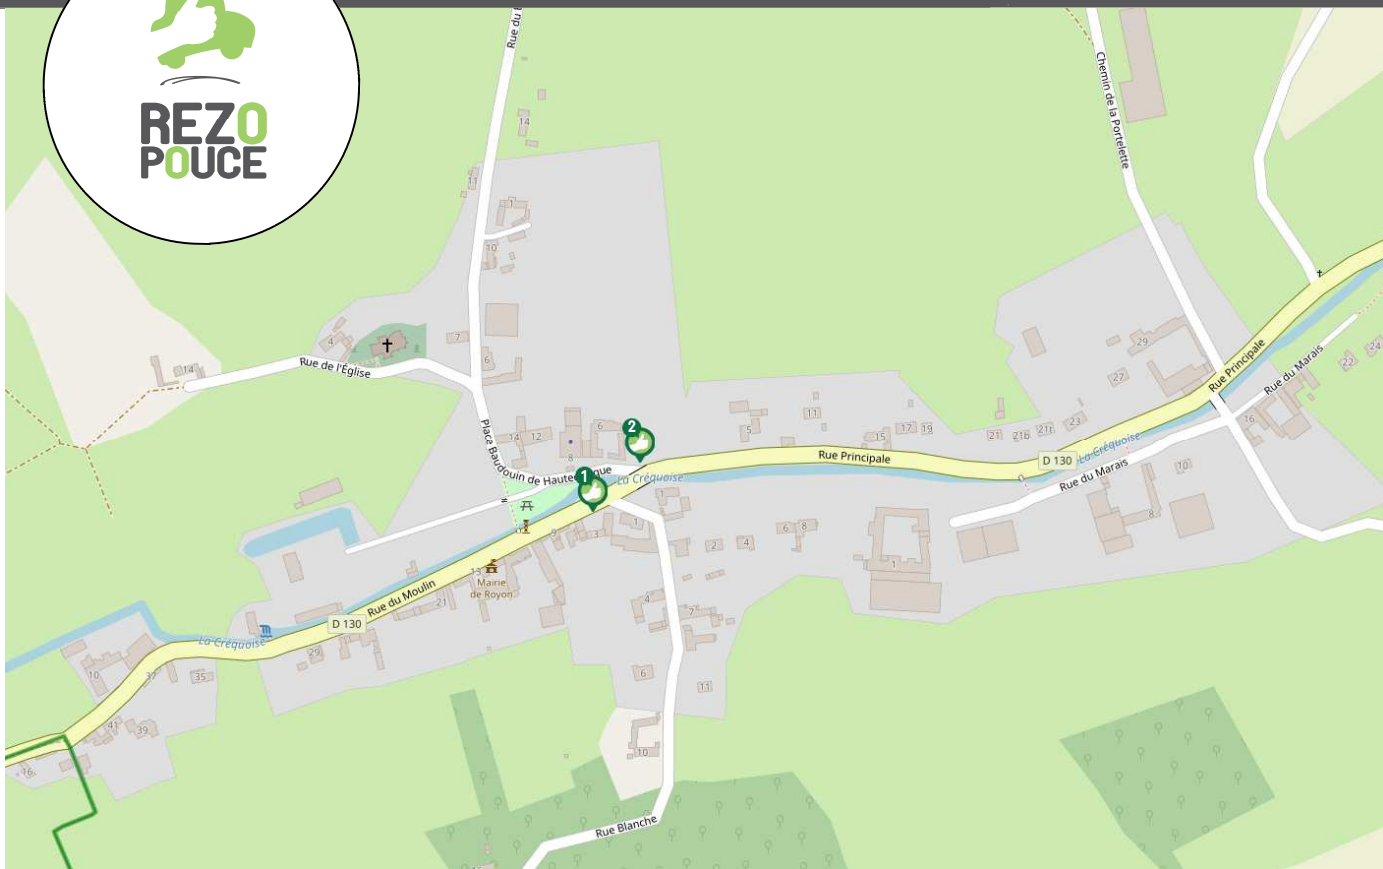

ROYON

LIEU D'INSCRIPTION

Accueil de la Mairie

13, rue du Moulin - 62990 ROYON

Tél : 03 21 90 66 36

mairie.royon@wanadoo.fr

PLUS D'INFOS SUR WWW.REZDPOUCE.FR

1 RUE PRINCIPALE,
VERS FRUGES

2 RUE PRINCIPALE,
VERS BEURAINVILLE

Gare la plus proche :

Gare de Etaples Le Touquet
Place de la Gare
62630 Etaples Le Touquet

Plus d'infos :
Tél : 0805 50 60 70
www.sncf.com

Ligne de bus la plus proche :

FRESSIN
LR509
Hesdin/Hucqueliers/
Fauquembergues/St-Omer

Plus d'infos :
Cars MERLIER
Tél : 03 21 98 44 12
info@carsmerlier.fr

Autre ligne de bus la plus
proche :

BIMONT
LR515
Hucqueliers/Montreuil

Plus d'infos :
Cars MERLIER
Tél : 03 21 98 44 12
info@carsmerlier.fr

Taxis les plus proches :

Michel & Xavier TETU
33, rue de Saint Omer
62310 Fruges
Tél: 03 21 03 70 05
www.ambulances-tetu.com

Fruges Taxi
10A, rue de Saint Omer
62310 Fruges
Tél: 03 21 95 95 95
www.lumbres@groupe-hautpays.fr