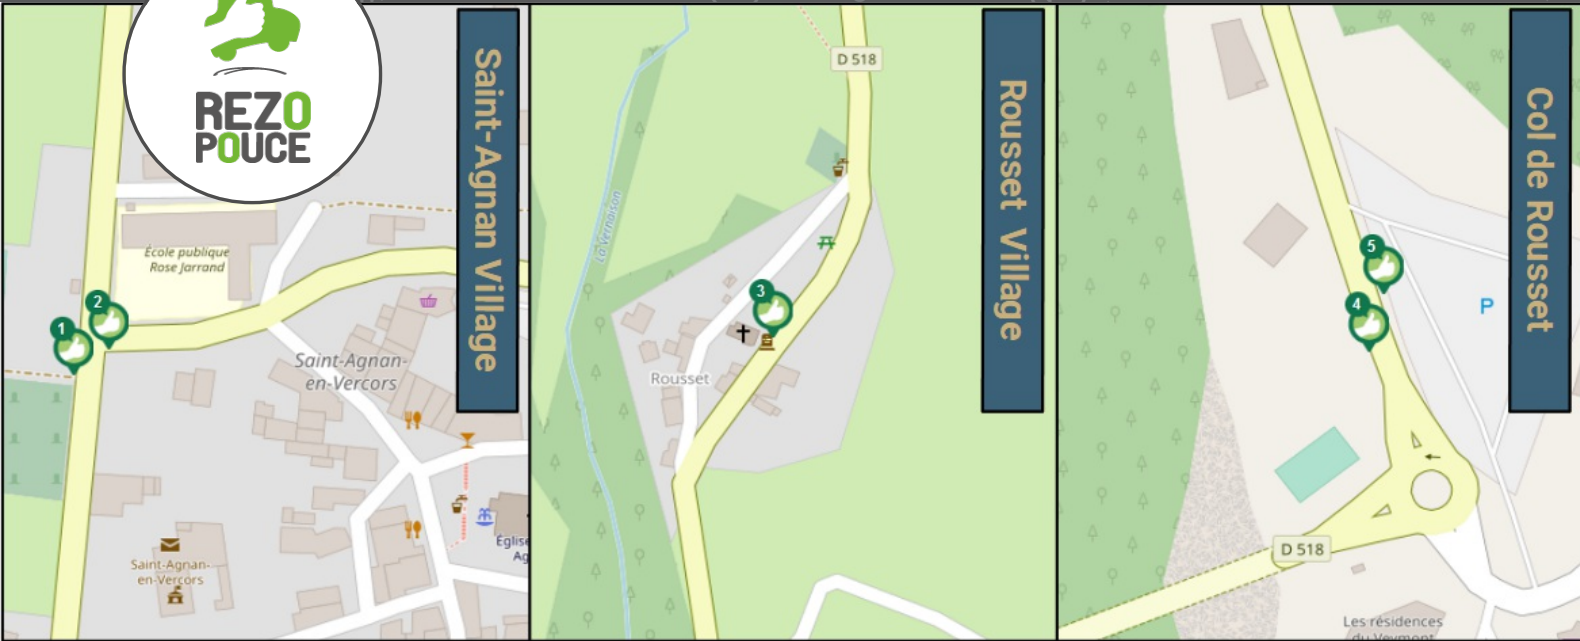

# SAINT-AGNAN-EN-VERCORS

PLUS D'INFORMATION SUR [WWW.REZPOUCE.FR](http://WWW.REZPOUCE.FR)

**1** Saint-Agnan Cimetière  
 Directions  
 Die  
 Col du Rousset

**2** Saint-Agnan - Ecole publique Rose Jarrand  
 Directions  
 Villard-de-Lans  
 La Chapelle-en-Vercors  
 Saint-Martin-en-Vercors

**3** Rousset  
 Directions  
 Saint-Agnan-en-Vercors (Village)  
 Col du Rousset  
 Die

**4** Col du Rousset - But de Nève  
 Directions  
 Die

**5** Col du Rousset - But Sapiau  
 Directions  
 Saint-Agnan-en-Vercors (Village)  
 La Chapelle-en-Vercors  
 Villard-de-Lans

**Bus**  
 Lignes à proximité  
**Ligne 05** (Valence / Romans / Le Royans / Vassieux-en-Vercors) : arrêt à Saint-Agnan-en-Vercors (Village)  
**Ligne CPL01** [Scolaire : seulement le vendredi à partir de 16h] (Grenoble / Autrans / La Chapelle-en-Vercors)