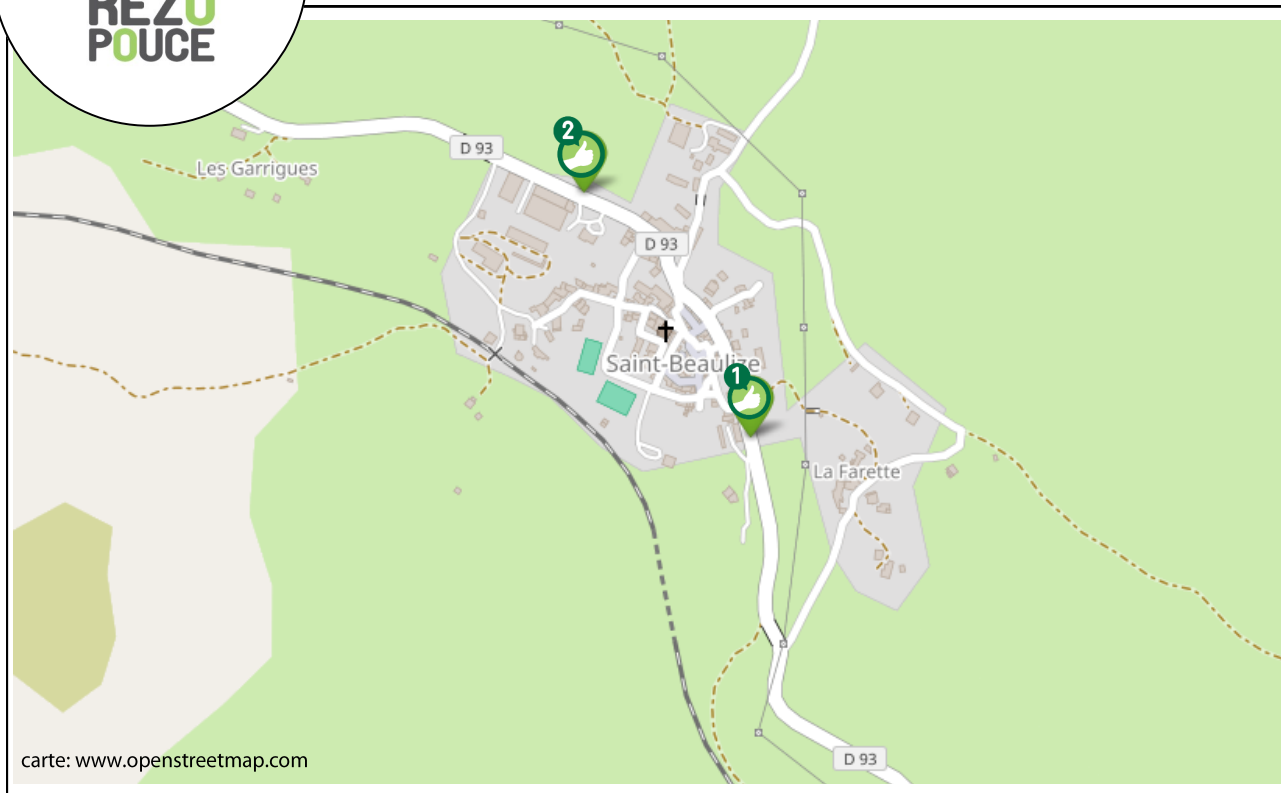

SAINT-BEAULIZE

LIEU D'INSCRIPTION

Mairie : Le Bourg

12540 Saint-Beaulize

Tel: 05.65.99.36.07

commune.beaulize@wanadoo.fr

PLUS D'INFOS SUR WWW.REZOPOUCE.FR

**ARRET DE BUS/
DIRECTION FONDAMENTE
GRANDE ROUTE**

**ROUTE DE SAINT-BEAULIZE/
DIRECTION SAINT-AFFRIQUE/
GRANDE ROUTE**

BUS

Bus scolaire

Depuis Saint Beaulize vers Saint Affrique
Tous les jours en semaine en période scolaire

TRANSPORT A LA DEMANDE

Transport à la demande de Larzac Vallées

Depuis Saint Beaulize vers :

- La Cavalerie et gare de Montpaon
Taxi Viala—06.81.62.86.58
- Saint-Affrique
Mercredi, vendredi, samedi
Transports Verdié—05.65.77.10.55
- L'Hospitalet du Larzac
Juillet et août
Transports Verdié—05.65.77.10.55

TAXIS

Taxi Viala (10 km)

Avenue Saint-Affrique
12540 CORNUS
Téléphone: 06.81.62.86.58

LOCALISATION DES ARRETS SUR LE TERRITOIRE DU PARC NATUREL REGIONAL DES GRANDS CAUSSES

CHEZ MOI

SECURITE

lien social

RAPIDITE