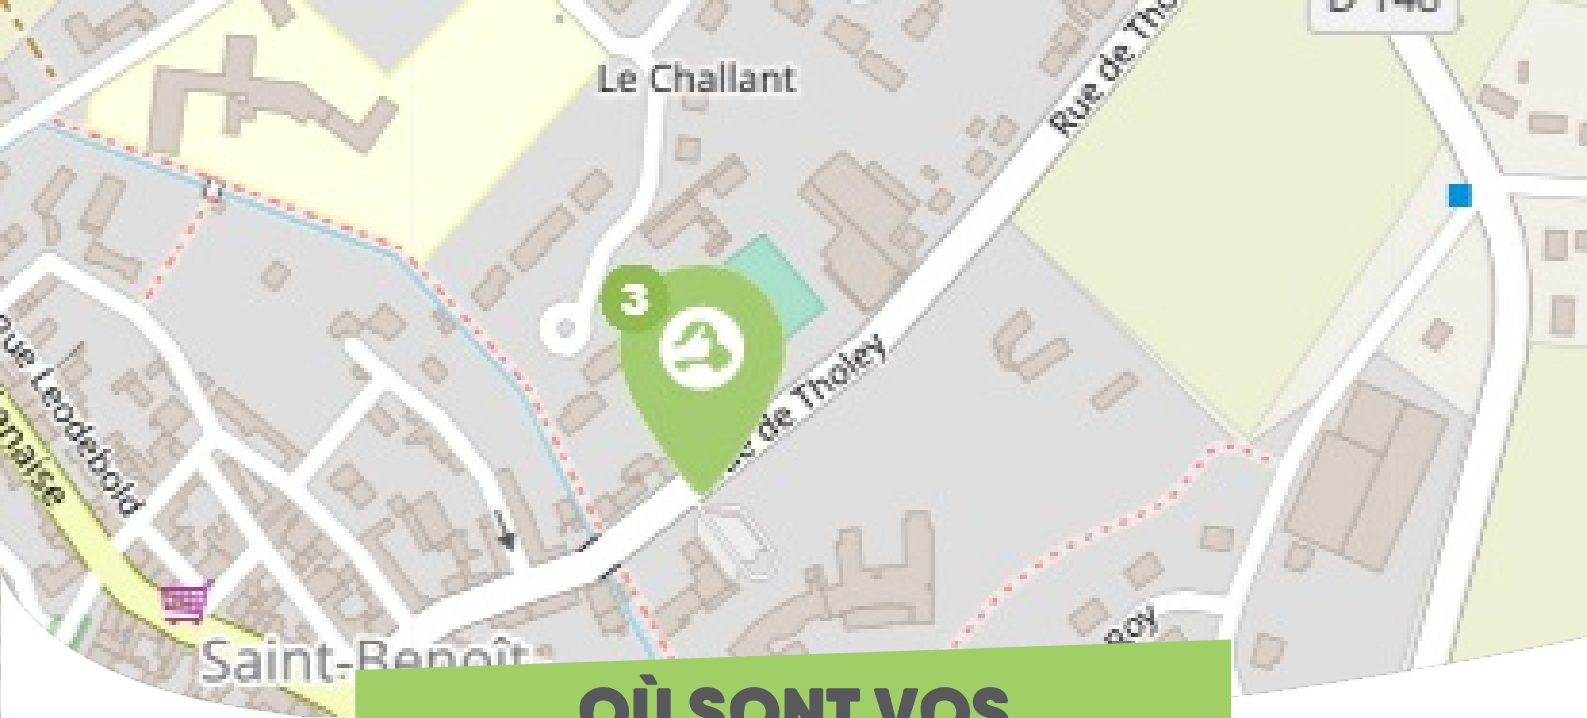

### SAINT-BENOÎT-SUR-LOIRE FORÊT D'ORLÉANS-LOIRE-SOLOGNE

Comme vous le savez, Rezo Pouce est un réseau solidaire pour partager vos trajets du quotidien avec vos voisin-es. Voici quelques informations utiles pour utiliser le Rezo et d'autres modes de transport sur votre commune !

# OÙ SONT VOS

*Arrêts sur le Pouce ?*

1

**Route de Sully**

**Directions :** Centre-ville

**OÙ SONT VOS**  
*Arrêts sur le Pouce ?*

**2**

**Les Forges**

# OÙ SONT VOS

*Arrêts sur le Pouce ?*

**3**

**Ecoles**

**Directions :** Bray-St-Aignan