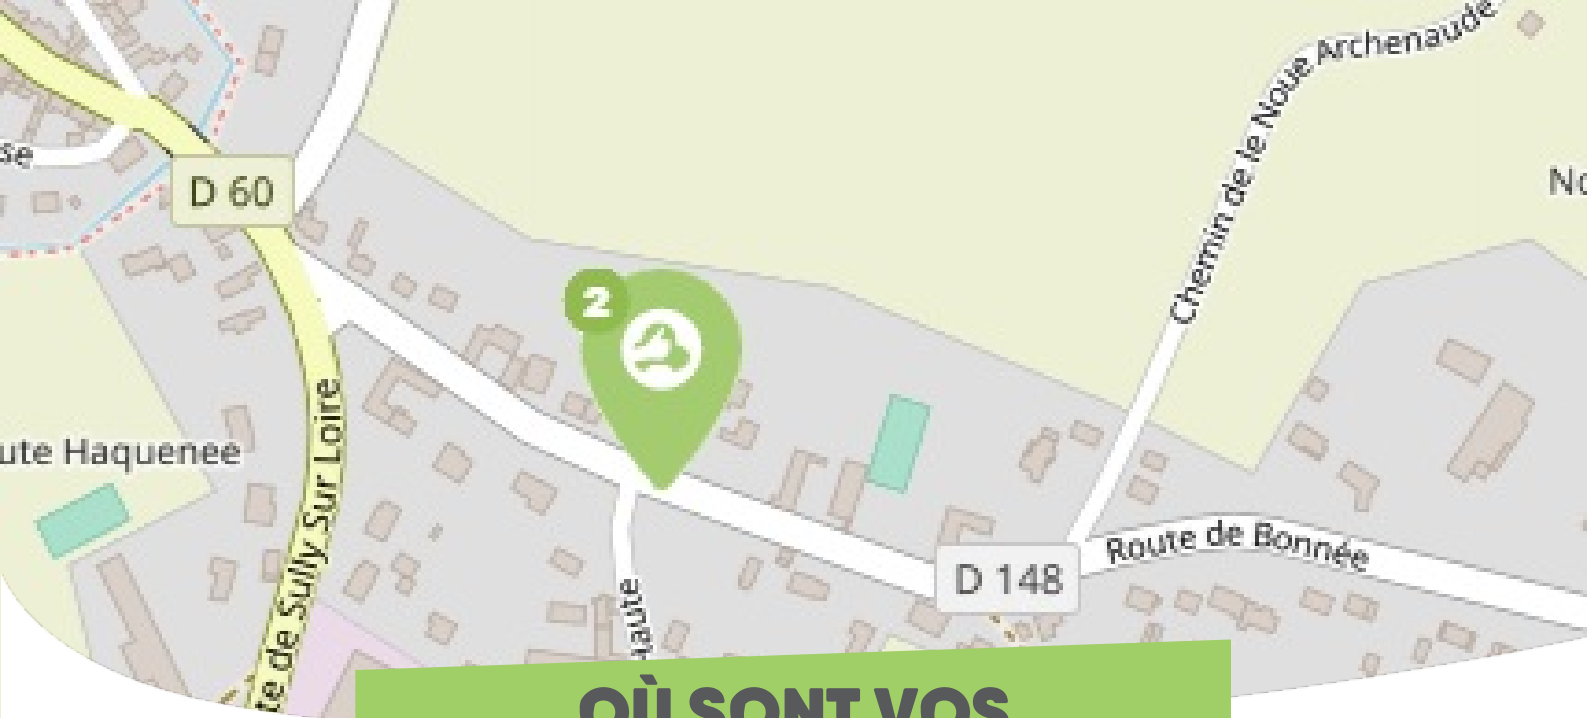

### SAINT-BENOÎT-SUR-LOIRE FORÊT D'ORLÉANS-LOIRE-SOLOGNE

Comme vous le savez, Rezo Pouce est un réseau solidaire pour partager vos trajets du quotidien avec vos voisin-es. Voici quelques informations utiles pour utiliser le Rezo et d'autres modes de transport sur votre commune !

# OÙ SONT VOS

*Arrêts sur le Pouce ?*

1

**Route de Sully**

**Directions :** Centre-ville

**OÙ SONT VOS**  
*Arrêts sur le Pouce ?*

**2**

**Les Forges**