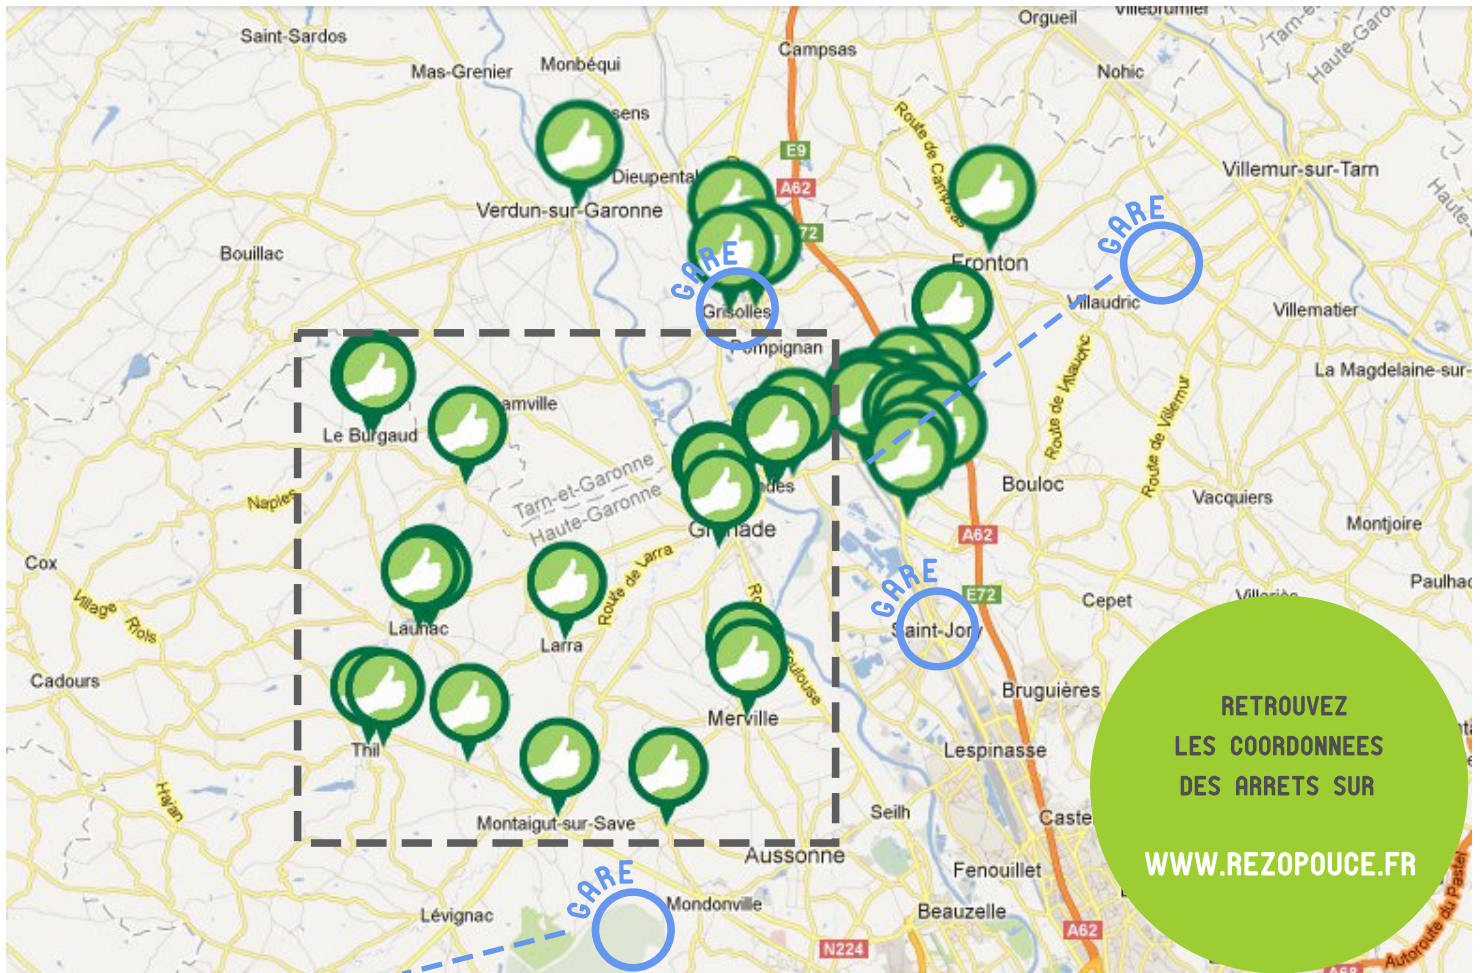

PLAN GLOBAL DU RESEAU DE LA COMMUNAUTE DE COMMUNES DE SAVE ET GARONNE

ARRETS SUR BRETX, DAUX, GRENADE, LARRA, LAUNAC, LE BURGAUD, MERVILLE, MONTAIGUT-SUR-SAVE, ONDES, SAINT-CEZERT ET THIL

LES TRANSPORTS PRESENTS SUR LA COMMUNAUTE DE COMMUNES

Service Transport du Conseil Général de Haute-Garonne
Tél.: 05.61.61.67.67

HOP ! 2 : Grenade – Toulouse
Ligne 62 : Larra – Toulouse
Ligne 69 : Lévigac – Toulouse
Ligne 72 : Larra – Toulouse
Ligne 73 : Cadours – Toulouse
Ligne 729 : Cadours – Castelnaud
Ligne 74 : Grenade – Fronton
Ligne 77 : Grisolles – Toulouse
Ligne 88 : Grenade – Toulouse
Ligne 888 : Le Burgaud – Grenade

4 gares proches : Castelnaud, Grisolles, St Jory et Mérenvielle

HOP ! 2 : liaison Grenade / Ondes à la gare de Castelnaud

BUS TER
Ligne 920 : Toulouse - Beaumont de Lomagne via Grenade
2 allers retours du lundi au samedi

Taxi Fun, Grenade
Taxi Latapie Thierry, Grenade
Taxi Ambulance Sarah, Grenade
Allo Daux Taxi, Daux
Rey Sandra, Daux
Taxi Pratviel, Larra
Taxi Angelika, Merville
Taxi Merville, Merville
Taxi Transport Sanitaire, Montaigut
EVB Taxi 31, Montaigut
Taxis de la Save, St Paul
Taxi Thilois, Thil

Super U
Avenue du Président Kennedy,
31330 Grenade
Tél : 05.61.82.71.16