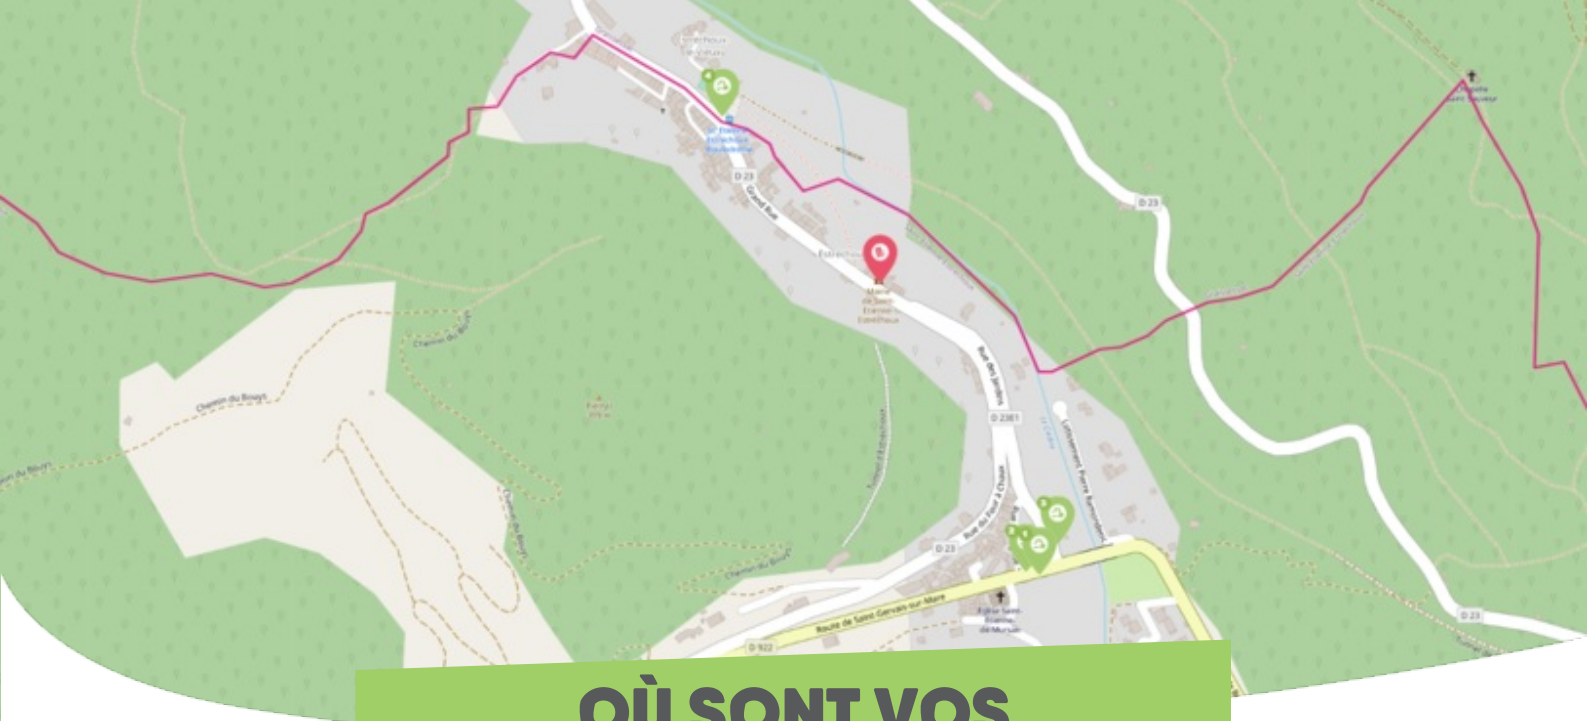

FICHE

Mobilité

SAINT-ÉTIENNE- ESTRÉCHOUX GRAND ORB

Comme vous le savez, Rezo Pouce est un réseau solidaire pour partager vos trajets du quotidien avec vos voisin-es. Voici quelques informations utiles pour utiliser le Rezo et d'autres modes de transport sur votre commune !

Où s'inscrire ?

Grand Orb Environnement

6 Lieu Dit Le Fraise
34260 LA TOUR-SUR-ORB
0467237666
animationgoe@grandorb.fr
www.grandorb.fr/

Mairie Saint Etienne Estrechoux

3 Place De La Mairie
34260 SAINT-ÉTIENNE-ESTRÉCHOUX
04 67 23 91 97
mairie.st.etienne.estrechoux@gmail.com

Pour vous inscrire, n'oubliez pas d'apporter une copie de votre pièce d'identité !

OÙ SONT VOS *Arrêts sur le Pouce ?*

- 1 Carrefour Saint Etienne d'Estrechoux**
Directions : Villemagne l'Argentière - La Tour sur Orb
- 2 Carrefour Saint Etienne d'Estrechoux**
Directions : Saint Gervais sur Mare
- 3 Carrefour Saint Etienne d'Estrechoux**
Directions : Centre-ville Saint Etienne d'Estrechoux - Graissessac
- 4 Centre-ville**
Directions : Graissessac