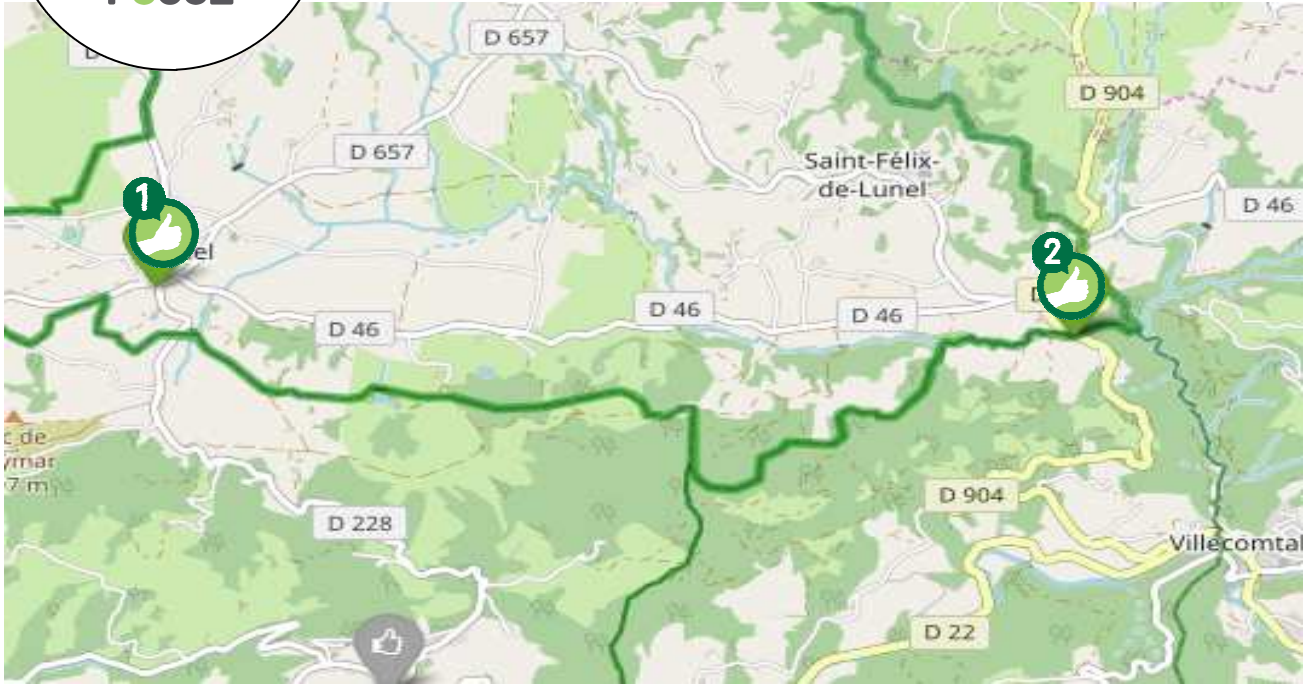

SECURITÉ

lien social

RESEAU

Flexibilité

là-bas

1 LUNEL
PLACE DES MARRONNIER
VERS CONQUES
ST FELIX /VILLECOMTAL/
ST CYPRIEN

2 POLISSAL
PARKING DE LA CAS-
CADE
VERS ST FELIX /
VILLECOMTAL

Gare la plus proche:

Saint Christophe Vallon

Plus d'infos:
Tél: 080031 31 31
www.ter-sncf.com

**BUS
MOBI 12**

Ligne la plus proche:

LIGNE 223 GRAND VABRE-
RODEZ

Renseignements horaires

05 65 77 10 55
www.verbus.com

www.laregion.fr

**TRANSPORT
A LA
DEMANDE**

VERS

SAINT CYPRIEN/DOURDOU

DECAZEVILLE

RODEZ

TAXI LAMPLE
04.71.49.95.55
06.07.75.93.32

AEROPORT

**AEROPORT DE RODEZ-
AVEYRON**