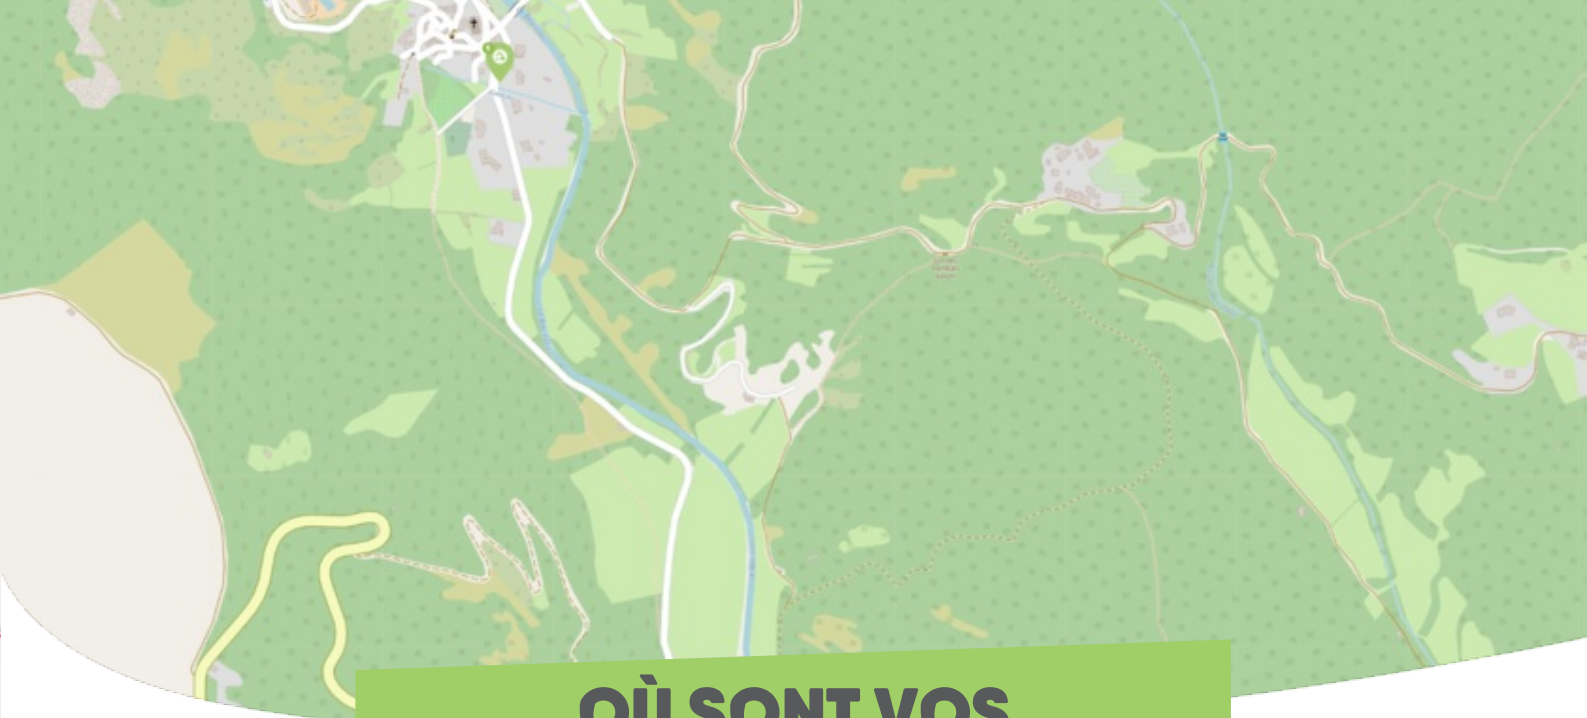

### SAINT-GENIÈS-DE- VARENSAL GRAND ORB

Comme vous le savez, Rezo Pouce est un réseau solidaire pour partager vos trajets du quotidien avec vos voisin-es. Voici quelques informations utiles pour utiliser le Rezo et d'autres modes de transport sur votre commune !

## OÙ SONT VOS *Arrêts sur le Pouce ?*

1

**Cimetière**

**Directions :** Plaisance - Saint Gervais sur Mare

2

**Plaisance**

**Directions :** Saint Geniès de Varensal - Andabre - Saint Gervais sur Mare