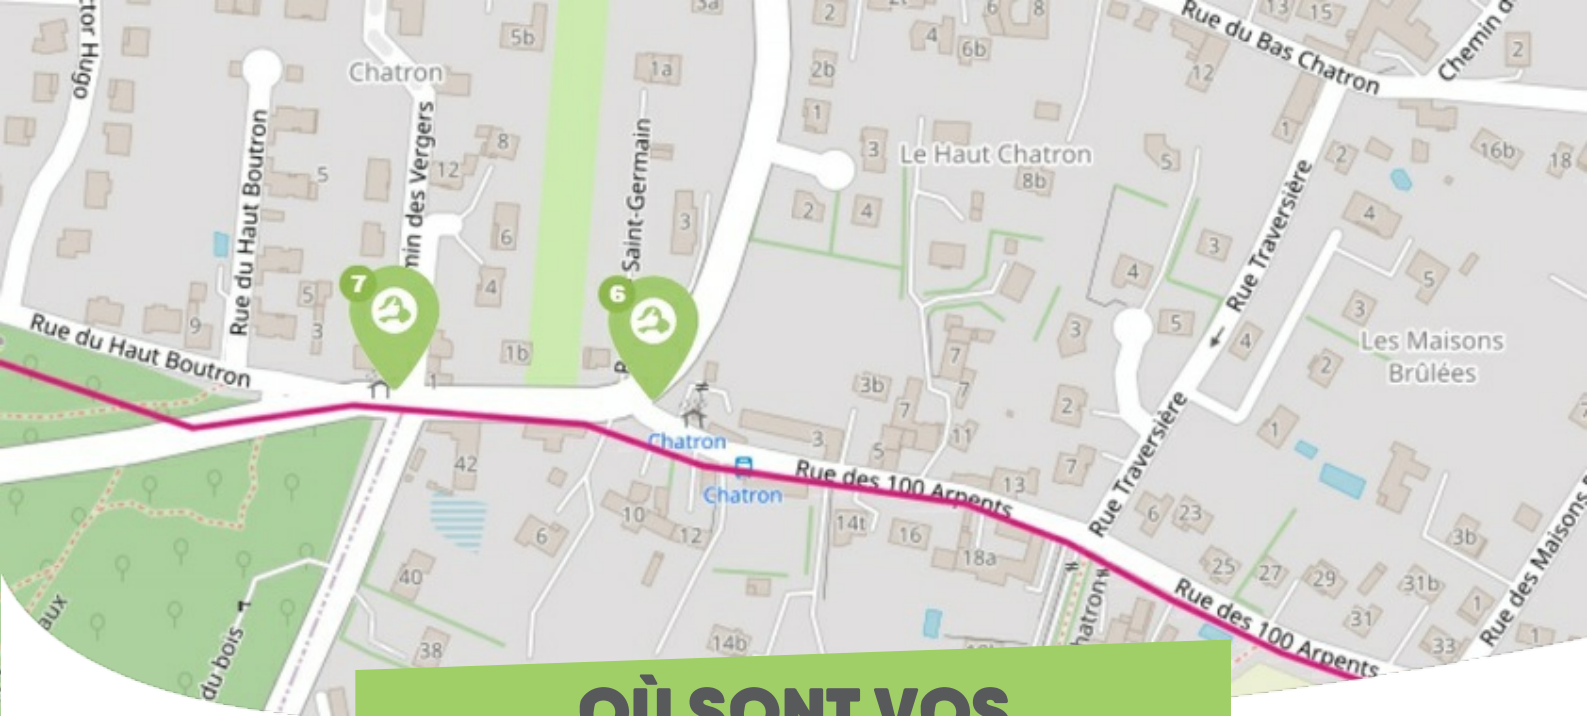

FICHE

Mobilité

SAINT-GERMAIN-DE-LA-GRANGE COEUR D'YVELINES

Comme vous le savez, Rezo Pouce est un réseau solidaire pour partager vos trajets du quotidien avec vos voisin-es. Voici quelques informations utiles pour utiliser le Rezo et d'autres modes de transport sur votre commune !

Directions : Neauphle-le-Château - Villiers-Saint-Frédéric (Gare) - Plaisir (Gare)

3

Petit Saint-Germain

Directions : Beynes Thiverval-Grignon - Plaisir (Gare) - Villiers-St-Frédéric (Lycée, gare)

4

Hameau de la Grange

Directions : Beynes

OÙ SONT VOS *Arrêts sur le Pouce ?*

5

Chemin aux Boeufs

Directions : Neauphle-le-Château - Villiers-St-Frédéric (Gare, lycée) - RN12

OÙ SONT VOS *Arrêts sur le Pouce ?*

6

Le Marronnier

Directions : Centre-ville - Plaisir - Beynes

7

Les Cottages

Directions : Neauphle-le-Château - Villiers-St-Frédéric (Gare, lycée) - RN 12

OÙ SONT VOS
Arrêts sur le Pouce ?