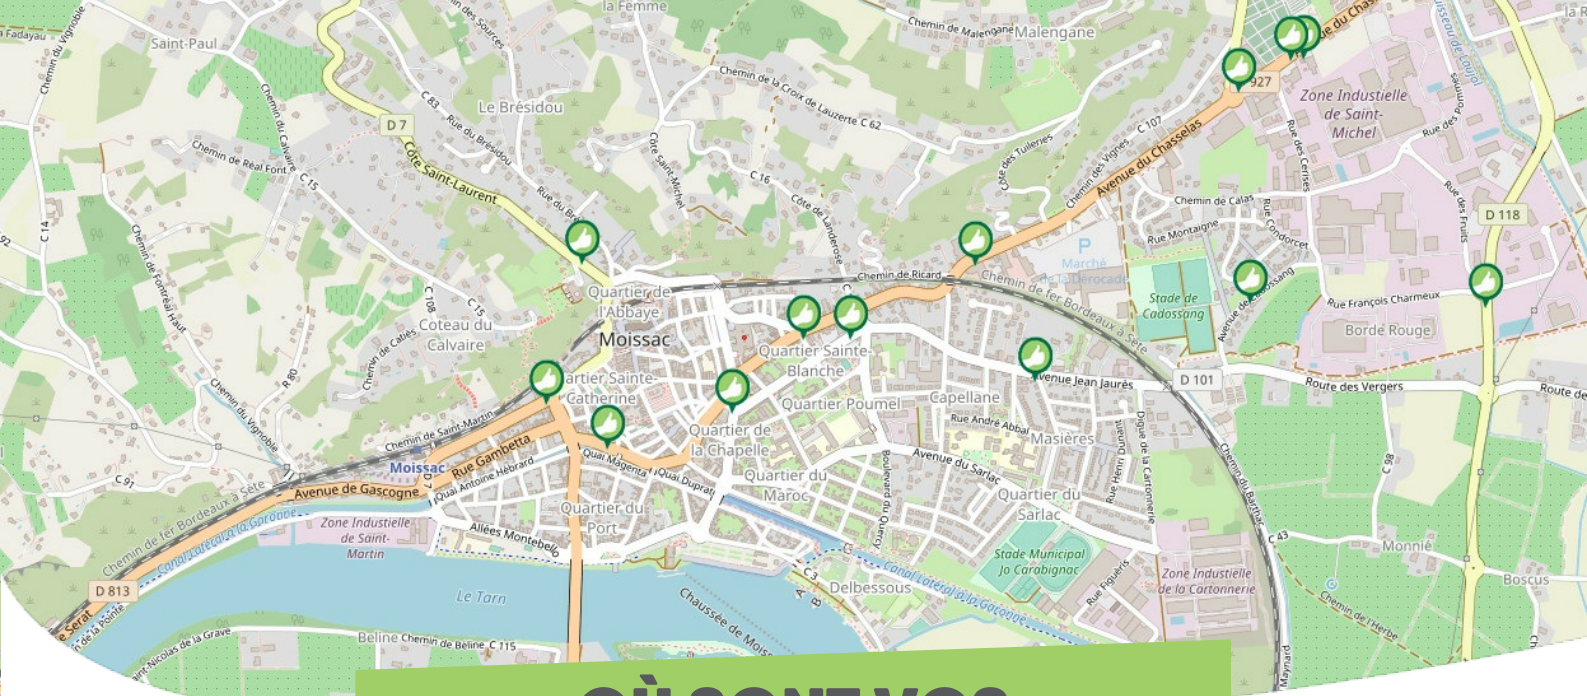

FICHE

Mobilité

SAINT-GERMAIN-DE-LA-GRANGE COEUR D'YVELINES

Comme vous le savez, Rezo Pouce est un réseau solidaire pour partager vos trajets du quotidien avec vos voisin-es. Voici quelques informations utiles pour utiliser le Rezo et d'autres modes de transport sur votre commune !

Directions : Neauphle-le-Château - Villiers-Saint-Frédéric (Gare) - Plaisir (Gare)

3

Petit Saint-Germain

Directions : Beynes Thiverval-Grignon - Plaisir (Gare) - Villiers-St-Frédéric (Lycée, gare)

4

Hameau de la Grange

Directions : Beynes

OÙ SONT VOS *Arrêts sur le Pouce ?*

5

Chemin aux Boeufs

Directions : Neauphle-le-Château - Villiers-St-Frédéric (Gare, lycée) - RN12

OÙ SONT VOS *Arrêts sur le Pouce ?*

6

Le Marronnier

Directions : Centre-ville - Plaisir - Beynes

7

Les Cottages

Directions : Neauphle-le-Château - Villiers-St-Frédéric (Gare, lycée) - RN 12

OÙ SONT VOS
Arrêts sur le Pouce ?