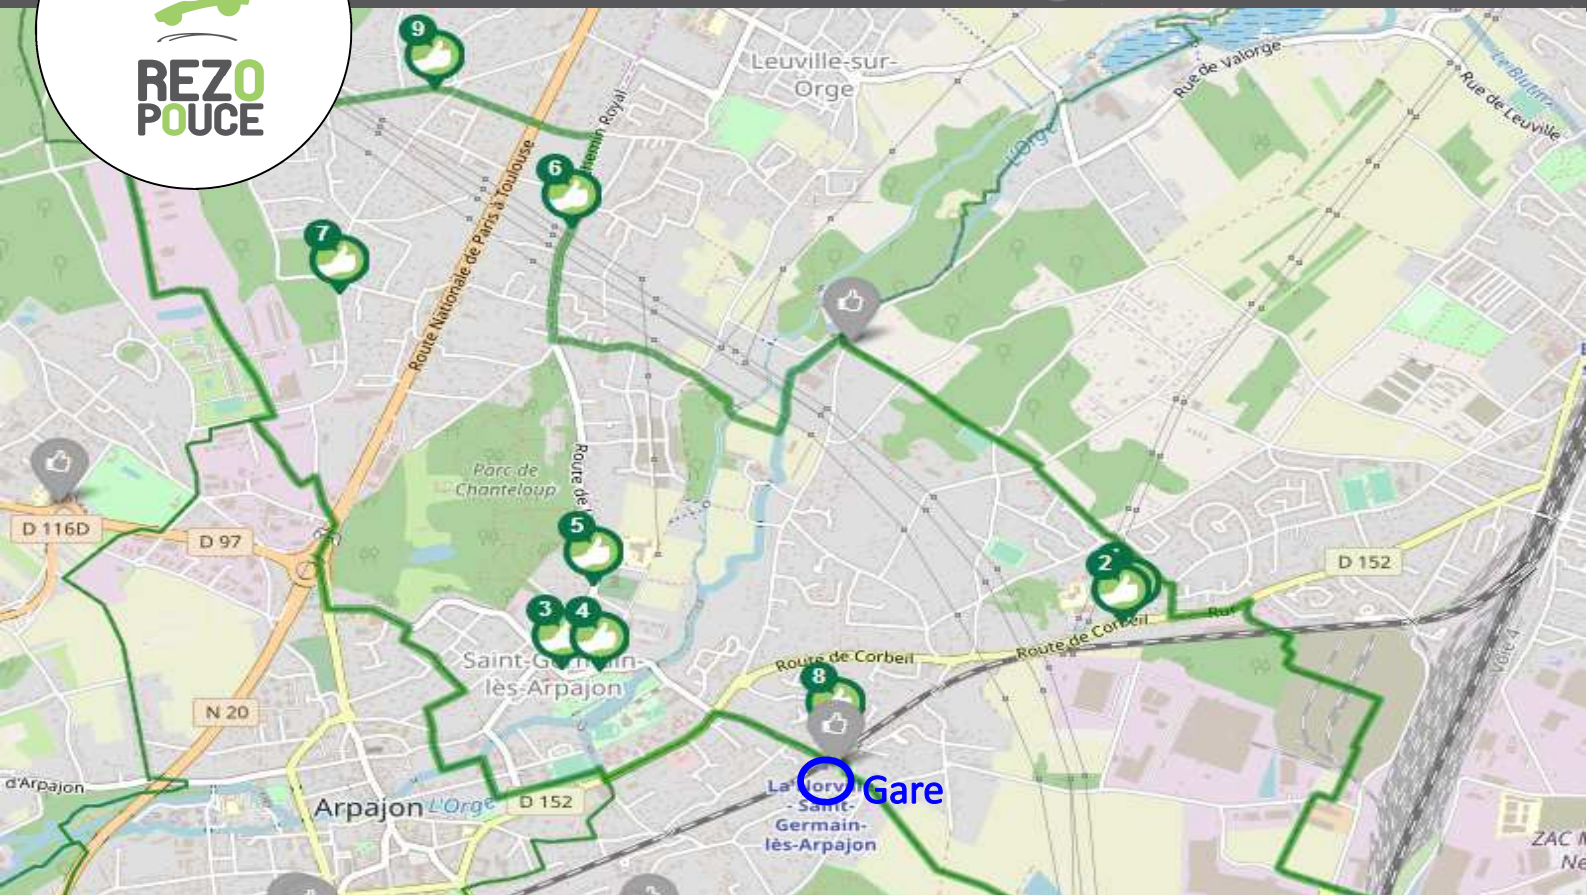

**Jules Vallès 1**

Direction :  
ARPAJON

**Jules Vallès 2**

Direction :  
BRETIGNY-SUR-

**Mairie 1**

Direction :

**Mairie 2**

Direction :  
BRETIGNY-SUR-

**Route de Leuville 1**

Direction :  
SAINT-GERMAIN-LES-  
ARPAJON

**Route de Leuville 2**

Direction :  
SAINT-GERMAIN-LES-  
ARPAJON

**Folies**

Direction :  
SAINT-GERMAIN-  
LES-ARPAJON

**Vieux Pavé**

Direction :  
ARPAJON

**Vieux Pavé**

Direction :  
ARPAJON

Gare la plus proche:

Gare de La Norville-St Germain Les Arpajon  
5 Allée Pierre Chanon  
91290 La Norville

Plus d'infos:

Tél: 36 58

[www.transilien.com](http://www.transilien.com)

## BUS

**Albatrans**

Ligne 91.04 : Evry <> Arpajon <> Briis sous Forges  
[www.albatrans.net](http://www.albatrans.net)

**Kéolis Meyer**

Ligne DM19 : Leuville sur Orge <> Arpajon <> St Germain lès Arpajon <> Brétigny sur Orge  
Ligne DM151 : Paris Porte d'Orléans <> Arpajon Porte d'Etampe  
Ligne DM153 : Arpajon <> Longjumeau <> Massy RER  
[www.transports-daniel-meyer.fr](http://www.transports-daniel-meyer.fr)