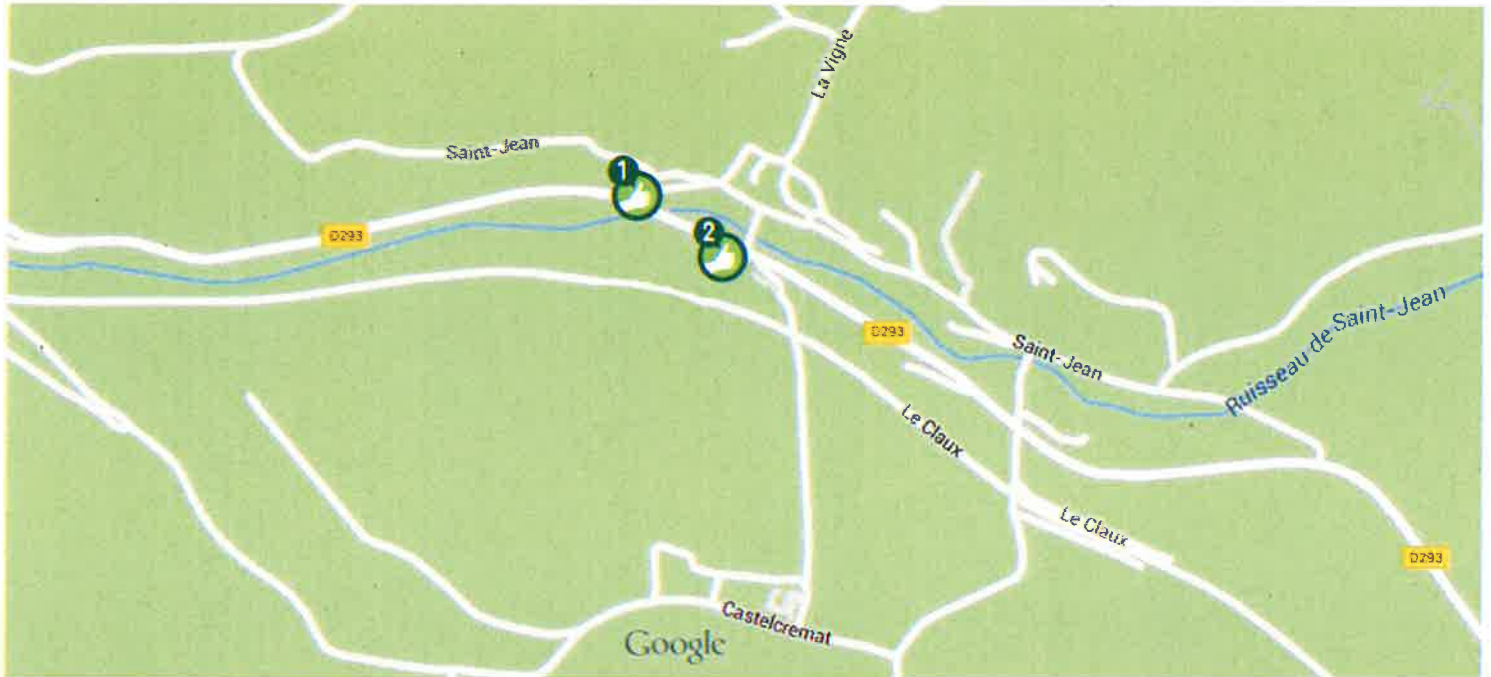

PLAN DES ARRETS

**BOURG /
VERS ST-AFFRIQUE**
CROISEMENT RUE JEAN MOULIN

**BOURG /
VERS ST-JEAN ET ST-PAUL**
D293 - ST-JEAN
Arrêt du Bus

BUS

Voir fiche mobilité de
Saint-Affrique (9KM)

**TRANSPORT A
LA DEMANDE**

**TRANSPORT À LA DEMANDE
DU SAINT-AFFRICAIN**

Vers Saint-Affrique :

Hôpital / Gare Routière /
Ancienne Gare / ZA du Bourguet

**Vers Saint-Rome de
Cernon :**

Arrêt de bus

COVOITURAGE

covoiturage-aveyron.fr :

Pour les trajets au départ ou à
destination des communes de
l'Aveyron.

Inscription simple
et gratuite en ligne.

TAXIS

Voir fiche mobilité de
Saint-Affrique (9KM)

**VOIE
VERTE**

**Voie verte de St-Affrique à
St-Jean d'Alcapiès :**

Pour Départ au niveau du parking
d'Alcapia. Itinéraire le long de
l'ancienne voie ferrée
Longueur : 7KM

Parc
naturel
régional
des Grands Causses
Une autre vie s'invente ici