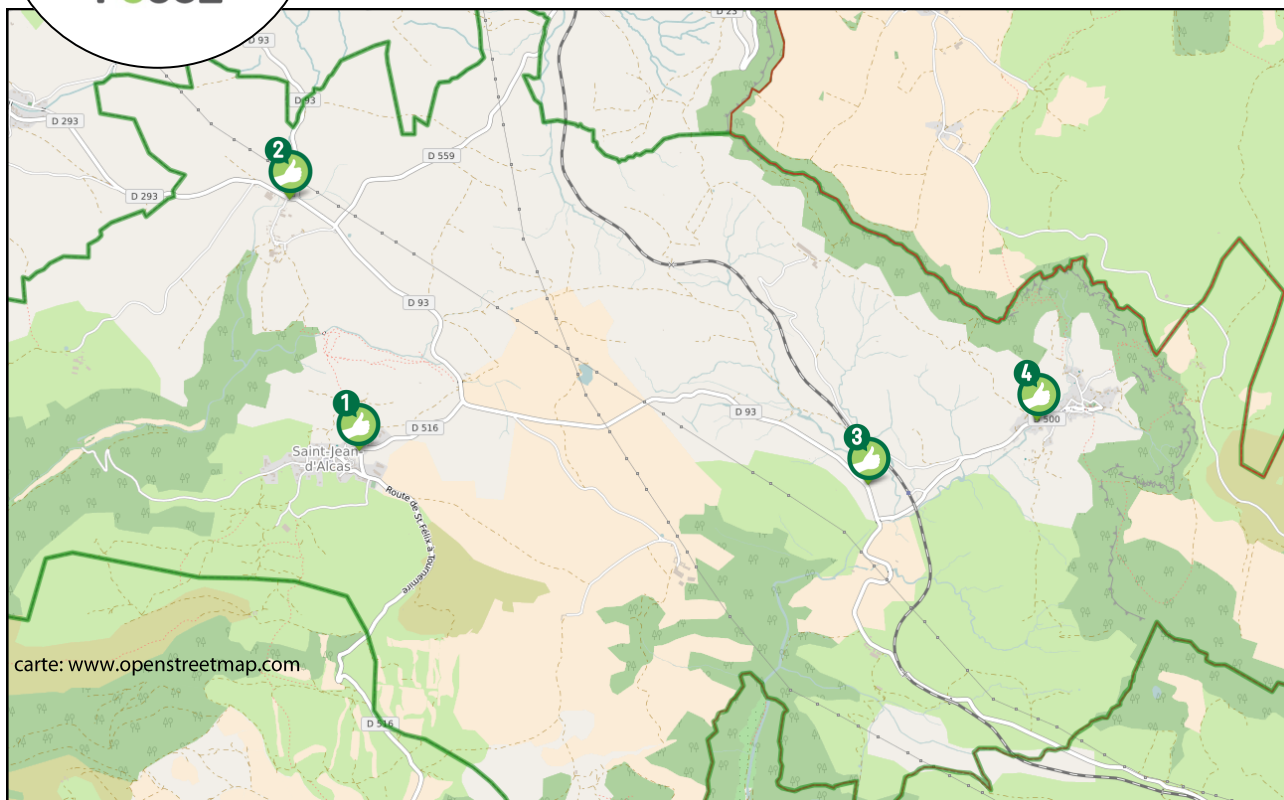

SAINT-JEAN-SAINTE-PAUL

LIEU D'INSCRIPTION

Mairie : Saint Jean d'Alcas
12250 Saint-Jean-Saint-Paul
Tel: 05.65.99.14.79
st-jean.st-paul@wanadoo.fr
RESEAL PLUS D'INFOS SUR WWW.REZOPOUCE.FR

1 SAINT JEAN D'ALCAS/
DIRECTION SAINT-AFFRIQUE
RD 516

2 ARRÊT DE BUS DE MASSEGUÉS/
DIRECTION SAINT-AFFRIQUE
RD 93
(ABSENCE DE PANNEAU)

3 RD 93/
DIRECTION SAINT-AFFRIQUE
RD 93
(ABSENCE DE PANNEAU)

4 SAINT PAUL DES FONTS/
DIRECTION RD 93
RD 500

BUS

Bus scolaire

Depuis Saint Beaulize vers Saint Affrique
Tous les jours en semaine en période scolaire

TRANSPORT A LA DEMANDE

Transport à la demande de Larzac Vallées

Depuis Fondamente vers :

- Saint Affrique
  Autocars Moulis—05.65.99.05.87
  Transports Verdié—05.65.77.10.55
- La Cavalerie
  Taxi Viala—06.81.62.86.58

TAXIS

Taxi Viala (20 km)

Avenue Saint-Affrique
12540 CORNUS
Téléphone: 06.81.62.86.58

Mise à jour : 10 mars 2015

Conception Graphique: PRAT Baptiste www.bp-graphisme.fr