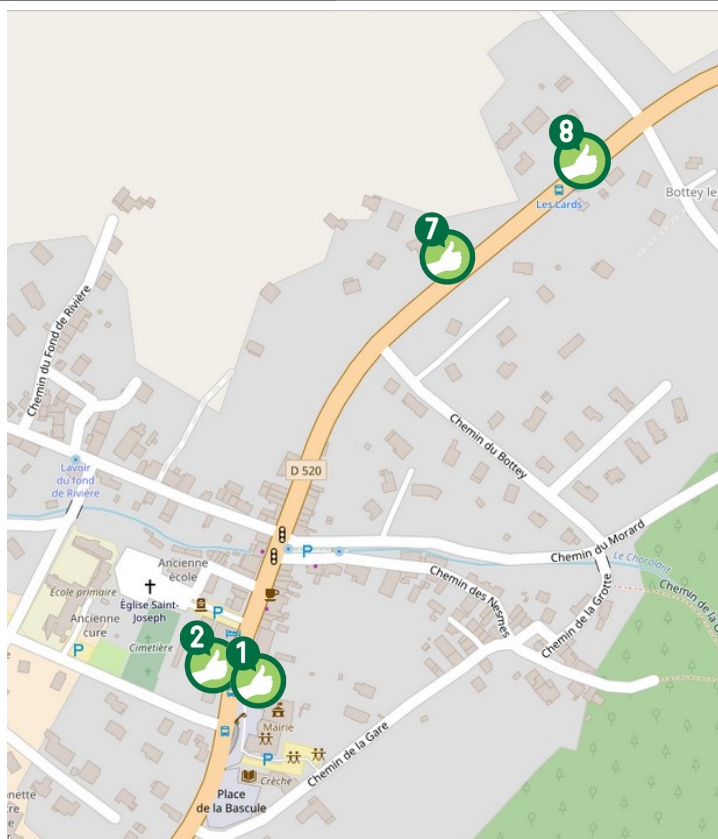

ST JOSEPH DE RIVIERE

LIEU D'INSCRIPTION
MAIRIE
ST JOSEPH DE RIVIERE

PLUS D'INFOS SUR WWW.REZOPOUCE.FR
OU SUR PARC-CHARTREUSE.NET

CHEZ MOI

SECURITE

lien social

RESEAU

FLEXIBILITE

là-bas

Mise à jour : 3 octobre 2017
Conception Graphique: PRAT Baptiste www.bp-graphisme.fr

1 CENTRE VERS ST LAURENT DU PONT

2 CENTRE VERS VOREPPE/GRENOBLE

3 PONT DEMAY VERS VOIRON

4 PONT DEMAY VERS ST LAURENT DU PONT OU GRENOBLE

5 LES GROULETS VERS ST LAURENT DU PONT OU VOIRON

6 LES GROULETS VERS GRENOBLE

7 LES LARDS VERS CENTRE

8 LES LARDS VERS ST LAURENT DU PONT

Gares les plus proches:

Voreppe

Départs fréquents pour Grenoble, Gières, Chambéry, Rives, St André le Gaz

Voiron

Départ fréquents pour Lyon Part Dieu, Grenoble, Gières, Rives, St André le Gaz

Plus d'infos:
Tél: 080031 31 31
www.ter-sncf.com

Ligne Transisère 7000 : Grenoble – Voreppe – St Joseph de Rivière - St Pierre de Chartreuse, 8 départs par jour