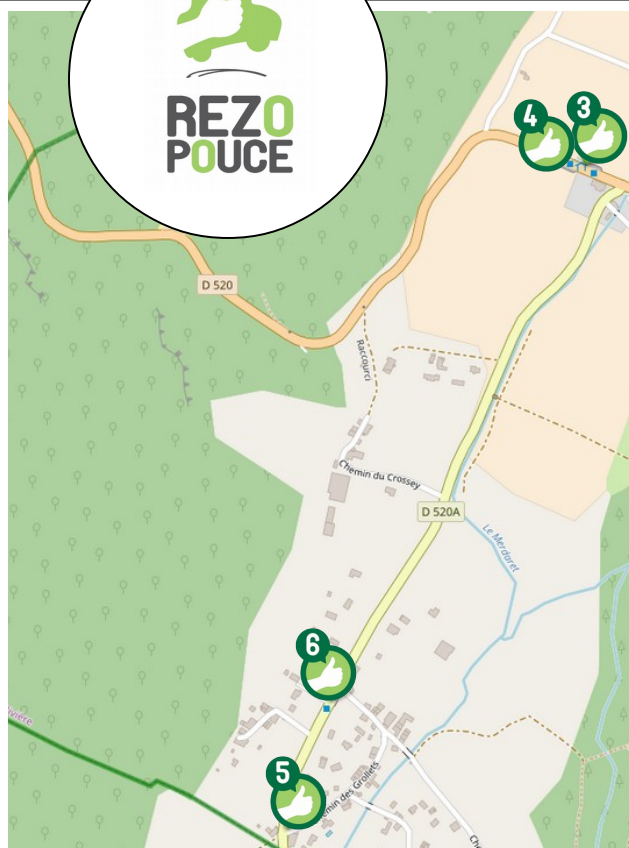

ST JOSEPH DE RIVIERE

LIEU D'INSCRIPTION
MAIRIE
ST JOSEPH DE RIVIERE

PLUS D'INFOS SUR WWW.REZOPOUCE.FR
OU SUR PARC-CHARTREUSE.NET

CHEZ MOI

SECURITE

lien social

RESEAU

FLEXIBILITE

là-bas

Mise à jour : 3 octobre 2017
Conception Graphique: PRAT Baptiste www.bp-graphisme.fr

1 CENTRE VERS ST LAURENT DU PONT

2 CENTRE VERS VOREPPE/GRENOBLE

3 PONT DEMAY VERS VOIRON

4 PONT DEMAY VERS ST LAURENT DU PONT OU GRENOBLE

5 LES GROULETS VERS ST LAURENT DU PONT OU VOIRON

6 LES GROULETS VERS GRENOBLE

7 LES LARDS VERS CENTRE

8 LES LARDS VERS ST LAURENT DU PONT

Gares les plus proches:

Voreppe

Départs fréquents pour Grenoble, Gières, Chambéry, Rives, St André le Gaz

Voiron

Départ fréquents pour Lyon Part Dieu, Grenoble, Gières, Rives, St André le Gaz

Plus d'infos:
Tél: 080031 31 31
www.ter-sncf.com

Ligne Transisère 7000 : Grenoble – Voreppe – St Joseph de Rivière - St Pierre de Chartreuse, 8 départs par jour