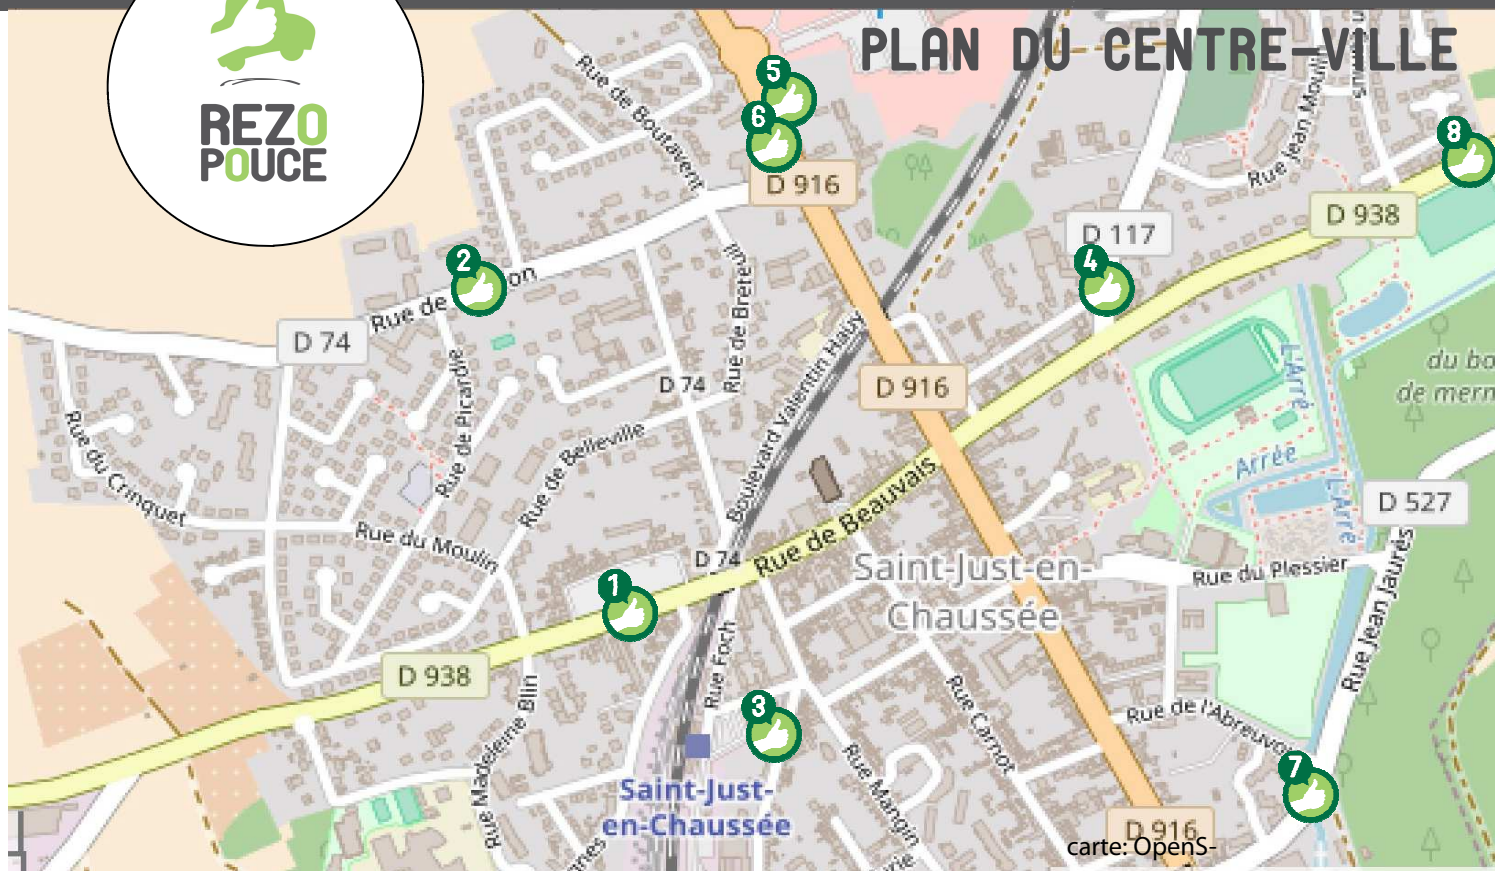

lien social

RESEAU

FLEXIBILITE

là-bas

PLAN DU CENTRE-VILLE

1 PLACE DE L'ARGILIERE/
VERS BEAUVAIS,
NOURARD

2 RUE DE CATILLON/
VERS CATILLON,
WAVIGNIES

3 GARE/
TOUTES DIRECTIONS

4 RUE DE PLAINVAL/
VERS PLAINVAL

5 GENDRAMERIE NATIONALE/
VERS BRETEUIL,
WAVIGNIES

6 ABRIBUS GENDRAMERIE/
VERS CENTRE VILLE,
CLERMONT

7 AOLE/
VERS LE PLESSIER,
MAIGNELAY,
COMPIEGNE

8 STADE SYNTHETIQUE/
VERS LE PLESSIER,
MAIGNELAY, RAVENEL

là-bas

PLAN GLOBAL

RUE DE PARIS/
VERS CLERMONT,

DS SMITH PACKAGING/
VERS VALESCOURT,
CLERMONT

CO VOITURAGE

Aire de covoiturage:

Parking des Longs Prés

Plus d'infos: