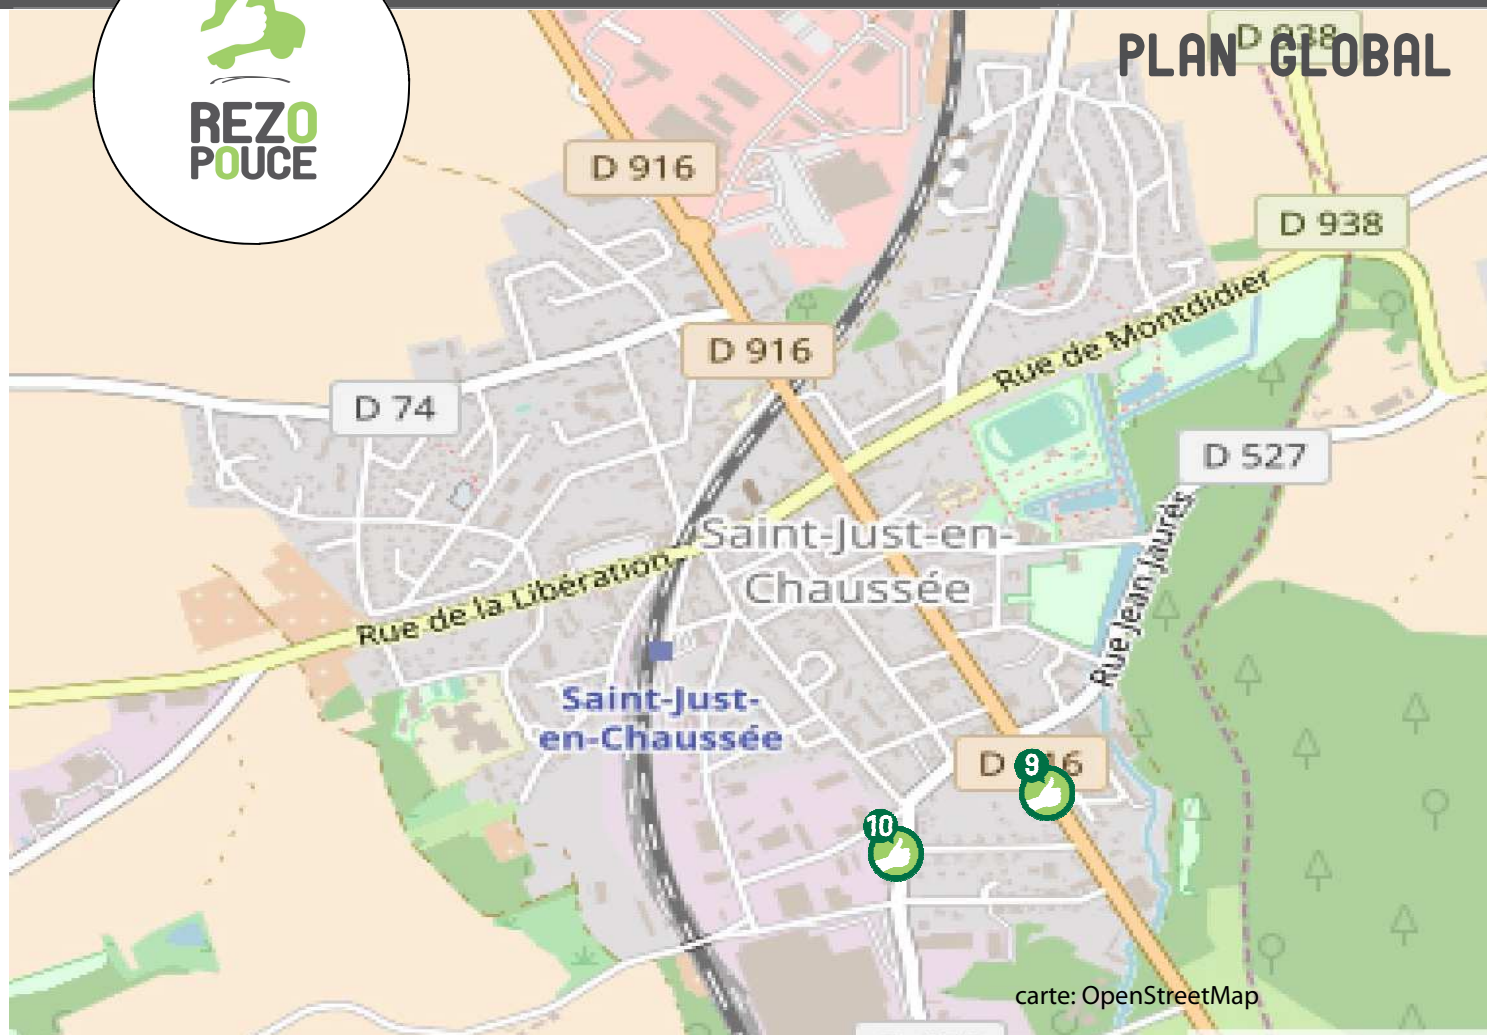

lien social

RESEAU

FLEXIBILITE

là-bas

PLAN DU CENTRE-VILLE

1 PLACE DE L'ARGILIERE/
VERS BEAUVAIS,
NOURARD

2 RUE DE CATILLON/
VERS CATILLON,
WAVIGNIES

3 GARE/
TOUTES DIRECTIONS

là-bas

PLAN GLOBAL

RUE DE PARIS/
VERS CLERMONT,

DS SMITH PACKAGING/
VERS VALESCOURT,
CLERMONT

CO VOITURAGE

Aire de covoiturage:

Parking des Longs Prés

Plus d'infos: