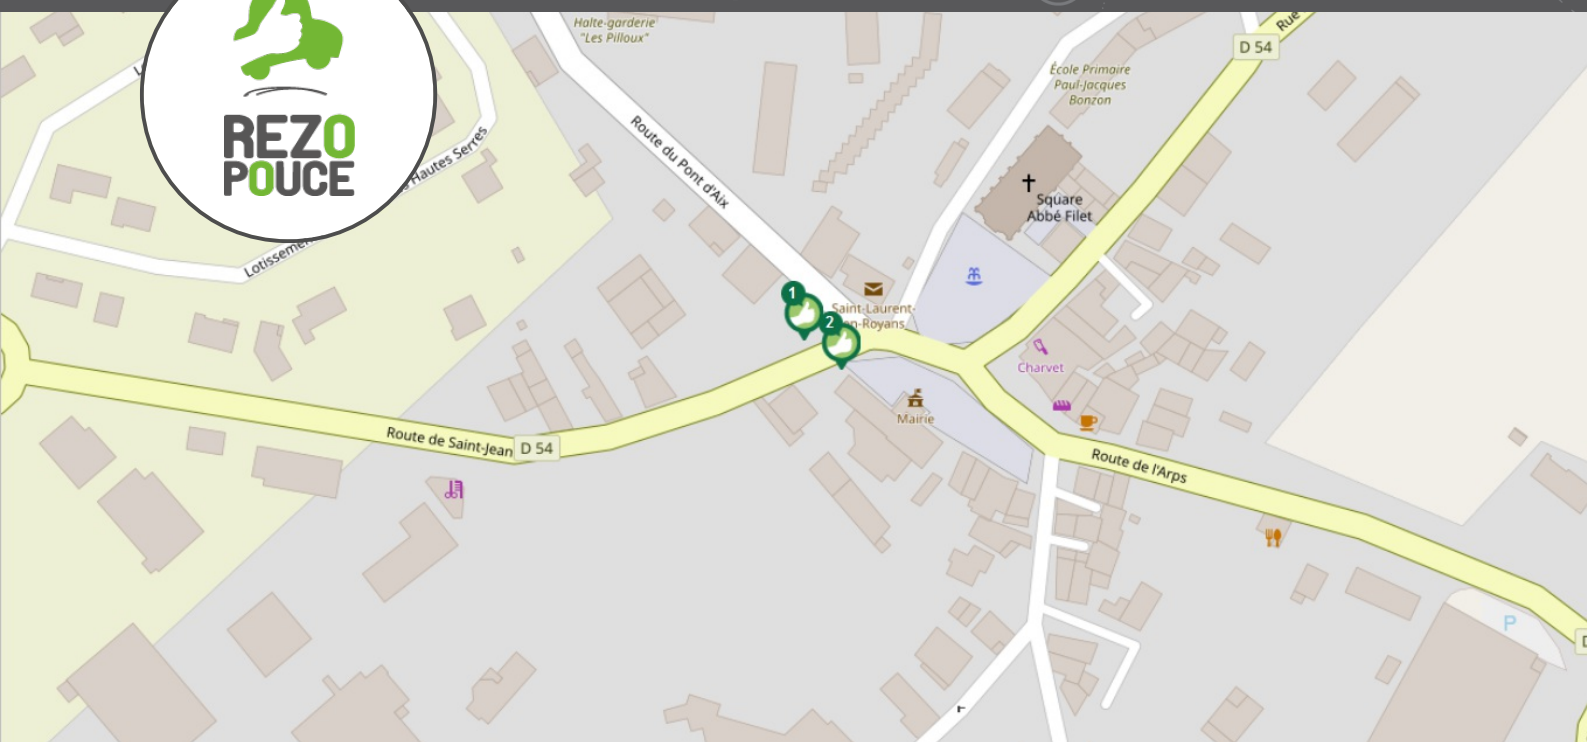

SAINT-LAURENT-EN-ROYANS

PARC DU VERCORS

LIEU D'INSCRIPTION
COMMUNAUTÉ DE COMMUNES DU ROYANS-VERCORS
28 rue Hector Alleobert 26190 Saint-Jean-en-Royans
26190 Saint-Laurent-en-Royans
04 75 47 79 34
contact@cc-royans-vercors.org <contact@cc-royans-vercors.org

- 1 Saint Laurent - Mairie**
Directions
Saint-Jean-en-Royans
Saint-Thomas-en-Royans
Saint-Nazaire-en-Royans
- 2 Saint Laurent - Mairie**
Directions
Sainte-Eulalie-en-Royans
La Chapelle-en-Vercors
Vassieux-en-Vercors

<p> Bus</p> <p>Ligne à proximité</p> <p>Ligne 05 (Valence / Romans / Le Royans / Vassieux-en-Vercors) : arrêt à Saint-Laurent-en-Royans (Les Gachetières, Village, Les Chauz)</p>	<p> Velo</p> <p>Itinéraires de la Drôme</p> <p>Le Vélo route voie verte vallée de l'Isère (V63) relie la Haute-Savoie à la Drôme, en suivant le cours de l'Isère (109km de piste dans la Drôme)</p> <p>La ViaRhôna suit le cours du Rhône de l'amont à l'aval du fleuve. Elle traverse la Drôme/Ardèche sur un parcours de 160km. La V63 rejoint la ViaRhôna à Pont-de-l'Isère.</p>	<p> Covoiturage</p> <p>Possibilité de trouver un covoiturage sur le site internet de la région Movici</p> <p>Aires de stationnement à proximité</p> <p>Saint-Thomas-en-Royans, parking du terrain de basket à 4km Sainte-Eulalie-en-Royans, aire de covoiturage Les Petits Goulets à 2.5km Saint-Nazaire-en-Royans, aire de covoiturage Léon Laurent à 9km</p> <p>Le calculateur d'itinéraire en Rhône-Alpes : OùRA</p>	<p> Train</p> <p>Gares SNCF</p> <p>TER (+vélo)</p> <p>Saint-Hilaire / Saint-Nazaire (Correspondance entre Chambéry / Lyon / Valence TGV - Ville / Grenoble)</p> <p>TGV</p> <p>Valence TGV (Correspondance entre Paris / Lyon / Valence Ville / Marseille / Montpellier)</p> <p>Plus d'information pour réserver son train sur le site de la SNCF</p>
---	--	---	--