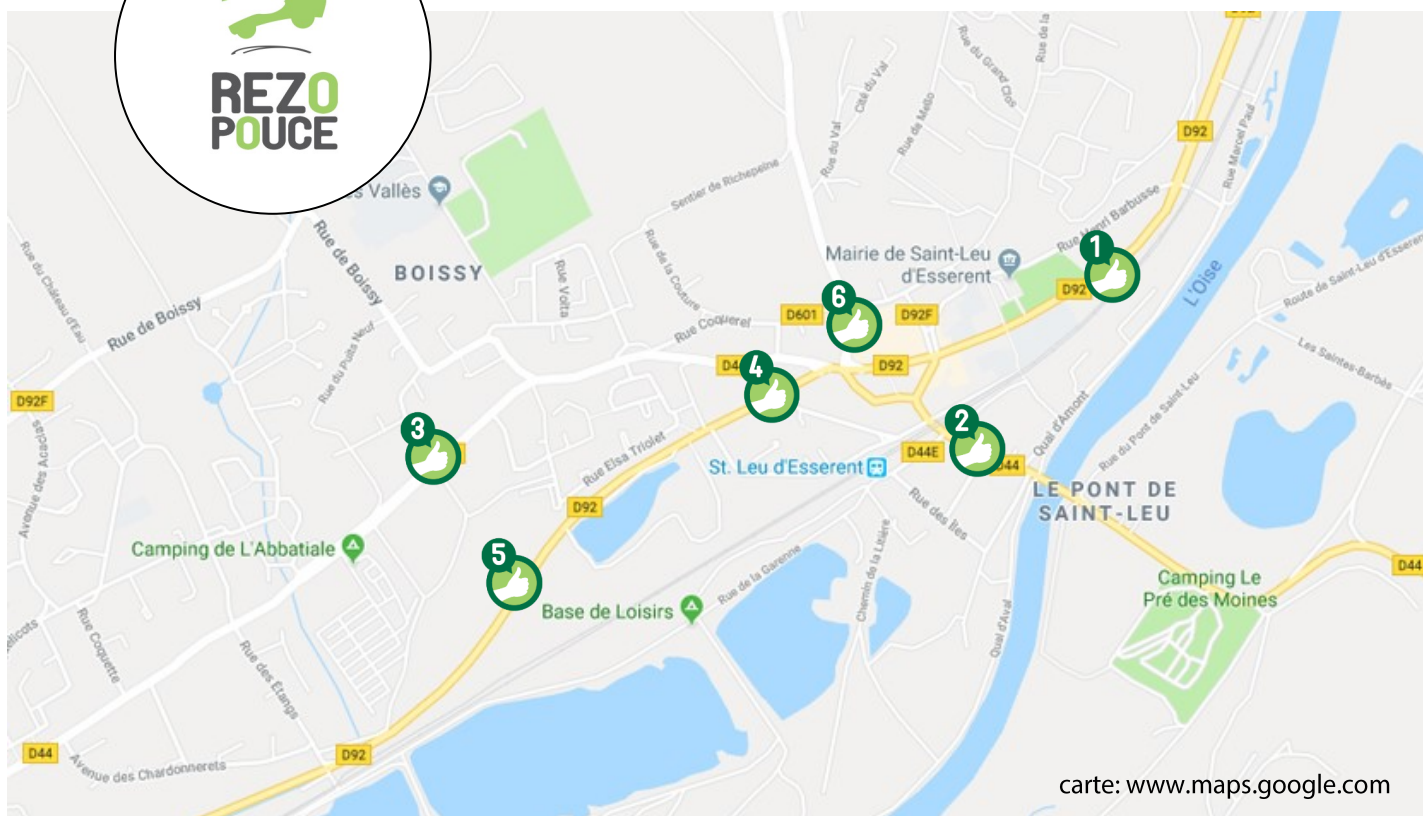

SAINT-LEU D'ESSERENT

LIEU D'INSCRIPTION
MAIRIE

14 Place de la Mairie - 60340 Saint-Leu-d'Esserent

Tel: 03.44.56.87.00

mairie@saintleudesserent.fr

PLUS D'INFOS SUR WWW.REZOPOUCE.FR

Conception Graphique: PRAT Baptiste www.bp-graphisme.fr

1 SAINT-LEU-D'ESSERENT
ART ET CULTURE
> MONTATAIRE/CREIL

2 SAINT-LEU-D'ESSERENT
GARE
> SAINT-MAXIMIN

3 SAINT-LEU-D'ESSERENT
CAMPING ABBATIALE
> MONTATAIRE/CREIL

4 SAINT-LEU-D'ESSERENT
VERDUN
> PRECY-SUR-OISE

5 SAINT-LEU-D'ESSERENT
GENDARMERIE
> PRECY-SUR-OISE

6 SAINT-LEU-D'ESSERENT
CENTRE
> VALLEE DU THERAIN

TRAIN

Gare de Saint-Leu d'Esserent
LIGNE H : PONTOISE >
PERSAN BEAUMONT > CREIL

BUS & CARS

Infos complémentaires, lignes
scolaires et calculs d'itinéraires :
www.oise-mobilite.fr

Réseau Pierre Sud Oise Transports
LIGNES RÉGULIÈRES

AMBRE : Creil (Gare)/
St Leu d'Esserent (Gare)
EMERAUDE : Chantilly (Gare)/
St leu d'Esserent (S. Allende)

TRANSPORT À LA DEMANDE
RESABUS

CO VOITURAGE

www.covoiturage-oise.fr

TAXIS

Taxi Christian - 03 44 56 65 25
Adresse: 2 Rue Jean Moulin
60340 St Leu d'Esserent

Chavin Stephane - 06 88 98 20 55
Adresse: 46 Rue De Boissy
60340 St Leu d'Esserent
Stationnement: Précý sur Oise

Taxi Liger - 06 07 54 06 87
Adresse: 3 Rue Du Moutier
60340 St Leu d'Esserent