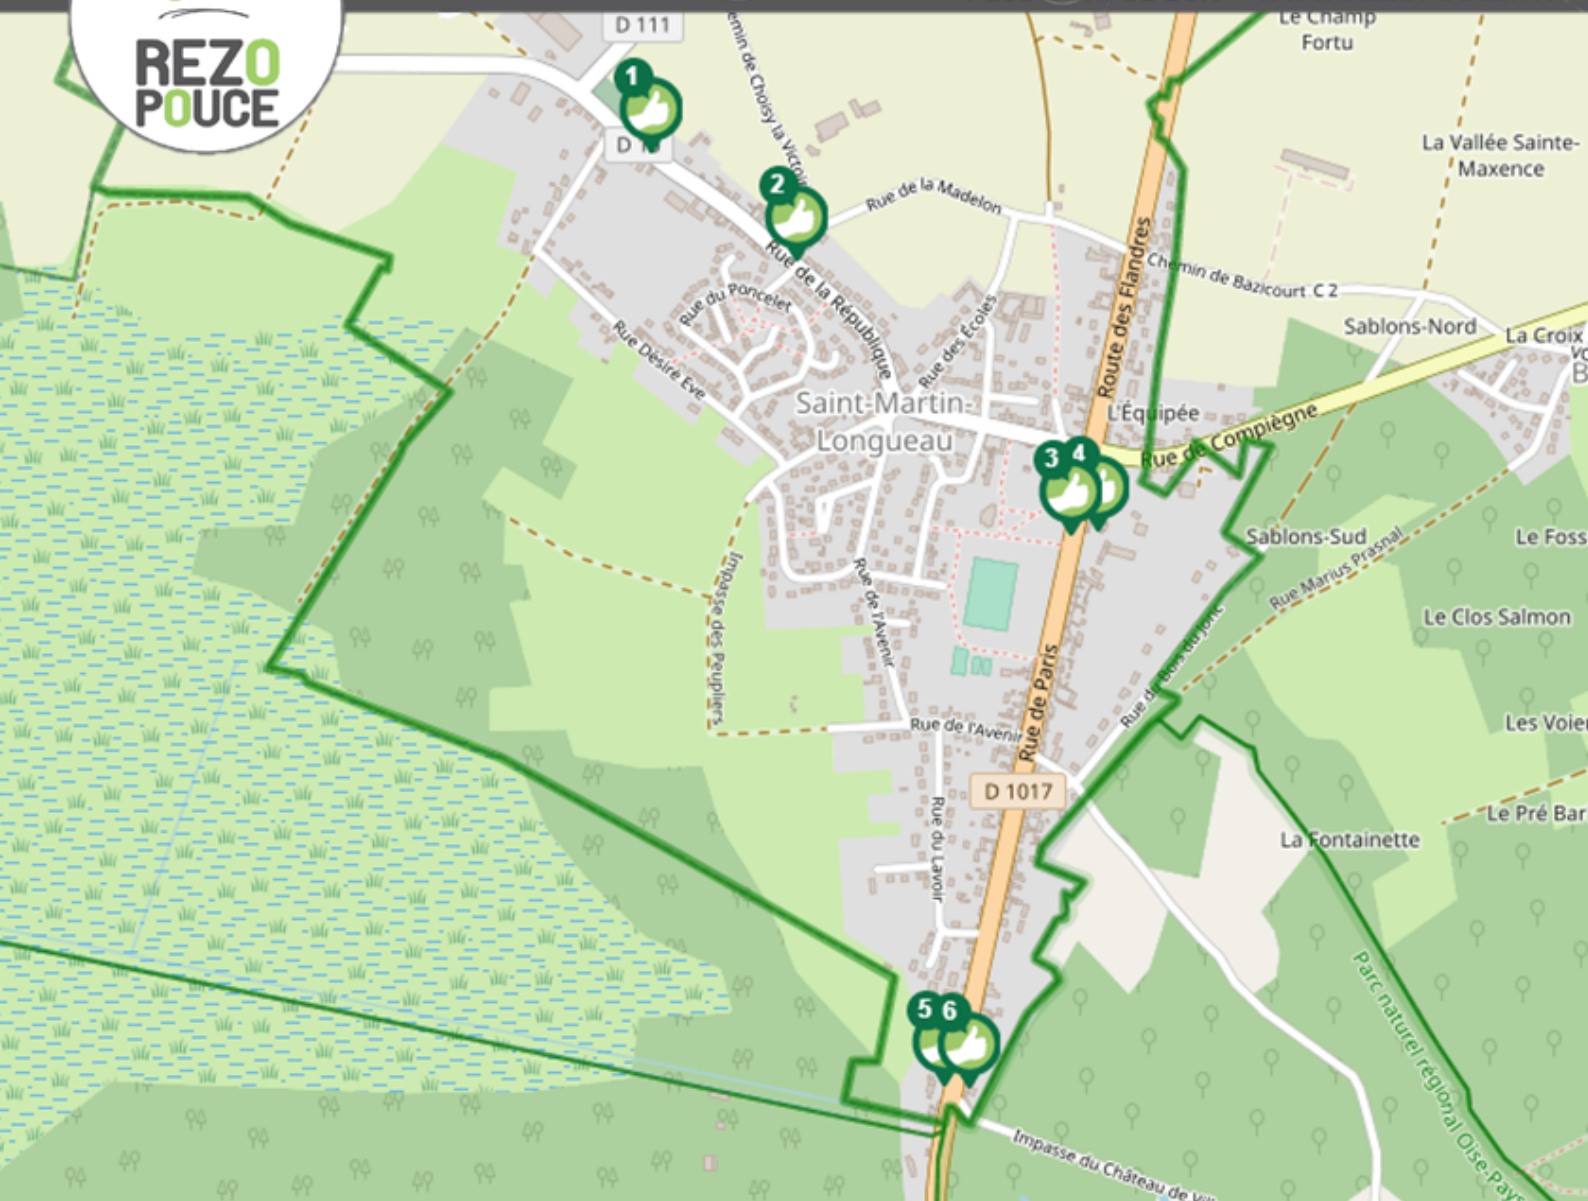

SAINT-MARTIN-LONGUEAU

LIEU D'INSCRIPTION

Mairie

Place des Tilleuls - 60700 ST MARTIN LONGUEAU

Tel : 03.44.29.00.15

mairiesml@orange.fr

PLUS D'INFOS SUR WWW.REZOPOUCE.FR

- 1 Appartements locatifs**
Directions Centre-ville
- 2 Rue de la République**
Directions Sacy-le-Grand Choisy-la-Victoire
- 3 Bacs de Tri**
Directions Pont-Sainte-Maxence
- 4 Rue de Paris**
Directions Estrées-Saint-Denis Blincourt
- 5 Carrosserie**
Directions Pont-Sainte-Maxence Brenouille
- 6 D1017**
Directions Centre-ville Estrées-Saint-Denis

Pour plus de renseignements sur la mobilité:

Oise Mobilité www.oise-mobilite.fr

Simplifiez vos déplacements dans l'Oise : Horaires. Perturbations en cours et à venir sur les réseaux.

Recherche d'itinéraires. Info en temps réel. Info route. Pass Oise Mobilité. Tarifs et eboutique.