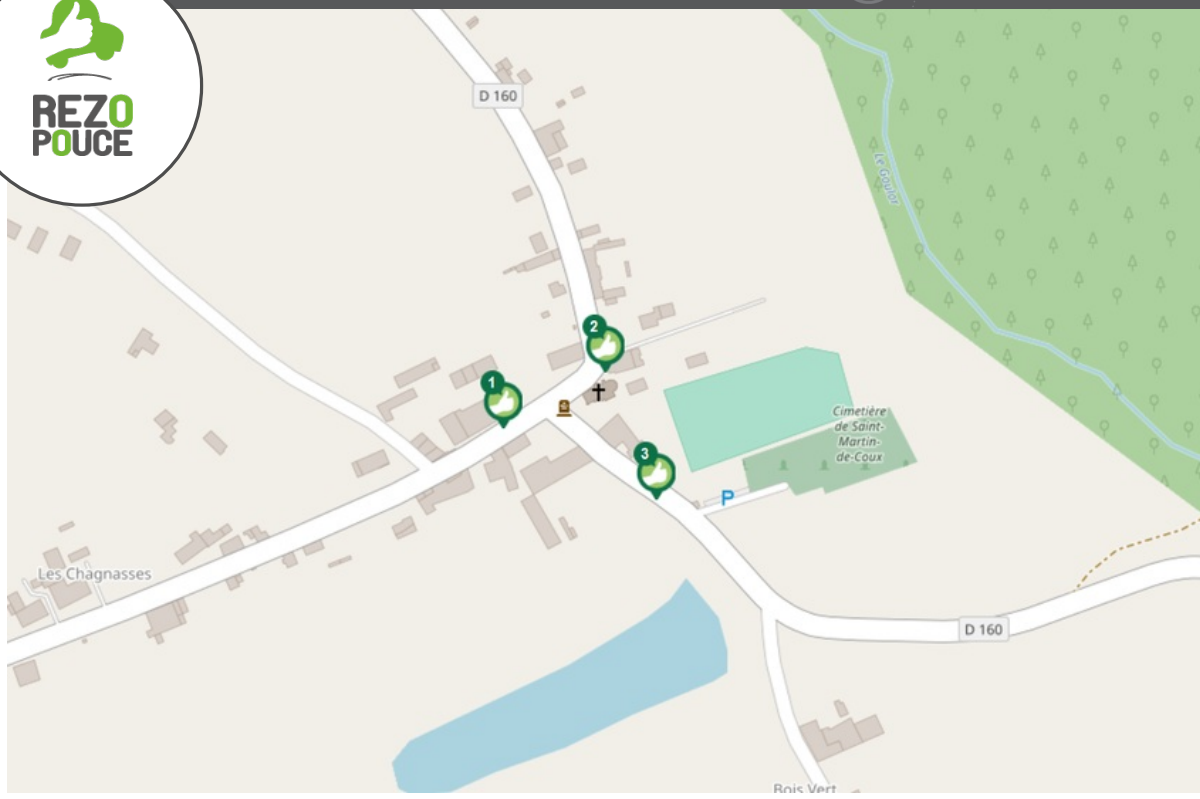

SAINT-MARTIN-DE-COUX

HAUTE SAINTONGE

LIEU D'INSCRIPTION
MAIRIE
Le Bourg
17360 SAINT-MARTIN-DE-COUX
05 46 04 72 02
mairie@saintmartindecoux.fr

SECURITE

lien social

RESEAU

Flexibilité

là-bas

PLUS D'INFORMATION SUR WWW.REZOPOUCE.FR

1 **Route de la Clotte**
Directions
La Clotte

2 **Eglise**
Directions
Saint Pierre du Palais
Le Fouilloux
Montguyon

Transports à la demande

Transport A la Demande (Région Nouvelle-Aquitaine) : un véhicule vient vous chercher à votre domicile et vous permet de rejoindre les services de proximité de la Communauté de Communes.
Prenez RDV au 0 800 73 01 46 (gratuit)
Plus d'informations :
<https://transports.nouvelle-aquitaine.fr/fr/transport-demande-en-charente-maritime>

Train

Trois lignes traversent la Haute Saintonge :
Ligne 13 : Bordeaux / Angoulême (dessert St Aigulin-La Roche Chalais)
Ligne 15 : Bordeaux / La Rochelle (dessert Bussac-Forêt, Montendre, Fontaines d'O, Jonzac, Clion, Pons)
Ligne R3 : Pons / Angoulême (dessert Jonzac et Meux)
Plus d'informations :
<https://transports.nouvelle-aquitaine.fr/fr/desserte-regionale>

Covoiturage

Sept aires de covoiturage desservent la Haute Saintonge :
Archiac - Le Tonneau, 100 Route de Cognac - 15 places
Chevanceaux - D 910 - 20 places
Montendre - Parking Intermarché - 8 places
Montlieu-la-Garde - Le Bourg - 20 places
Pons Leclerc - Rue de Coudennes - 15 places
Pons Bonnerme - 46 rue de Chantegeay - 15 places
Saint Aigulin - Pont de la Dronne RD 730 - 8 places