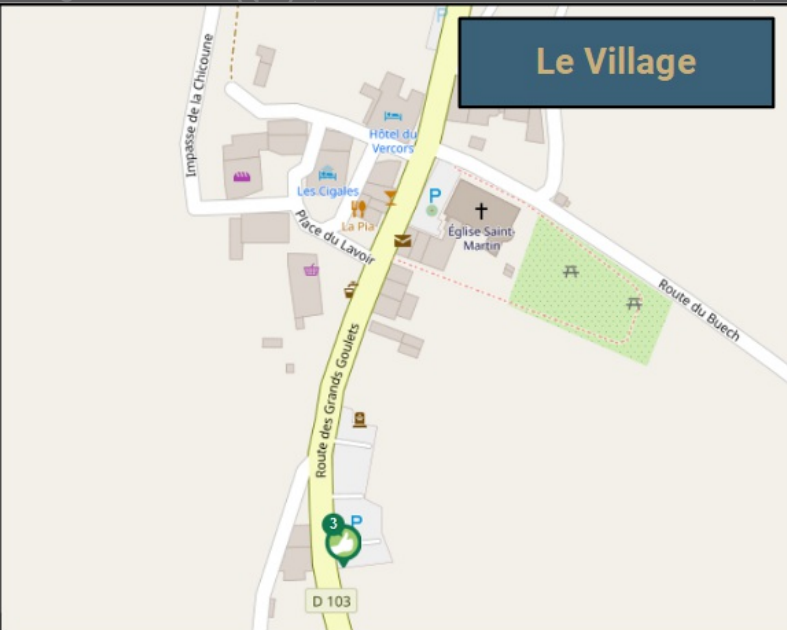

SAINT-MARTIN-EN-VERCORS PARC DU VERCORS

LIEU D'INSCRIPTION
COMMUNAUTÉ DE COMMUNES DU ROYANS-VERCORS
28 rue Hector Alleobert 26190 Saint-Jean-en-Royans
26420 Saint-Martin-en-Vercors
04 75 47 79 34
contact@cc-royans-vercors.org <contact@cc-royans-vercors.org

PLUS D'INFORMATION SUR WWW.REZOPOUCE.FR

Les Bobaches

Le Village

- 1 Bobache - Confluence**
Directions
Saint-Agnan-en-Vercors
- 2 Bobache - L'Adouin**
Directions
Villard-de-Lans
Saint-Martin-en-Vercors (Village)
- 3 Saint-Martin-en-Vercors - Village**
Directions
Saint-Agnan-en-Vercors
La Chapelle-en-Vercors
Saint-Julien-en-Vercors

Bus

Lignes à proximité

Ligne 05 (Valence / Romans / Le Royans / Vassieux-en-Vercors) : arrêts à Saint-Martin-en-Vercors (Les Barraques)

Ligne CPL01 [Scolaire : seulement le vendredi à partir de 16h] (Grenoble / Autrans / La Chapelle-en-Vercors)

Vélo

Itinéraires de la Drôme

Le Vélo route voie verte vallée de l'Isère (**V63**) relie la Haute-Savoie à la Drôme, en suivant le cours de l'Isère (109km de piste dans la Drôme)

La ViaRhôna suit le cours du Rhône de l'amont à l'aval du fleuve. Elle traverse la Drôme/Ardèche sur un parcours de 160km. La V63 rejoint la ViaRhôna à Pont-de-l'Isère.