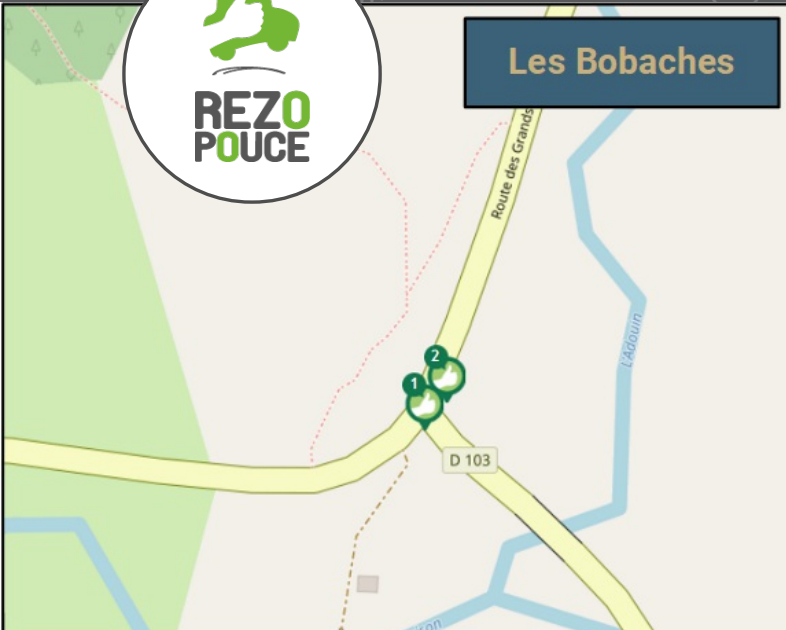

SAINT-MARTIN-EN-VERCORS PARC DU VERCORS

LIEU D'INSCRIPTION
COMMUNAUTÉ DE COMMUNES DU ROYANS-VERCORS
28 rue Hector Alleobert 26190 Saint-Jean-en-Royans
26420 Saint-Martin-en-Vercors
04 75 47 79 34
contact@cc-royans-vercors.org <contact@cc-royans-vercors.org

PLUS D'INFORMATION SUR WWW.REZOPOUCE.FR

Les Bobaches

Le Village

- 1 Bobache - Confluence**
Directions
Saint-Agnan-en-Vercors
- 2 Bobache - L'Adouin**
Directions
Villard-de-Lans
Saint-Martin-en-Vercors (Village)
- 3 Saint-Martin-en-Vercors - Village**
Directions
Saint-Agnan-en-Vercors
La Chapelle-en-Vercors
Saint-Julien-en-Vercors

Bus

Lignes à proximité

Ligne 05 (Valence / Romans / Le Royans / Vassieux-en-Vercors) : arrêts à Saint-Martin-en-Vercors (Les Barraques)

Ligne CPL01 [Scolaire : seulement le vendredi à partir de 16h] (Grenoble / Autrans / La Chapelle-en-Vercors)

Vélo

Itinéraires de la Drôme

Le Vélo route voie verte vallée de l'Isère (**V63**) relie la Haute-Savoie à la Drôme, en suivant le cours de l'Isère (109km de piste dans la Drôme)

La ViaRhôna suit le cours du Rhône de l'amont à l'aval du fleuve. Elle traverse la Drôme/Ardèche sur un parcours de 160km. La V63 rejoint la ViaRhôna à Pont-de-l'Isère.