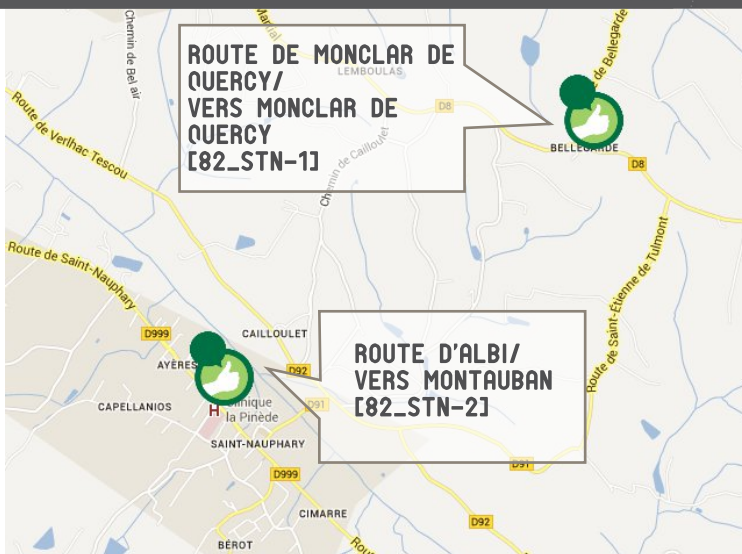

PLUS D'INFOS SUR WWW.REZOPOUCE.FR

CHEZ MOI

SECURITE

lien social

RESEAU

Flexibilité

RETROUVEZ
TOUS LES ARRETS
DU GRAND
MONTAUBAN SUR
WWW.REZOPOUCE.FR

Mise à jour : 11 décembre 2018

LES TRANSPORTS SUR VOTRE COMMUNE

TRANSPORT A LA DEMANDE

Libellule : le transport à la demande sur réservation

Libellule Zonal : Liaisons entre arrêts fixes de St-Nauphary à Montauban uniquement.

4 points d'arrêt de prise en charge : Centre-ville, Ayères, Bellegarde et Charros.

Réservation obligatoire jusqu'à 24 heures avant votre départ.

Plus d'infos sur : <http://www.libellule.montm.fr>
Tél : 05 63 63 52 52

BUS CG82

2 lignes de bus du Conseil Général :

Ligne 07.18 : Monclar de Quercy - Montauban

Ligne 07.19 : Mondurasse - Montauban

Transports scolaires ouvert au public.

Pour rechercher votre trajet : www.cg82.fr/?page=transports
Tél : 05 63 92 60 60

TRAIN

Gare de Montauban à 10 kms

3 lignes TER desservent Montauban :