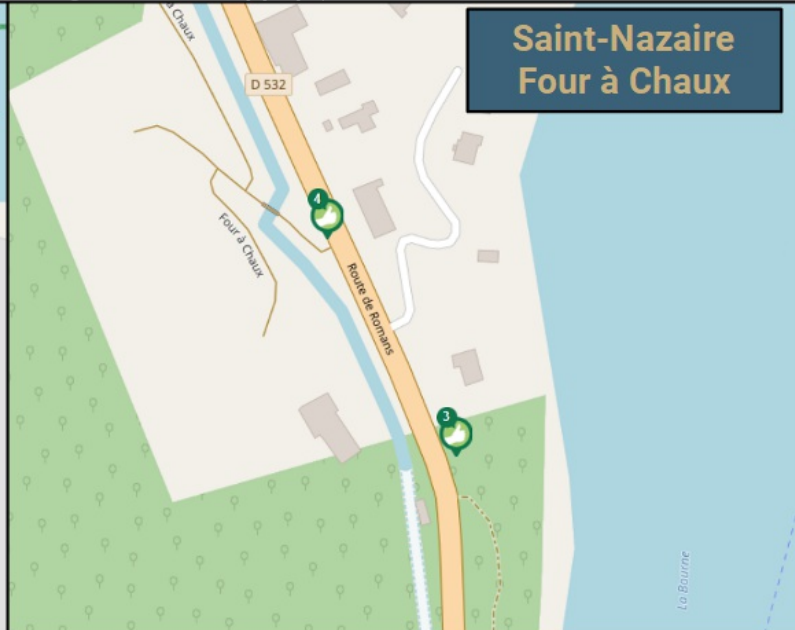

PLUS D'INFORMATION SUR WWW.REZPOUCE.FR

Saint-Nazaire Mairie

Saint-Nazaire Four à Chaux

1 Saint Nazaire Mairie
Directions
Romans-sur-Isère
Valence
Saint-Juste-de-Claix

2 Saint Nazaire Mairie
Directions
La Motte-Fanjas
Saint-Thomas-en-Royans
Saint-Jean-en-Royans

3 La Bourne
Directions
Romans-sur-Isère
Valence

4 Four à Chaux
Directions
Grenoble
Saint-Juste-en-Claix
Saint-Jean-en-Royans

Bus

Ligne à proximité

Ligne 05 (Valence/Romans/Le Royans/Vassieux-en-Vercors) : arrêts à Saint-Nazaire-en-Royans (Village) ou à Saint-Hilaire-du-Rosier (Gare SNCF)

Vélo

Itinéraires de la Drôme

Le Vélo route voie verte vallée de l'Isère (**V63**) relie la Haute-Savoie à la Drôme, en suivant le cours de l'Isère (109km de piste dans la Drôme)

La ViaRhôna suit le cours du Rhône de l'amont à l'aval du fleuve. Elle traverse la Drôme/Ardèche sur un parcours de 160km. La V63 rejoint la ViaRhôna à Pont-de-l'Isère.

Covoiturage

Possibilité de trouver un covoiturage sur le site internet de la région **Movici**

Aires de stationnement à proximité

Saint-Nazaire-en-Royans, **aire de covoiturage Léon Laurent**
La Baume-d'Hostun, **aire de covoiturage Les Petits Goulets** à 4km
Saint-Thomas-en-Royans, **parking du terrain de basket** à 5km
Sainte-Eulalie-en-Royans, **aire de covoiturage Les Petits Goulets** à 10km