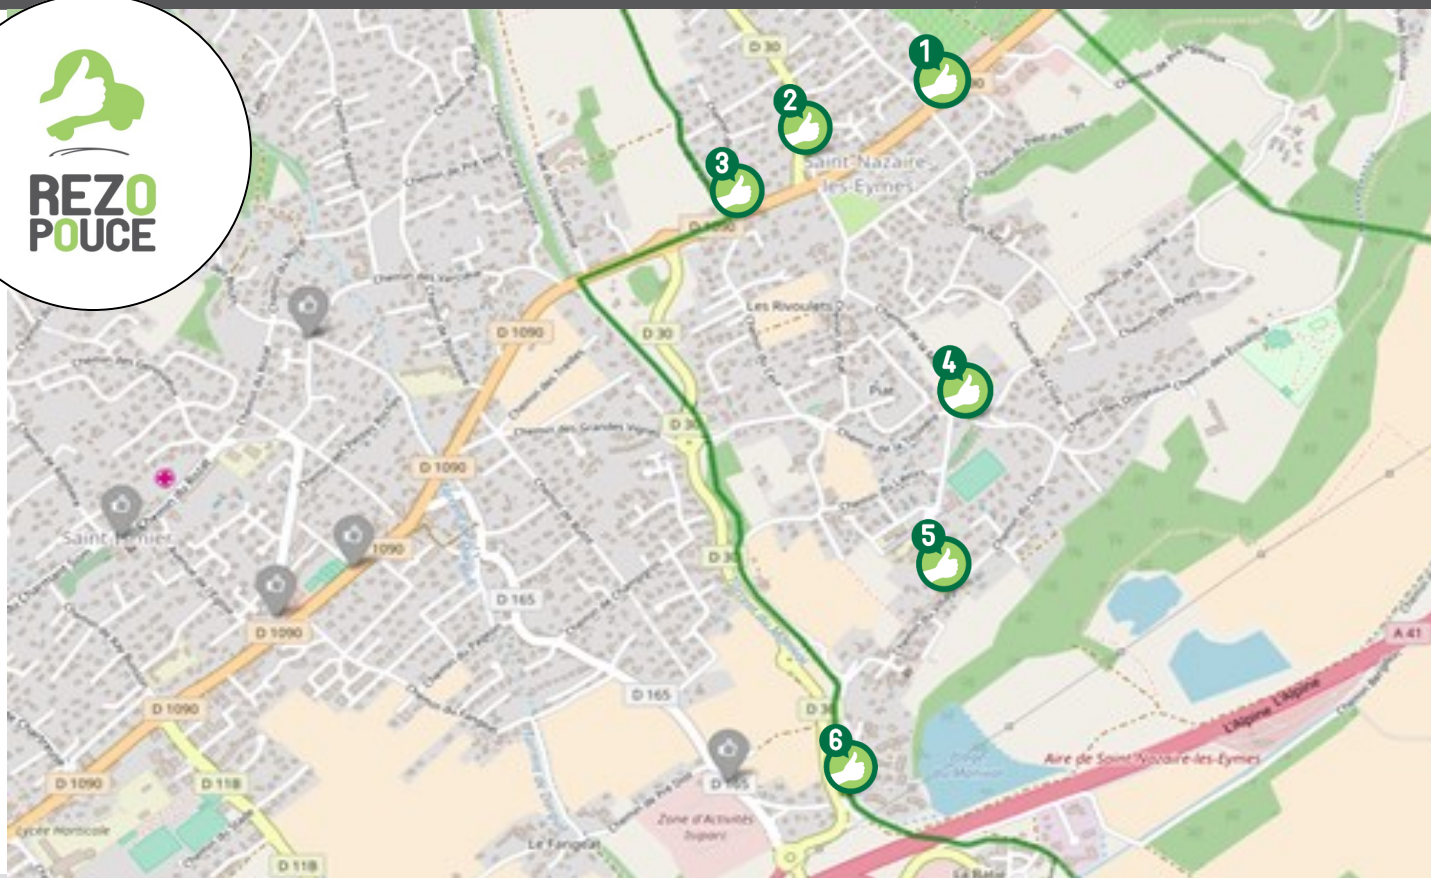

SECURITE

lien social

RAPIDITE

RESEAU

FLEXIBILITE

là-bas

**1 LES RATZ
DOUBLE SENS**

**2 ROUTE DE ST PANCRASSE
VERS PLATEAU**

**3 LE CERF
VERS CROLLES**

**4 LA GARE
VERS RD1090**

**5 MAIRIE
DOUBLE SENS**

**6 LE MOULIN
VERS RD1090**

TRAIN

Gare la plus proche :

Lancey

Plus d'infos:
ALLO TER Auvergne-Rhône-
Alpes
09.69.32.21.41.
www.ter-sncf.com

AUTOPARTAGE

Véhicules les plus proches :
1 véhicule sur Crolles

Plus d'infos sur www.citiz.fr

VELO

Le vélo :

Vélo classique pour les trajets
de 1 à 5 km

Vélo électrique pour les trajets
de plus de 5 km ou en cas de
dénivelé