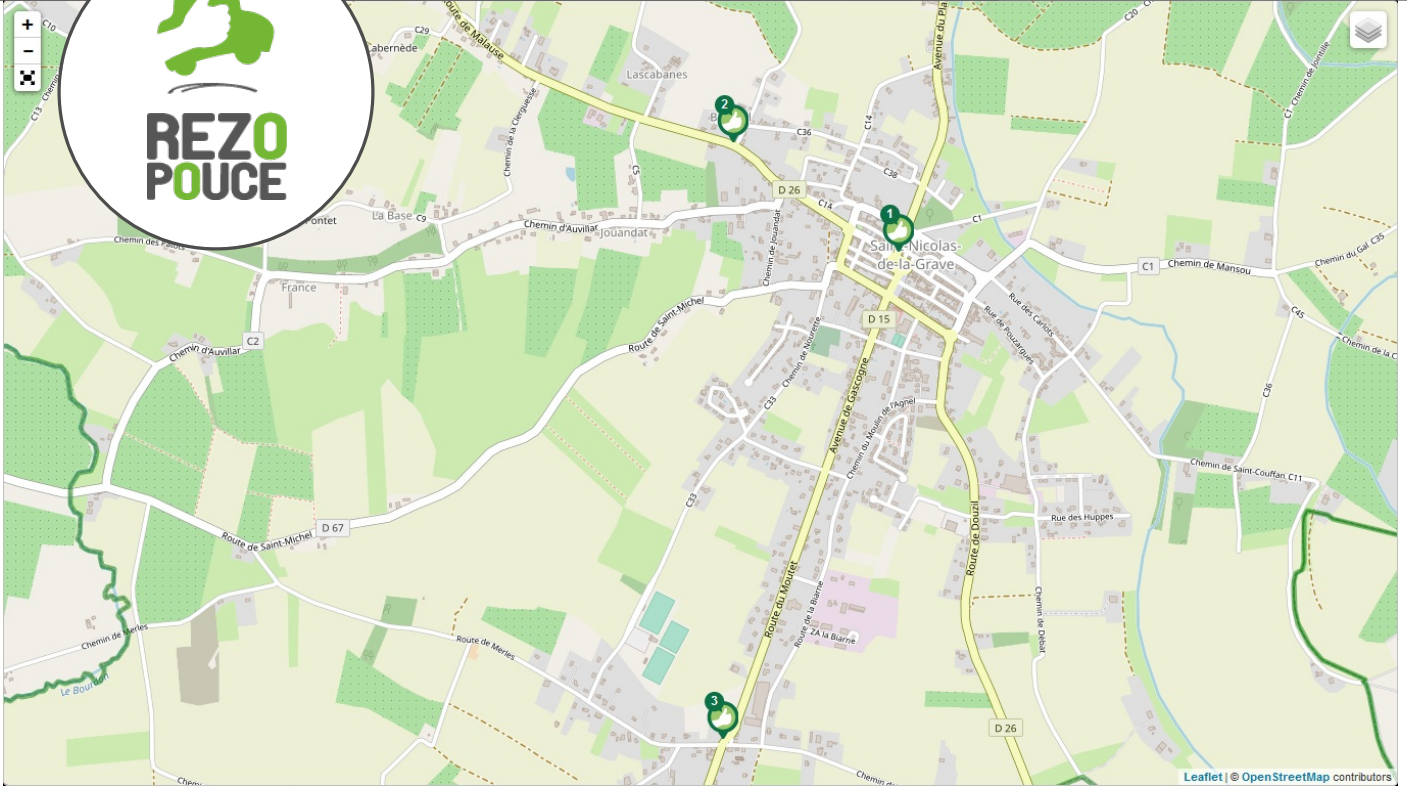

CHEZ MOI

SECURITE

lien social

RESEAU

FLEXIBILITE

là-bas

PLUS D'INFORMATION SUR WWW.REZOPOUCE.FR

1 **Gymnase**
Directions
Moissac
Castelsarrasin

2 **La Gravette**
Directions
Malause

3 **Le Moutet**
Directions
Caumont
Beaumont-de-Lomagne
Lavit

Bus interurbains
Lignes Lio :
Ligne 804 : Saint-Nicolas-de-la-Grave - Valence-d'Agen
Ligne 806 : Dunes - Auvillar - Moissac
Pour rechercher votre trajet : www.laregion.fr

Taxi
Taxi Saint Nicolas
6 rue Gambetta
Tél. 05.63.32.54.23

Train
Gare de Moissac à 7.6 kms
Ligne 14 : Toulouse - Agen - Bordeaux
7 trains /jour vers Toulouse
8 trains/jour vers Montauban et Agen
Moissac à 50m de Toulouse/Matabiau
Télécharger les horaires :
www.ter-sncf.com
Tél: 0800 31 31 31