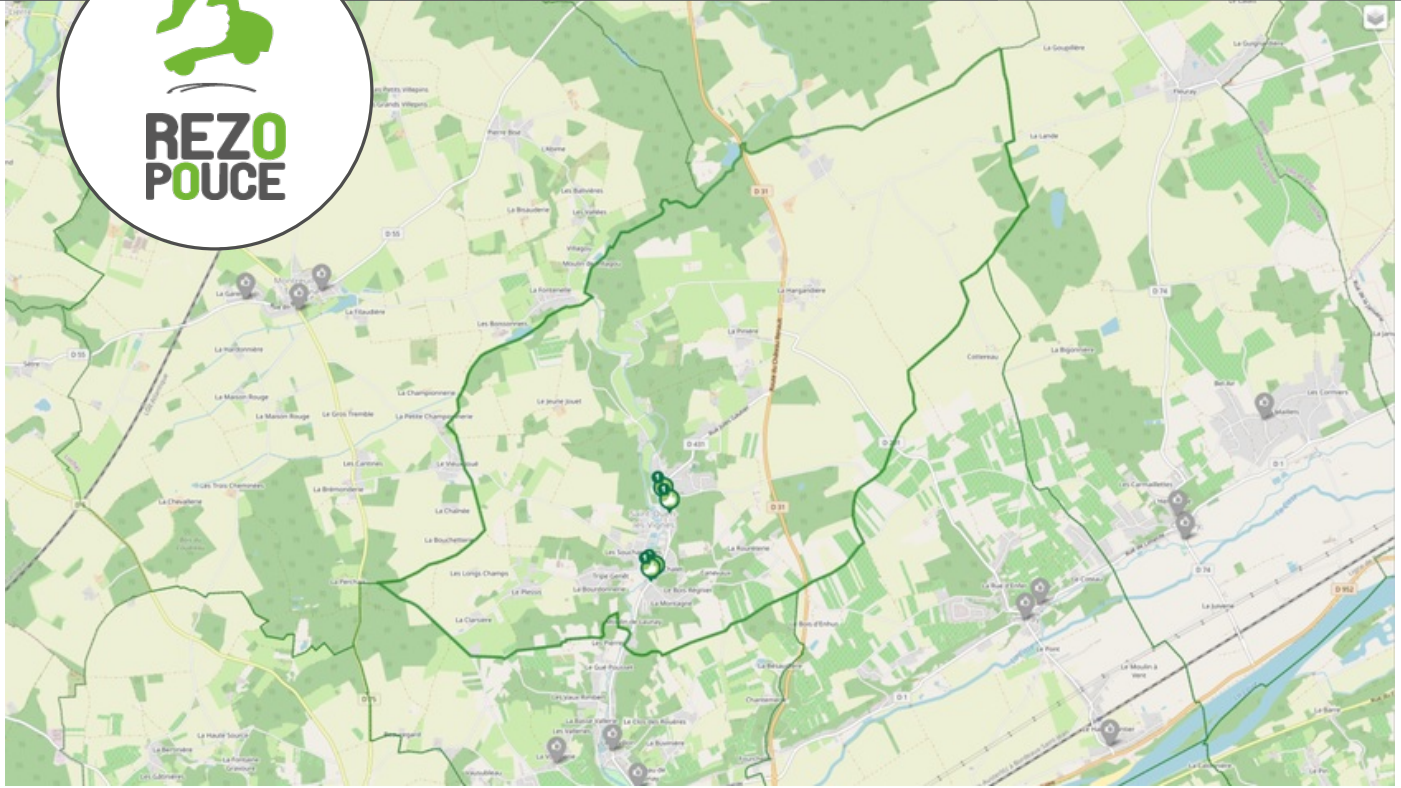

4 Place de l'Église

37530 Saint-Ouen-les-Vignes

02 47 30 18 87

CHEZ MOI

SECURITÉ

lien social

RESEAU

FLEXIBILITÉ

PLUS D'INFORMATION SUR WWW.REZOPOUCE.FR

là-bas

1 Mairie
Directions
Château-Renault
Autrèche
Montreuil-en-Touraine /
Neuillé-le-Lierre

1 Parking centre bourg
Directions
Amboise

1 Pont Chalet
Directions
Tours / Amboise
Pocé-sur-Cisse