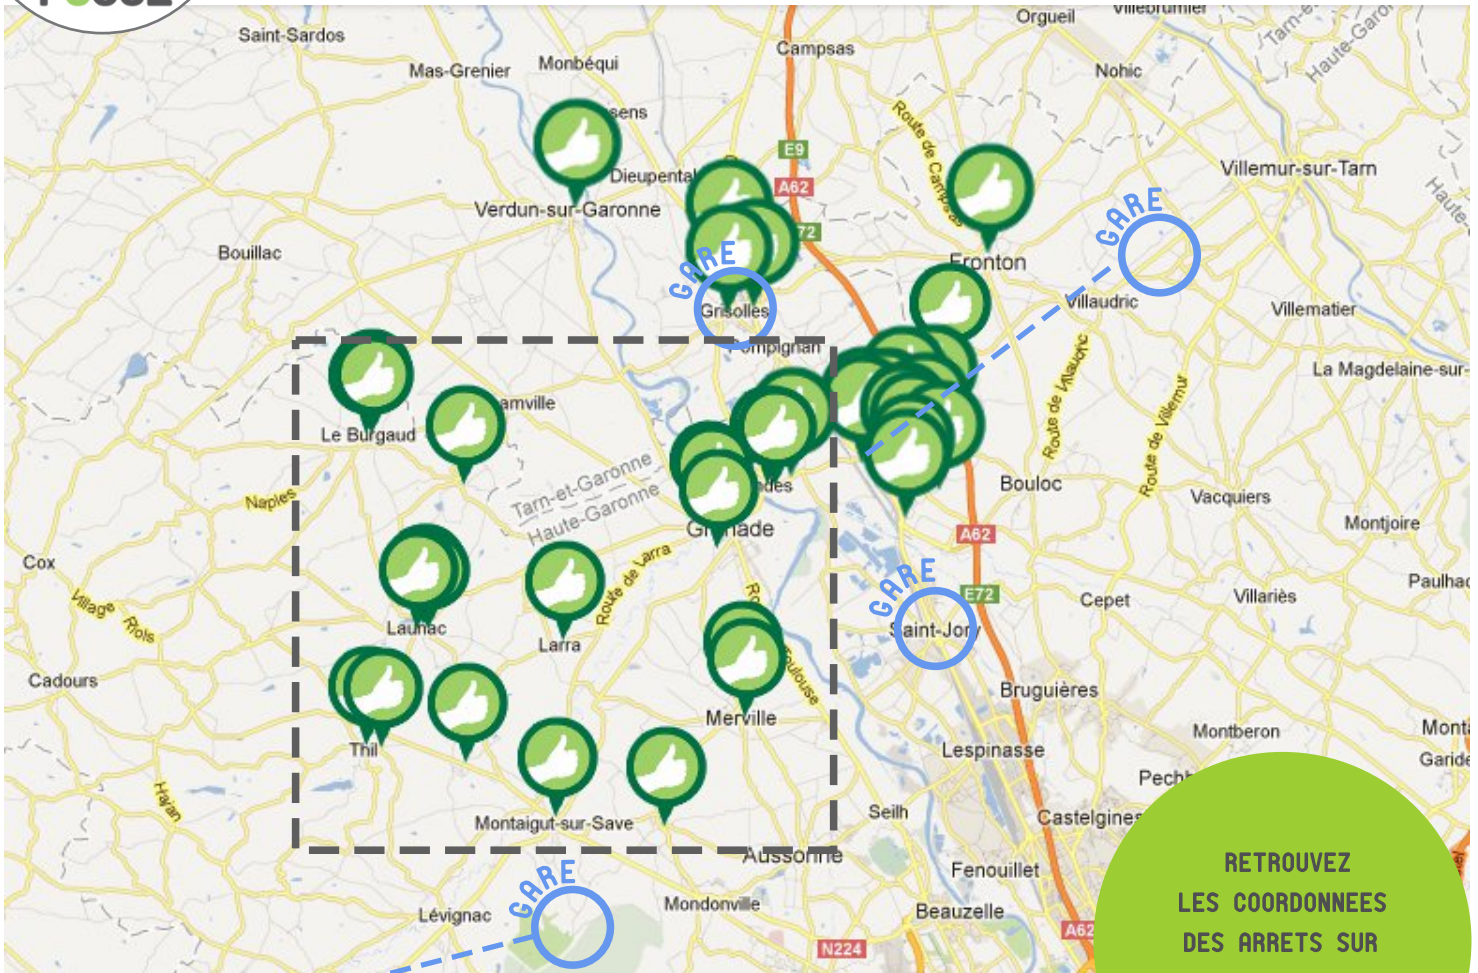

SAINT-PAUL-SUR-SAVE

LIEU D'INSCRIPTION

Accueil de la Mairie

31530 Saint-Paul-sur-Save

tél: 05 61 85 43 77

mairiedesaintpaulsursave@wanadoo.fr

PLUS D'INFOS SUR WWW.REZOPOUCE.FR

PLAN GLOBAL DU RESEAU

ARRETS SUR BRETX, DAUX, GRENADE, LARRA, LAUNAC, LE BURGAUD, MERVILLE, MONTAIGUT-SUR-SAVE, ONDES, SAINT-CEZERT ET THIL

RETROUVEZ
LES COORDONNEES
DES ARRETS SUR
WWW.REZOPOUCE.FR

BUS
CG31

Service Transport du Conseil
Général de Haute-Garonne
Tél.: 05.61.61.67.67

Ligne 69 : Lé vignac - Toulouse
4 allers et 6 retours du lundi au
vendredi et 2 allers et retours les
dimanches

Ligne 73 : Cadours-Toulouse
6 allers et retours du lundi au
vendredi et 3 allers et retours les
samedis

TRAIN

Tél: 0 800 31 31 31

Gare de Mérenvielle à 10 kms
sur la ligne
Toulouse- l'Isle Jourdain- Auch

Mérenvielle-Toulouse :
16 allers et 17 retours quotidiens
Mérenvielle-l'Isle-Jourdain :
19 allers et 15 retours quotidiens
Mérenvielle-Auch :
8 allers et 12 retours quotidiens