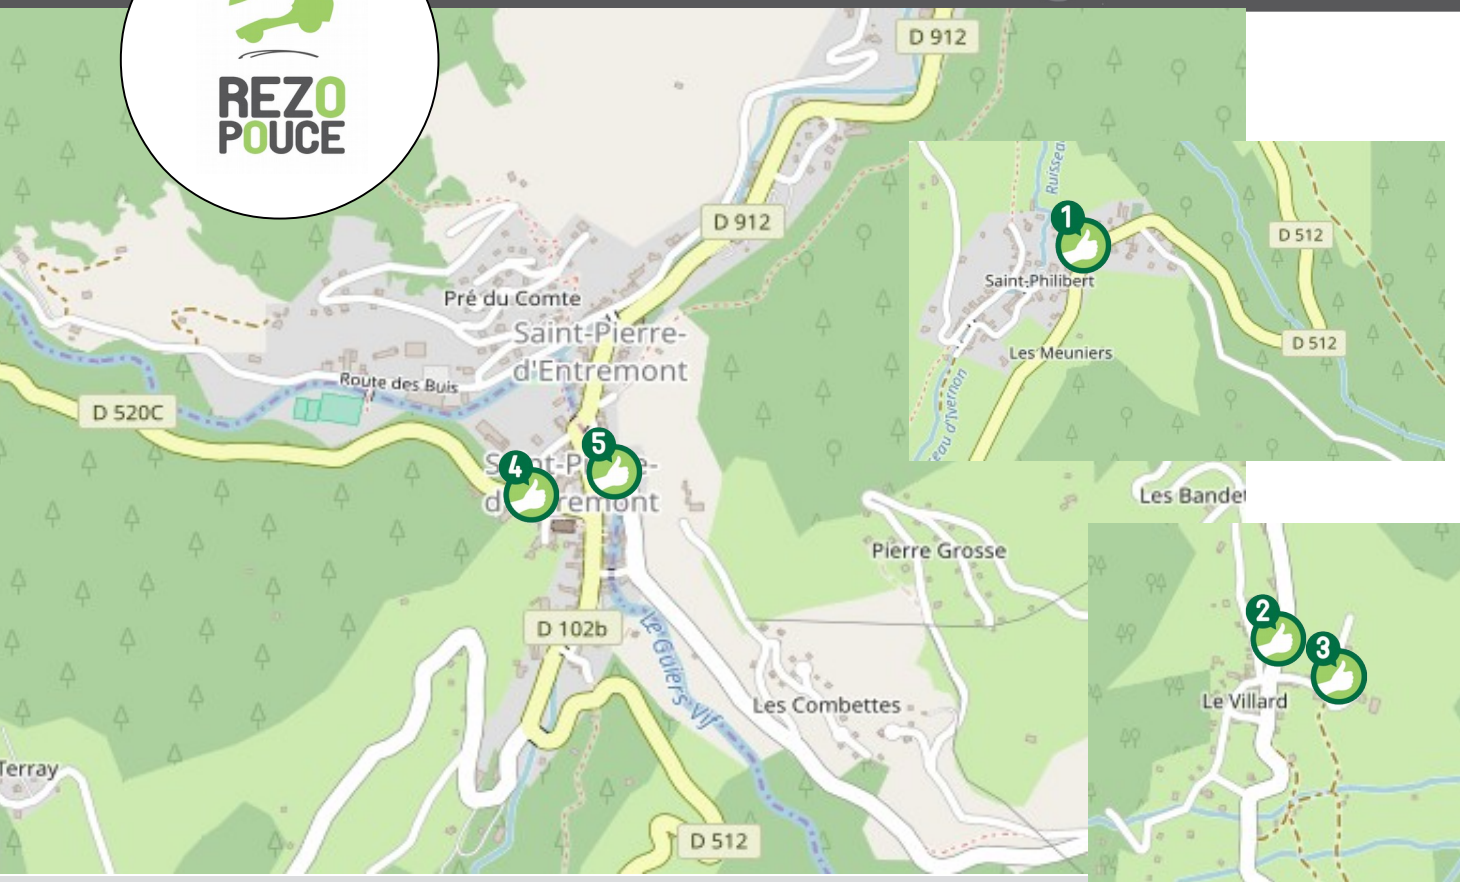

SAINT-PIERRE-D'ENTREMONT 38

LIEU D'INSCRIPTION
MAIRIE
ST PIERRE D'ENTREMONT 38

PLUS D'INFOS SUR WWW.REZOPOUCE.FR
OU SUR PARC-CHARTREUSE.NET

**1 SAINT PHILIBERT
VERS SPE ET ST-
PIERRE-DE-
CHARTREUSE (BI-
DIRECTIONNEL)**

**2 LE VILLARD VERS
SAINT-PIERRE-
D'ENTREMONT ET LE
BOURG**

**3 LE VILLARD VERS
SAINT-PIERRE-DE
CHARTREUSE**

**4 MAIRIE SPE 38 VERS
SAINT-LAURENT-DU-
PONT**

**5 OFFICE DU TOURISME
VERS ST-LAURENT-
DU-PT ET
ENTREMONT-LE-
VIEUX**

Ligne Belle Savoie Express
C4 :
Chambéry – Saint-Pierre-
d'Entremont, 2 départs par
jour en semaine

Bus 7500 : St-Pierre-
d'Entremont-Les Echelles-St-
Laurent
6 départs/jours en semaine

Plus d'infos:
Tél: 0820 08 38 38
www.transisere.com

**Pour trouver un
covoitureur ou un
covoiturage :**
inscription sur le site
internet de la Région
www.covoitoura.eu

Tram B (TAG, Métro
Grenoble)
Arrêt La Tronche Hôpital
vers Grenoble Gares
Europoles

AUTOSTOP RETOUR