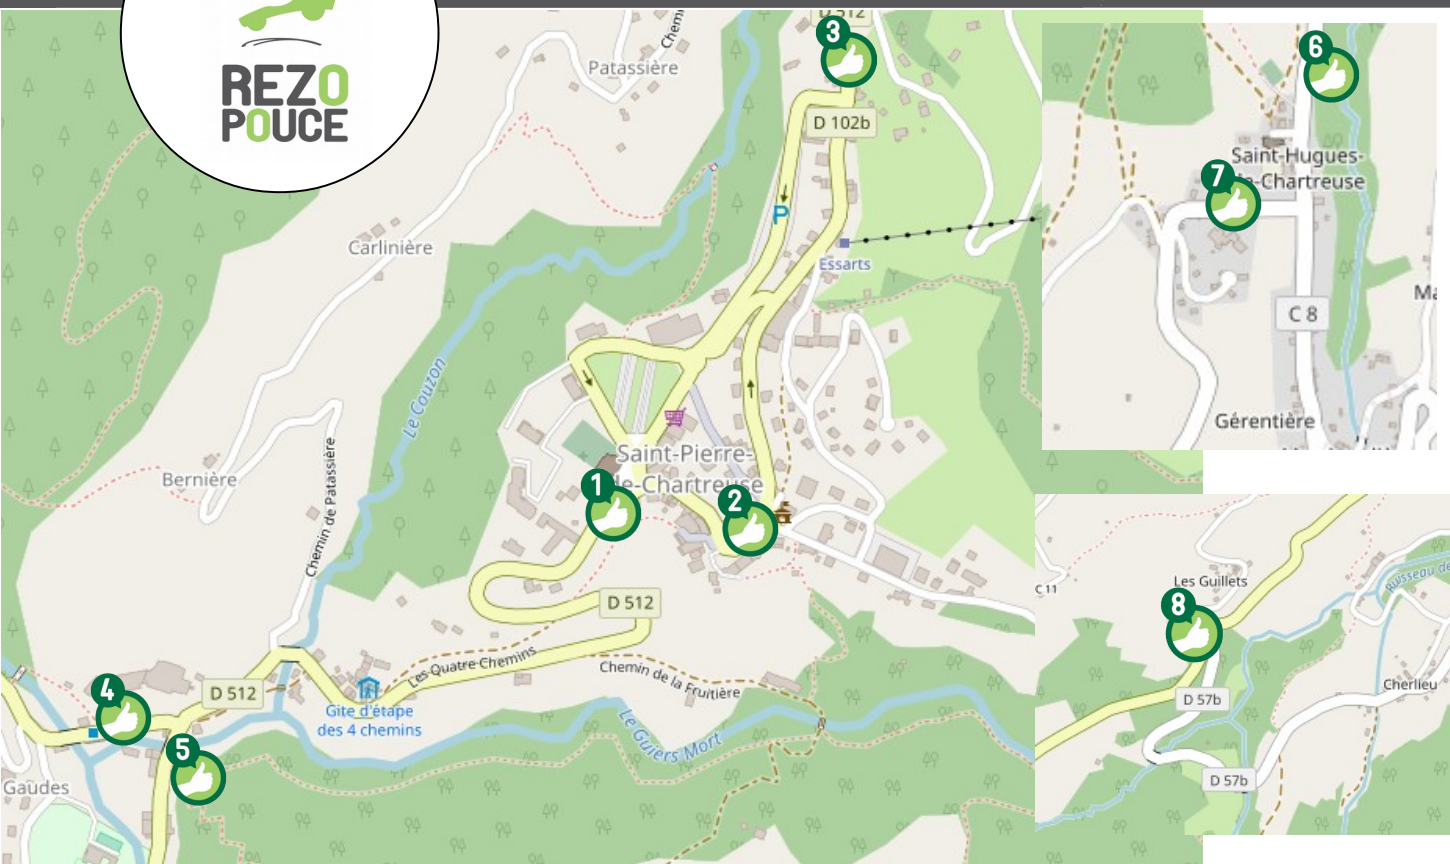

ST-PIERRE-DE-CHARTREUSE

LIEU D'INSCRIPTION
MAIRIE
ST PIERRE DE CHARTREUSE

PLUS D'INFOS SUR WWW.REZOPOUCE.FR
OU SUR PARC-CHARTREUSE.NET

1 PLAN DE VILLE VERS GRENOBLE

2 MAIRIE VERS SAINT-PIERRE-D'ENTREMONT / GRENOBLE

3 BAFFARDIERE VERS SAINT-PIERRE-D'ENTREMONT

4 LA DIAT VERS SAINT-LAURENT-DU-PONT

5 LA DIAT VERS GRENOBLE

6 SAINT-HUGUES VERS ST-PIERRE-DE-CHARTREUSE VILLAGE

7 SAINT-HUGUES VERS SAINT-PIERRE VILLAGE

8 LES GUILLETS VERS GRENOBLE

Gares les plus proches:
Grenoble

Départs fréquents pour
Chambery, Lyon, Valence
Voiron

Plus d'infos:
Tél: 080031 31 31
www.ter-sncf.com

Ligne Transisère 7000 :
Grenoble - Voiron - Voreppe
- St Pierre de Chartreuse, 5
départs par jour en semaine

AUTOSTOP RETOUR

GRENOBLE : Arrêt retour
prévu à l'arrêt de bus
BASTILLE des bus 16 et
62 du TAG