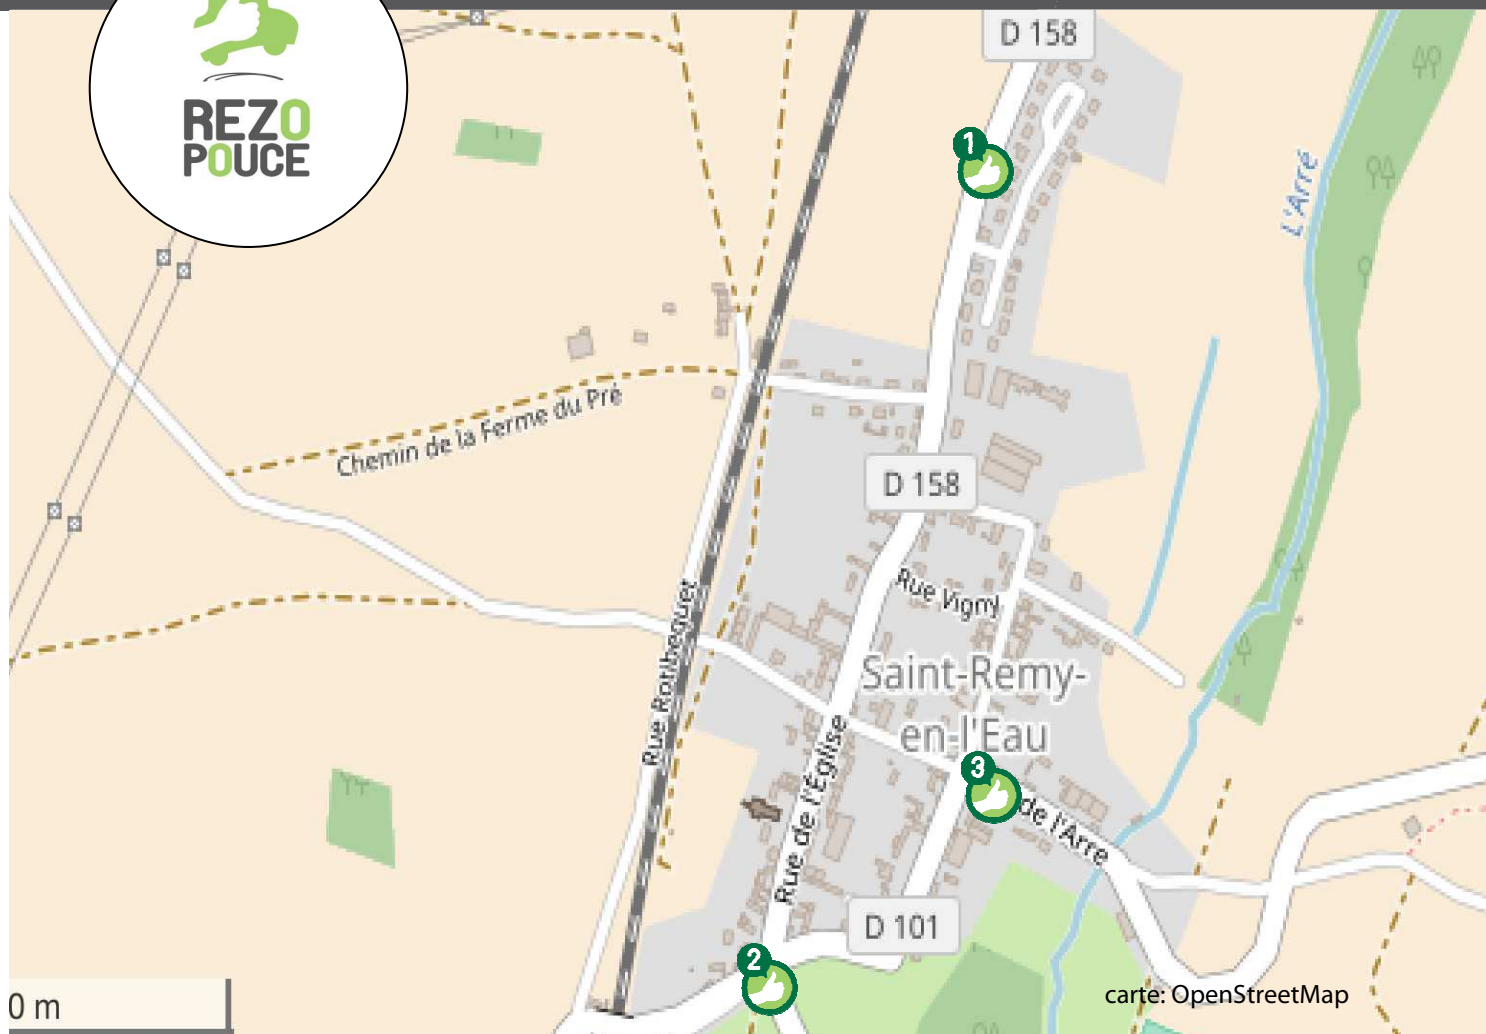

CHEZ MOI

SECURITE

lien social

RAPIDITE

RESEAU

FLEXIBILITE

là-bas

**1** ABRIBUS DECAUX/  
VERS SAINT-JUST

**2** SORTIE DE VILLAGE/  
VERS AVRECHY,  
AIRION

**3** CROISEMENT DE LA  
MAIRIE / VERS D916

**Gare la plus proche:**  
Gare de Saint-Rémy-en-l'Eau  
  
Ligne TER 27  
vers Paris Nord et Amiens

Plus d'infos:  
08 05 50 60 70  
[www.ter-sncf.com](http://www.ter-sncf.com)

# LAFRANCAISE

carte: OpenStreetMap

9 PLACE DE LA MAIRIE,  
DIRECTION MOISSAC

10 RUE DU RESISTANT,  
DIRECTION LAFRANCAISE

 TRAIN

 BUS

 CO VOITURAGE

 TAXIS