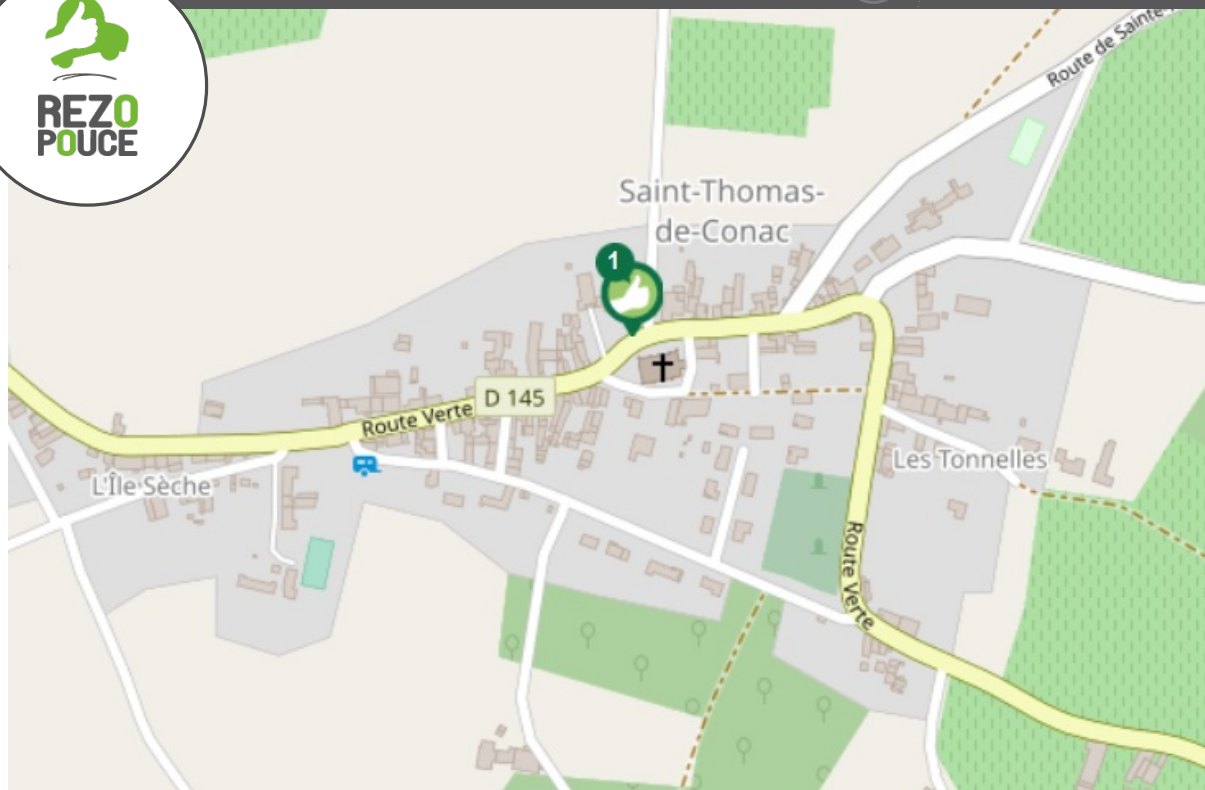

SECURITE

lien social

RESEAU

Flexibilité

PLUS D'INFORMATION SUR WWW.REZOPOUCE.FR

1 Mairie
Directions
Toutes directions

Transports à la demande

Transport A la Demande (Région Nouvelle-Aquitaine) : un véhicule vient vous chercher à votre domicile et vous permet de rejoindre les services de proximité de la Communauté de Communes.

Ligne 15 : Bordeaux / La Rochelle (dessert Bussac-Forêt, Montendre, Fontaines d'O, Jonzac, Clion, Pons)

Ligne R3 : Pons / Angoulême (dessert Jonzac et Meux)

Plus d'informations :

<https://transports.nouvelle-aquitaine.fr/fr/desserte-regionale>

Covoiturage

Sept aires de covoiturage desservent la Haute Saintonge :

Archiac - Le Tonneau, 100 Route de Cognac - 15 places

Chevanceaux - D 910 - 20 places

Montendre - Parking Intermarché - 8 places

Montlieu-la-Garde - Le Bourg - 20 places

Pons Leclerc - Rue de Coudennes - 15 places

Pons Bonnerme - 46 rue de Chantegeay - 15 places

Saint Aigulin - Pont de la Dronne RD 730 - 8 places