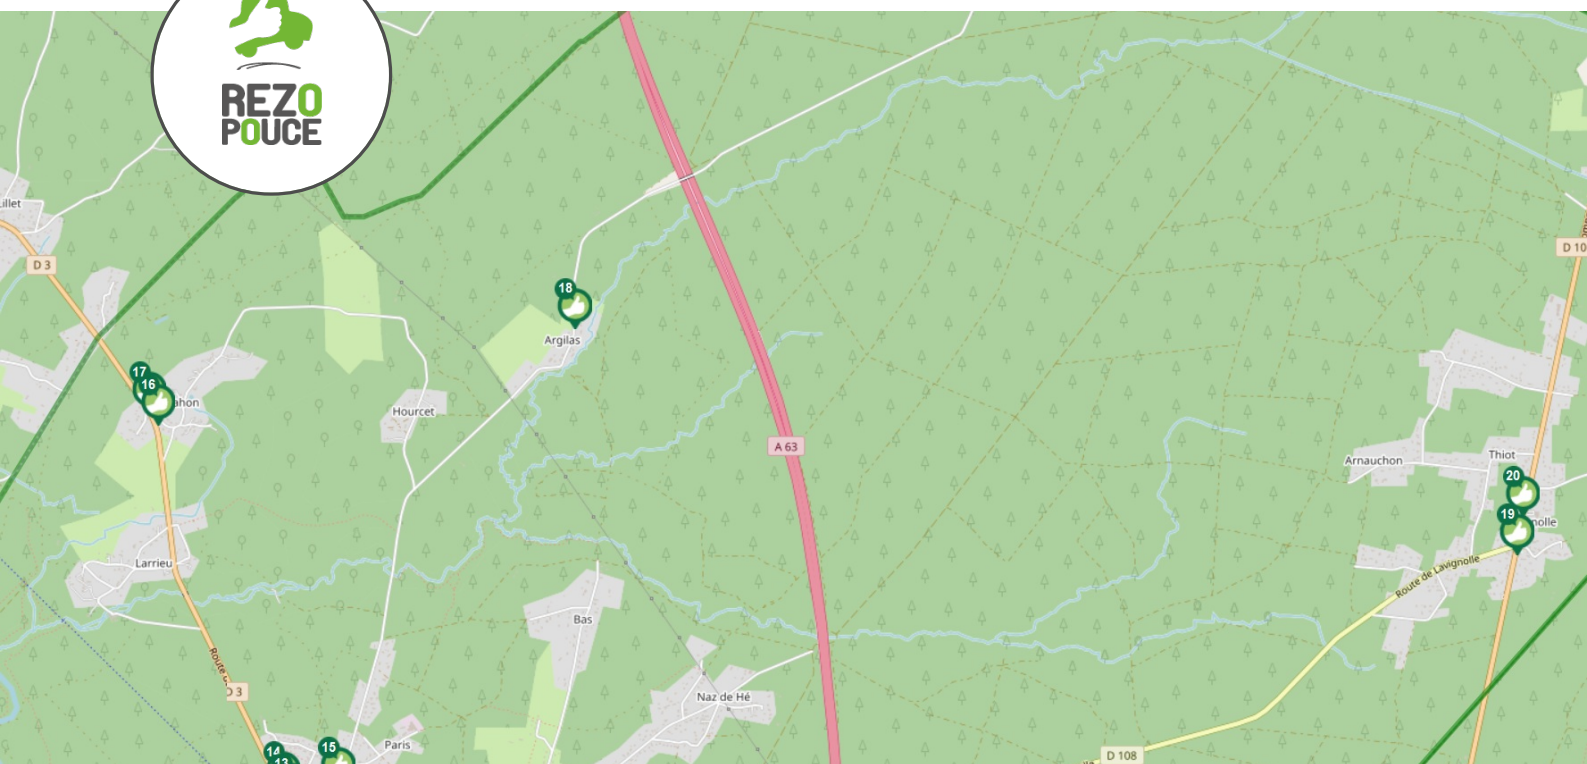

10 Champ de foire
Directions
Le Caplanne
Peylahon
Lavignolle de Salles

11 Perrin 2
Directions
Salles Centre

12 Perrin 1
Directions
Lavignolle de Salles
Le Barp

13 Taudignon 2
Directions
Biganos

14 Taudignon 1
Directions
Salles centre

15 Spadium
Directions
Salles Centre

 **Covoiturage**
Aire de stationnement pour le covoiturage au niveau de l'échangeur 21 de l'autoroute A63

 **Bus**
Le réseau TransGironde dessert la commune de Salles
Ligne 505 : Bordeaux (Talence Peixotto) / Belin-Béliet
Ligne 610 : Belin-Béliet / Andernos
Pour plus d'informations:
<https://www.transgironde.fr/>

 **Train**
Gare de Biganos (14 km)
Gare de Marcheprime (21 km)
Gare de Bordeaux St-Jean (53 km)
Plus d'informations sur :
<https://www.sncf.com/fr>

16 Peylahon 2
Directions
Biganos

17 Peylahon 1
Directions
Salles centre