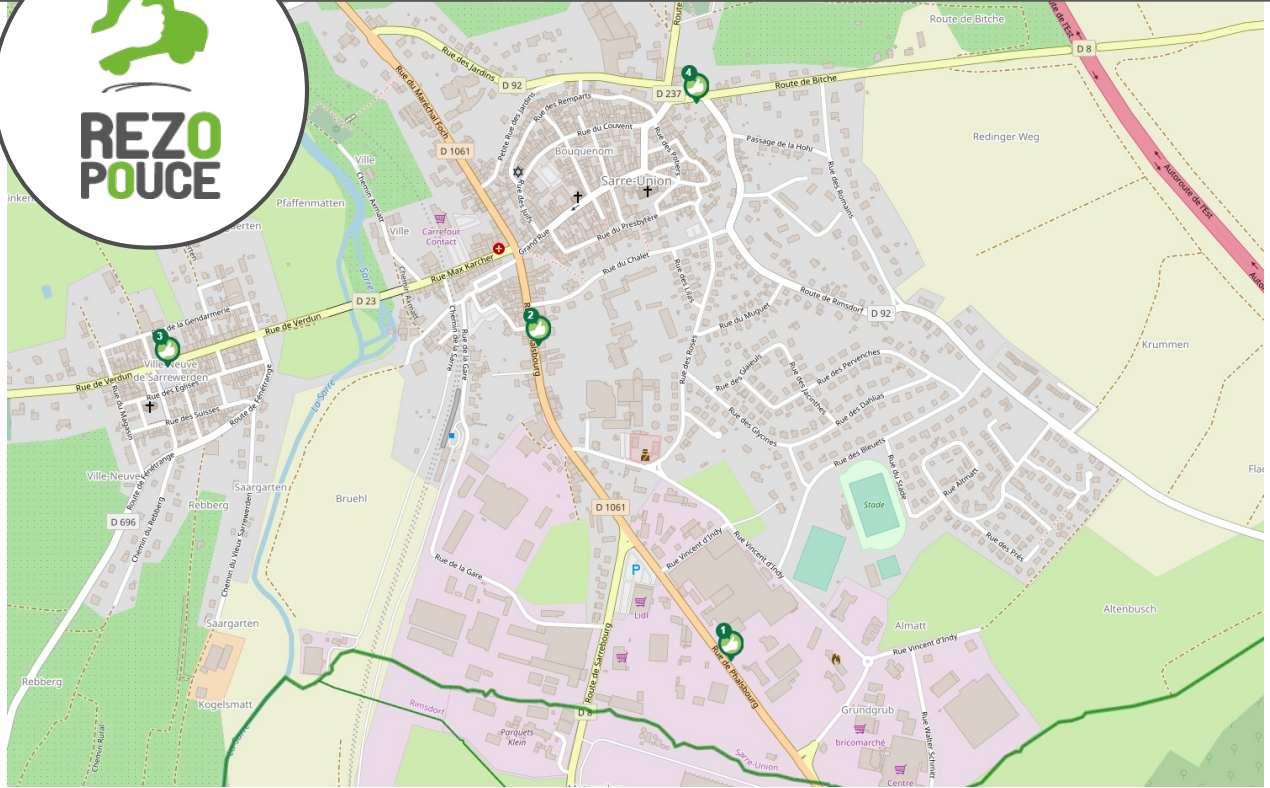

SARRE-UNION

PAYS DE SAVERNE

proximité **LIEU** D'INSCRIPTION

CHEZ MOI

SECURITE

lien social

RAPIDITE

RESEAU

Flexibilité

là-bas

PLUS D'INFORMATION SUR WWW.REZOPOUCE.FR

1 **Entreprise Schneider Electric**
 Directions
 Centre-ville
 Autoroute
 Drulingen

2 **Centre**
 Directions
 Keskastel
 Autoroute
 Drulingen

3 **Ville-Neuve**
 Directions
 Centre-ville
 Harskirchen

4 **Entrée Est**
 Directions
 Rimsdorf
 Voellerdingen
 Centre-ville

Bus départemental
 Ligne du Réseau 67 n°410 vers Saverne

Train
 Ligne TER vers Sarreguemines