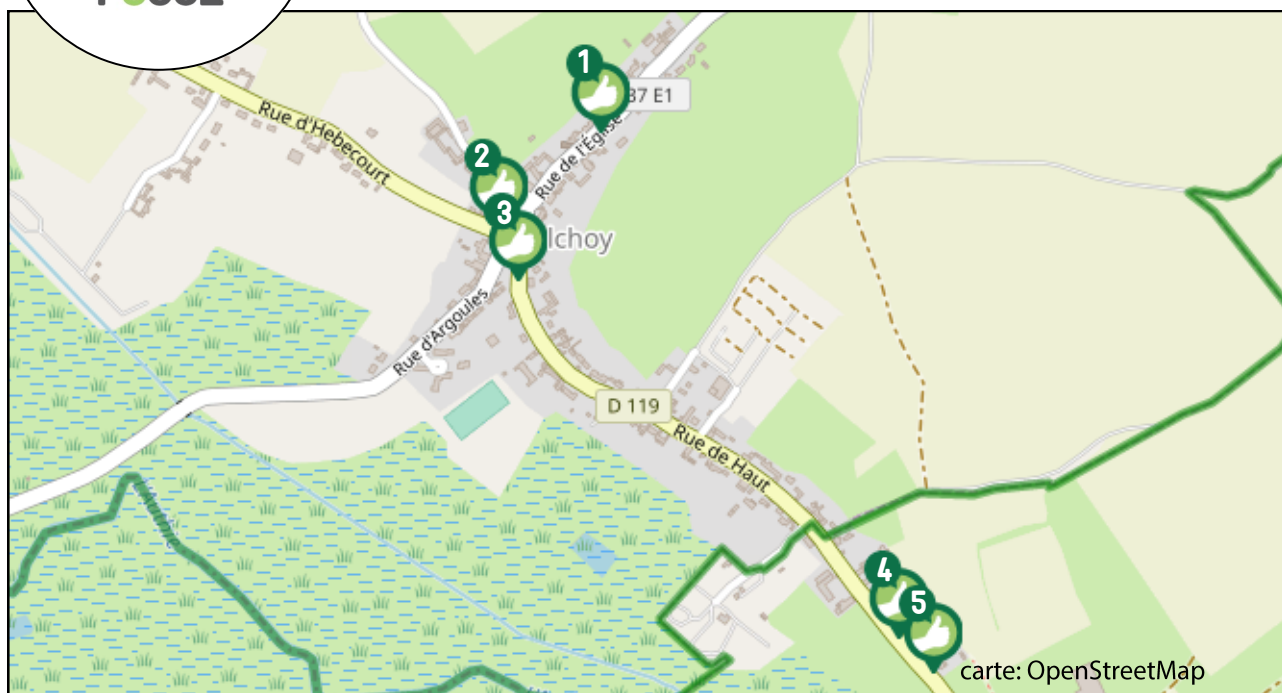

# SAULCHOY

LIEU D'INSCRIPTION  
MAIRIE

Rue d'en Haut, 62870 Saulchoy

Tel: 03.21.81.34.80

mairie-saulchoy@wanadoo.fr

PLUS D'INFOS SUR [WWW.REZOPOUCE.FR](http://WWW.REZOPOUCE.FR)

CHEZ MOI

SECURITE

lien social

RESEAU

Flexibilité

là-bas

**1** RUE DE L'ÉGLISE  
DIRECTION SAINT-REMY-AU-BOIS  
CAMPAGNE-LES-HESDIN HESDIN

**2** RUE D'HEBECOURT  
DIRECTION MAINTENAY  
BOISJEAN MONTRÉUIL

**3** RUE DE HAUT  
DIRECTION MOURIEZ  
LABROYE

**4** RUE DE SAULCHOY  
DIRECTION MOURIEZ  
LABROYE

**5** RUE DE SAULCHOY  
DIRECTION MAINTENAY  
CAMPAGNE-LES-HESDIN

**TRAIN**

Gare la plus proche :

**Gare de Saint Pol / Ternoise**

Place de Verdun  
62130 Saint Pol/Ternoise

**CO VOITURAGE**

Aire la plus proche :

**MARCONNELLE**

Située le long de la RD136 qui relie la RD928 (Abbeville-Saint-Omer) et la RD939 (Arras-Le Touquet)

17 places dont 1 PMR

2 places poids-lourds

**TAXIS**