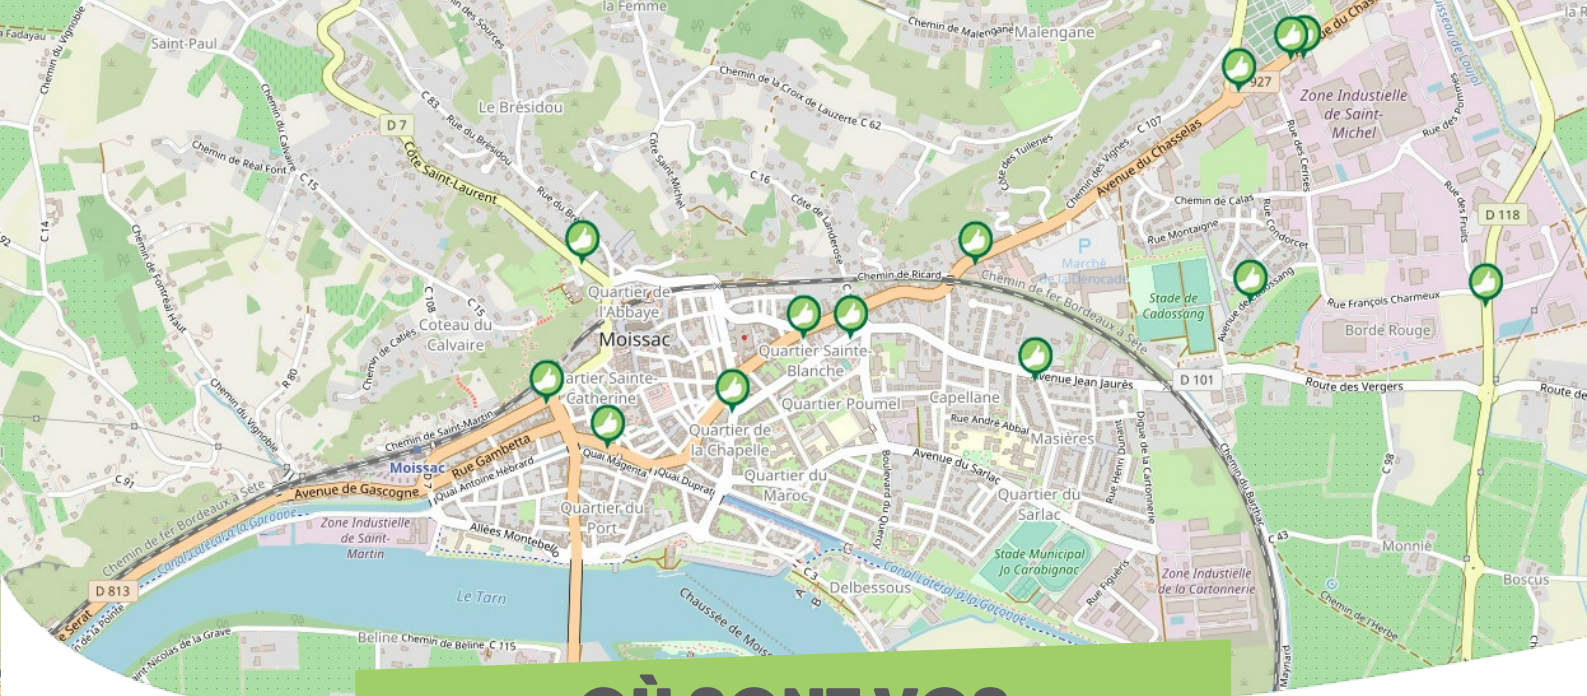

# OÙ SONT VOS Arrêts sur le Pouce ?

1

### Coudraie

**Directions :** Thoiry - Beynes - Villiers-St-Frédéric (gare, lycée)

2

### Centre

**Directions :** Méré (Gare) - Beynes - Villiers-St-Frédéric

3

### Neuve

**Directions :** Méré (Gare) - RN 12

**OÙ SONT VOS**  
*Arrêts sur le Pouce ?*