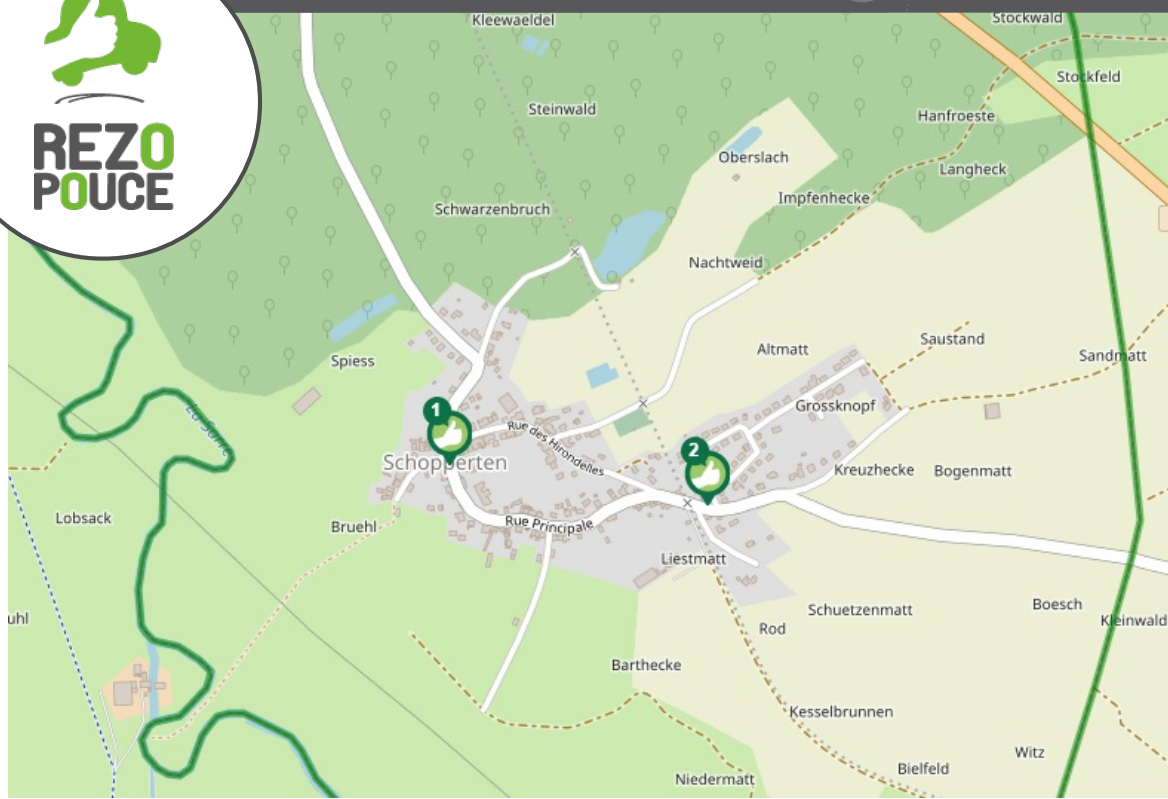

SCHOPPERTEN

PAYS DE SAVERNE

proximité LIEU D'INSCRIPTION

CHEZ MOI

SECURITE

lien social

RAPIDITE

RESEAU

Flexibilité

là-bas

PLUS D'INFORMATION SUR WWW.REZOPOUCE.FR

1 Mairie
Directions
Sarreguemines
Keskastel

2 Gare
Directions
Keskastel
Sarreguemines

Train

Ligne TER vers Sarreguemines/vers
Sarreguemines