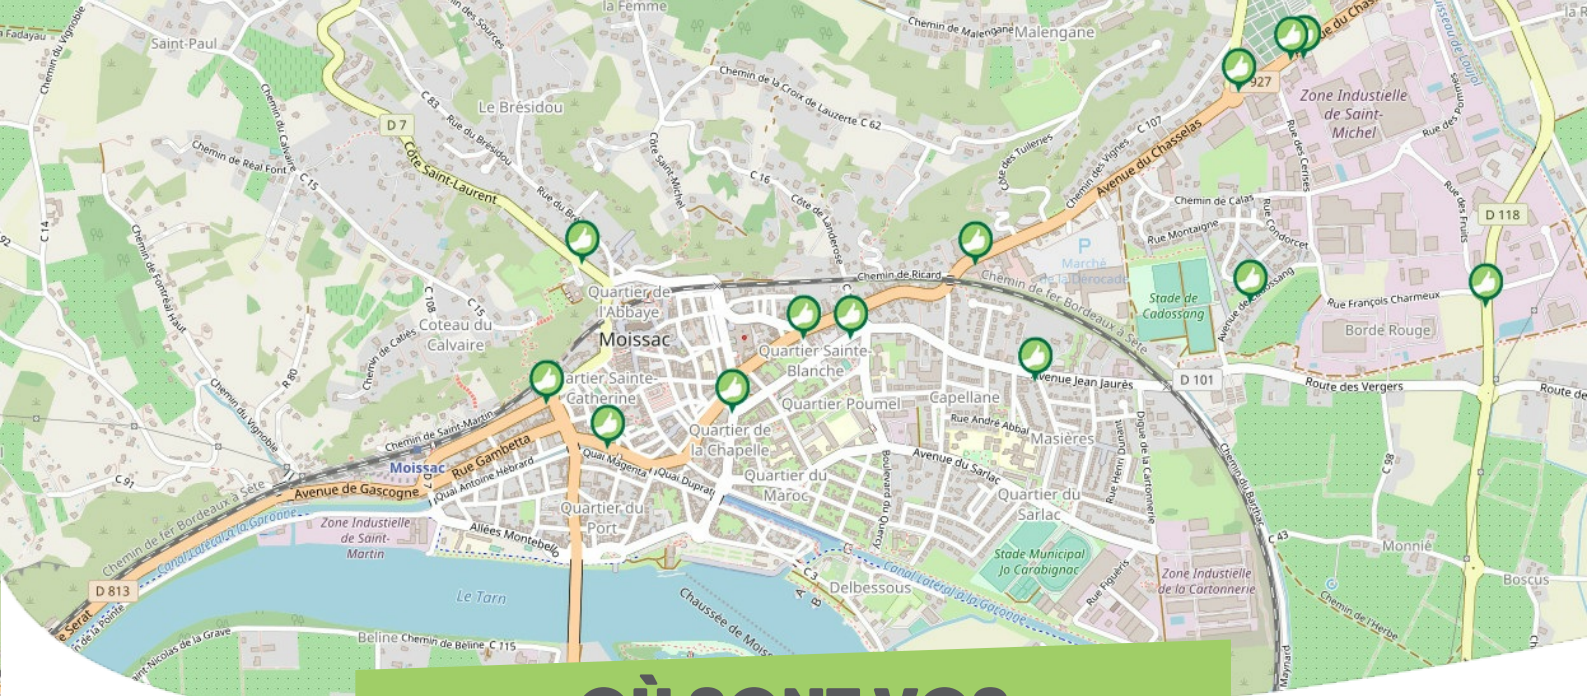

### SIGLOY

FORÊT D'ORLÉANS-LOIRE-SOLOGNE

Comme vous le savez, Rezo Pouce est un réseau solidaire pour partager vos trajets du quotidien avec vos voisin-es. Voici quelques informations utiles pour utiliser le Rezo et d'autres modes de transport sur votre commune !

# OÙ SONT VOS Arrêts sur le Pouce ?

- 1** **Salle des fêtes**  
**Directions :** Multidirectionnel
- 2** **Route de Marmain**  
**Directions :** Centre-ville - Jargeau
- 3** **Boulangerie**  
**Directions :** Guilly

**OÙ SONT VOS**  
*Arrêts sur le Pouce ?*