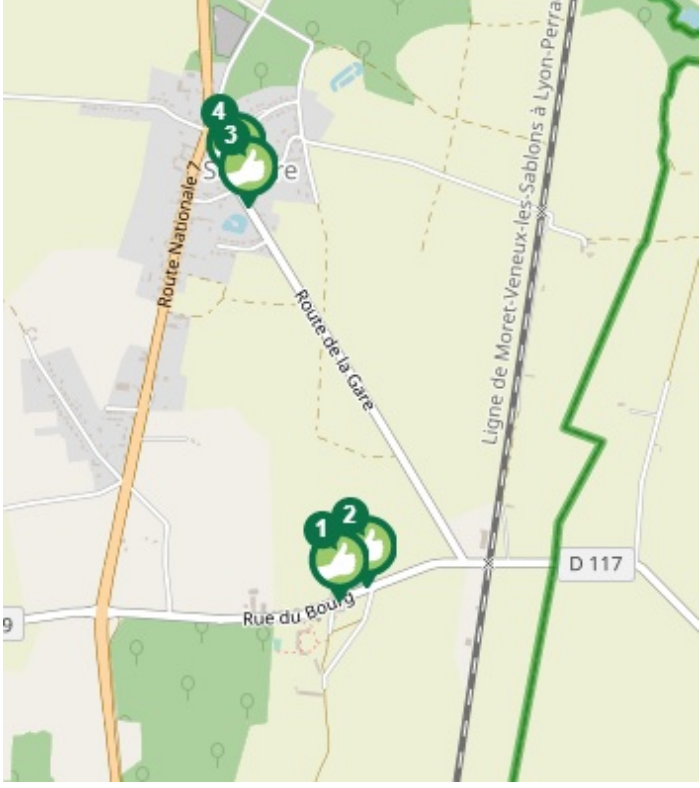

## PETR GÂTINAIS MONTARGOIS

**1** Bourg Direction Montcrosson  
**Directions**  
 Montcrosson

**2** Bourg direction Montargis  
**Directions**  
 Montargis  
 La Commodity  
 Nogent sur Vernisson

**3** Route de la Gare - Direction le bourg  
**Directions**

**4** Route de la Gare - Direction la Commodity  
**Directions**

**Transports à la demande**  
 Transport à la demande Amelys  
 Appeler le 02 38 85 28 53 ou voir sur [www.amelys.fr](http://www.amelys.fr)