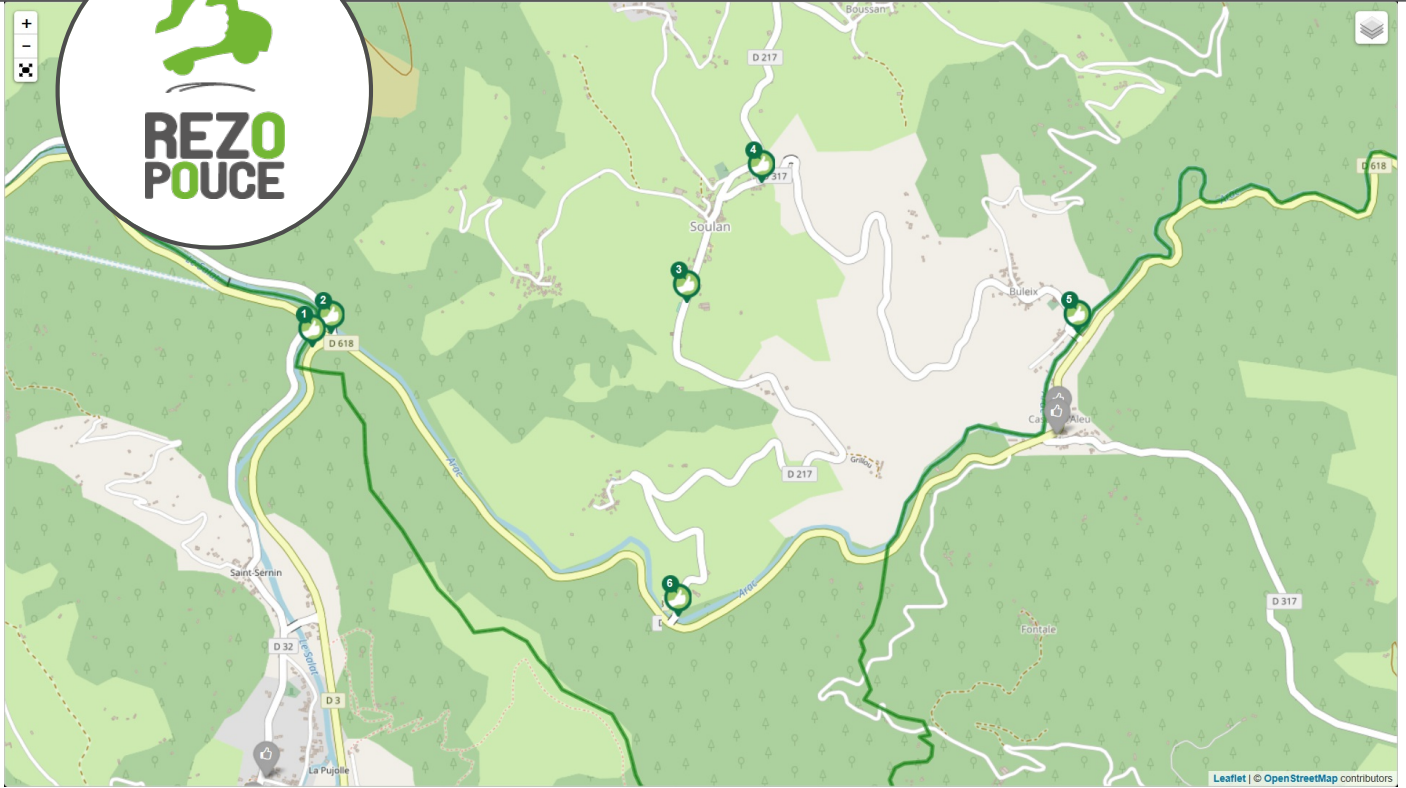

SOULAN PYRÉNÉES-ARIÉGEAISES

LIEU D'INSCRIPTION
MAIRIE DE SOULAN
Village de Saint-Pierre
09320 Soulan
tél : 05 61 96 89 10

- 1 **Aire de cov oiturage Kercabanac**
Directions Oust / Seix
- 2 **Arrêt de bus Kercabanac**
Directions Saint-Girons
- 3 **Terrain de tennis**
Directions Saint-Girons Seix
- 4 **Dougnac**
Directions Massat
- 5 **Pont de Buleix**
Directions Saint-Pierre (Soulan)
- 6 **Pontaud**
Directions Saint-Pierre (Soulan)

Train

Gares les plus proches :
BOUSSENS sur la ligne Pau - Tarbes - Toulouse
TARASCON-SUR-ARIEGE sur la ligne Latour-de-Carol - Foix - Toulouse
> Plus d'information sur : <https://www.ter.sncf.com/occite>

Bus

Ligne 120 Massat - Saint-Girons
Plus d'informations sur : <https://couserans-pyrenees.fr/transports/>

Transports à la demande

TAD Couserans / Secteur Vallée de Massat
Plus d'informations sur : <https://couserans-pyrenees.fr/transports/>