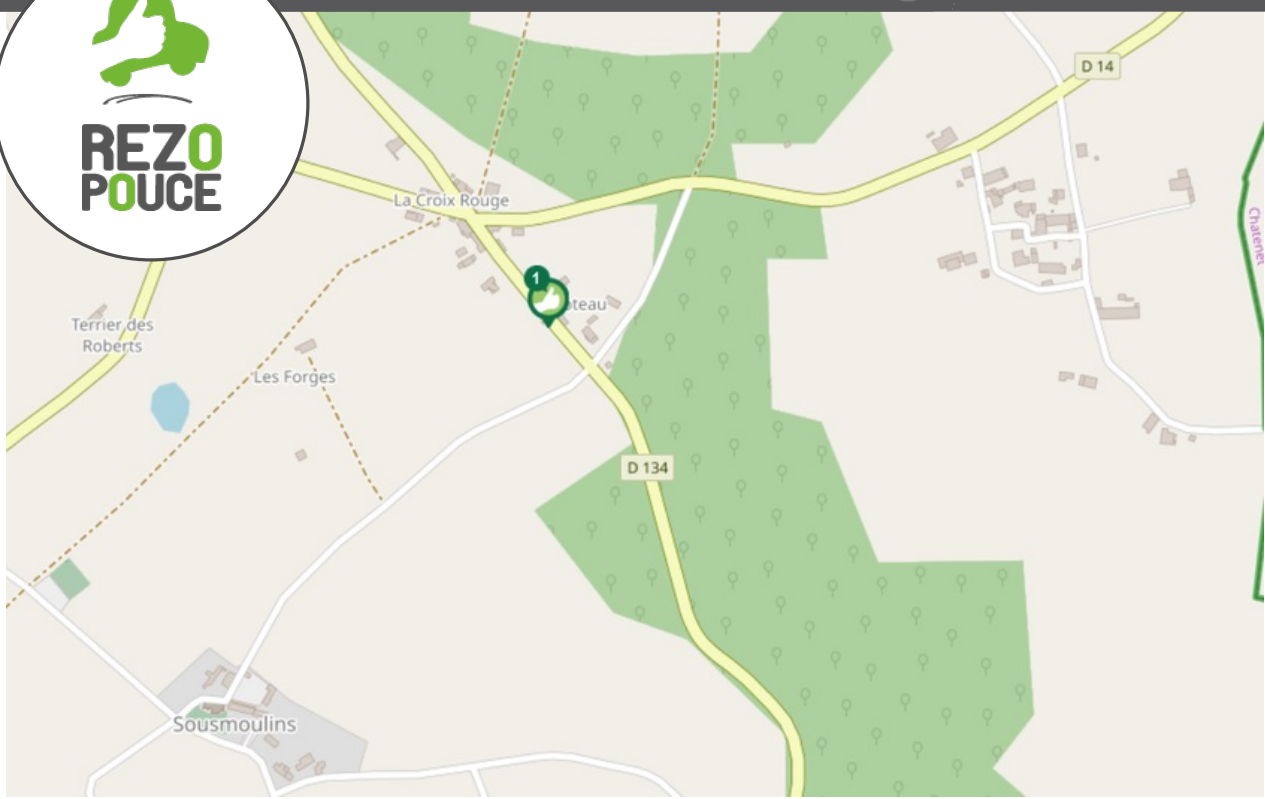

SOUSMOULINS HAUTE SAINTONGE

LIEU D'INSCRIPTION

MAIRIE

Le Bourg
17130 Sousmoulins
05 46 49 48 55
mairiedesousmoulins@wanadoo.fr

1 Abri bus
Directions
Toutes directions

Transports à la demande

Transport A la Demande (Région Nouvelle-Aquitaine) : un véhicule vient vous chercher à votre domicile et vous permet de rejoindre les services de proximité de la Communauté de Communes. Prenez RDV au 0 800 73 01 46 (gratuit)
Plus d'informations : <https://transports.nouvelle-aquitaine.fr/fr/transport-demande-en-charente-maritime>

Train

Trois lignes traversent la Haute Saintonge :
Ligne 13 : Bordeaux / Angoulême (dessert St Aigulin-La Roche Chalais)
Ligne 15 : Bordeaux / La Rochelle (dessert Bussac-Forêt, Montendre, Fontaines d'O, Jonzac, Clion, Pons)
Ligne R3 : Pons / Angoulême (dessert Jonzac et Meux)
Plus d'informations : <https://transports.nouvelle-aquitaine.fr/fr/desserte-regionale>

Covoiturage

Sept aires de covoiturage desservent la Haute Saintonge :
Archiac - Le Tonneau, 100 Route de Cognac - 15 places
Chevanceaux - D 910 - 20 places
Montendre - Parking Intermarché - 8 places
Montlieu-la-Garde - Le Bourg - 20 places
Pons Leclerc - Rue de Coudennes - 15 places
Pons Bonnerme - 46 rue de Chantegeay - 15 places
Saint Aigulin - Pont de la Dronne RD 730 - 8 places