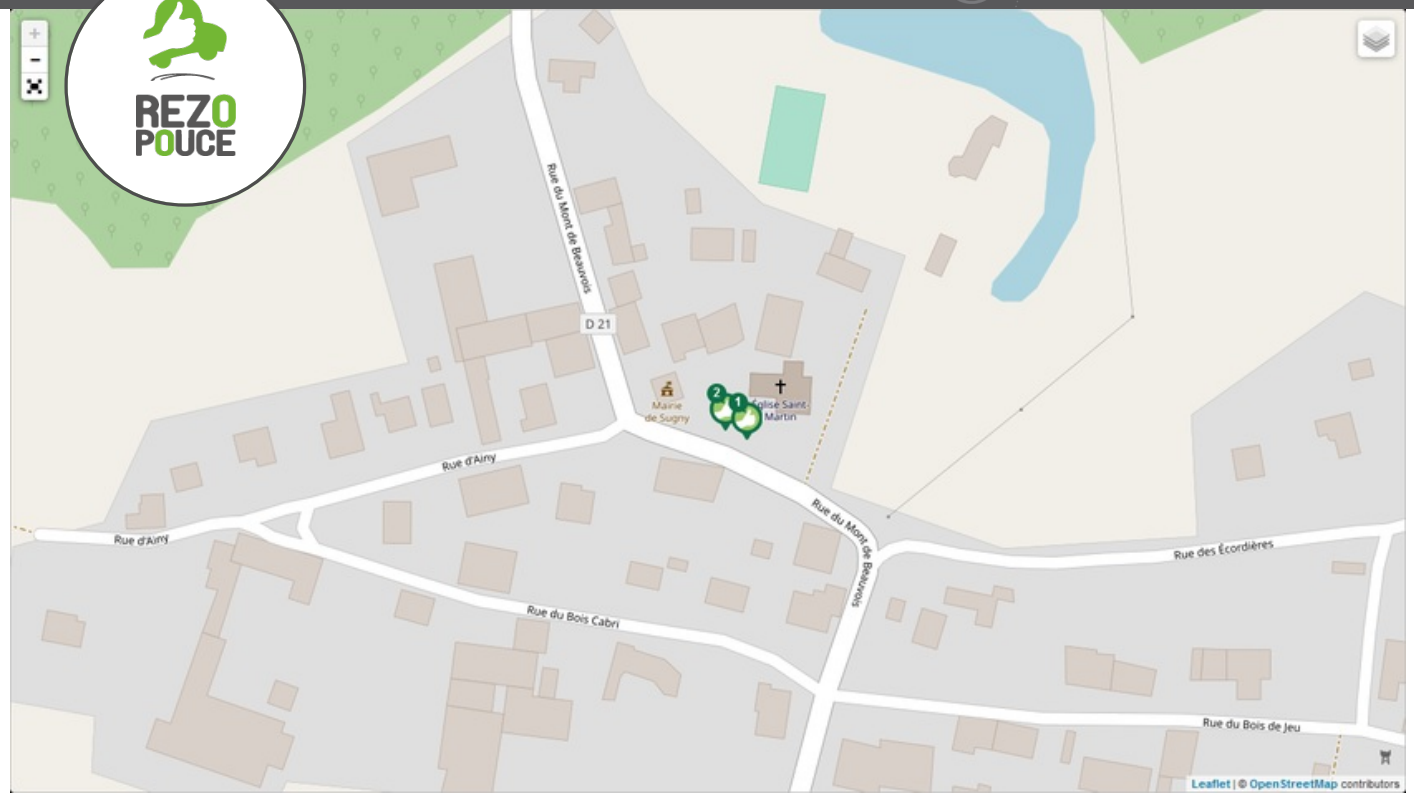

## ARGONNE ARDENNAISE

PROXIMITÉ **LIEU D'INSCRIPTION**  
**MAIRIE**  
Place Saint Rémi  
08400 SUGNY  
0352580009  
mairie.sugny08@idyle-telecom.com

CHEZ MOI

SECURITÉ

lien social

RESEAU

FLEXIBILITÉ

là-bas

PLUS D'INFORMATION SUR [WWW.REZOPOUCE.FR](http://WWW.REZOPOUCE.FR)

**1** Eglise  
Directions  
Sainte-Marie  
Vouziers

**2** Mairie  
Directions  
Mont-Saint-Martin