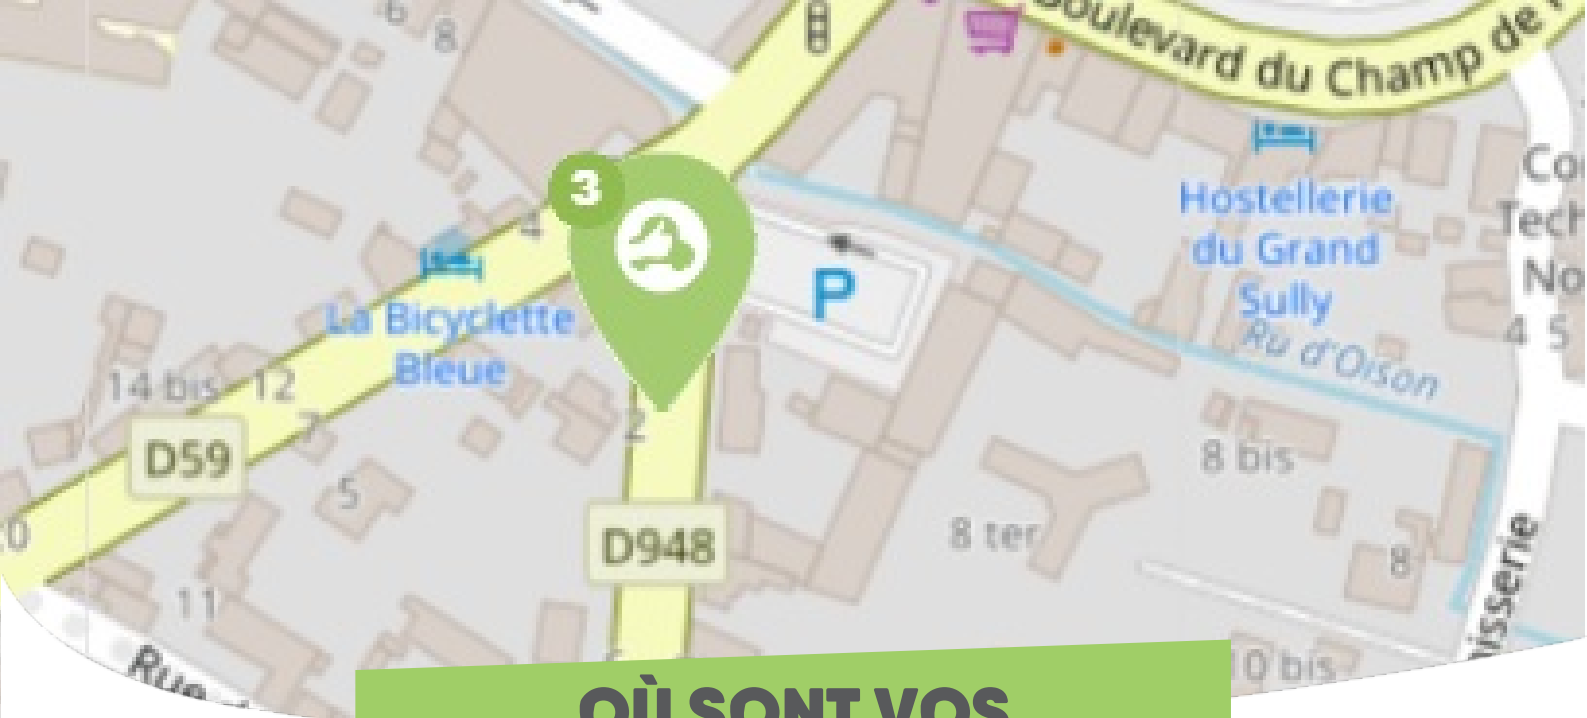

FICHE

Mobilité

SULLY-SUR-LOIRE FORÊT D'ORLÉANS-LOIRE-SOLOGNE

Comme vous le savez, Rezo Pouce est un réseau solidaire pour partager vos trajets du quotidien avec vos voisin·es. Voici quelques informations utiles pour utiliser le Rezo et d'autres modes de transport sur votre commune !

OÙ SONT VOS

Arrêts sur le Pouce ?

1

Collège
Directions : Gien

2

Stade
Directions : Centre ville

OÙ SONT VOS Arrêts sur le Pouce ?

3

Abribus route de Cerdon

Directions : Cerdon

OÙ SONT VOS

Arrêts sur le Pouce ?

4

Route de Cerdon

Directions : Cerdon

OÙ SONT VOS

Arrêts sur le Pouce ?

5 Avenue du Chemin de fer
Directions : Isdes

OÙ SONT VOS
Arrêts sur le Pouce ?

Route de Viglain

Directions : Multidirectionnel

OÙ SONT VOS

Arrêts sur le Pouce ?

7