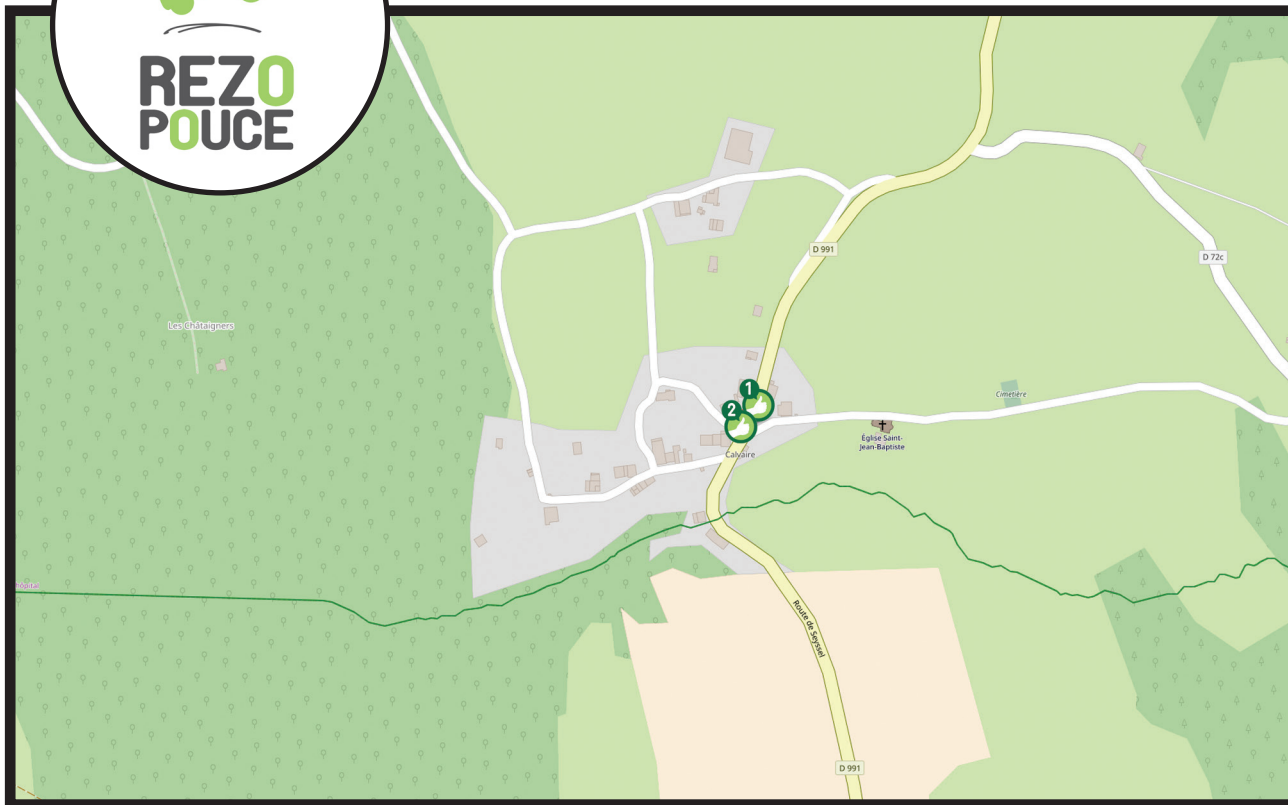

# L'HOPITAL

**MAIRIE**  
Le Bourg, 01420 Lhôpital  
Tel : 09.75.17.55.97  
commune.lhopital@wibox.fr

PLUS D'INFOS SUR [WWW.REZOPOUCE.FR](http://WWW.REZOPOUCE.FR)

carte : ©Contributeurs OpenStreetMap

**1** RD991 - ARRET DE BUS,  
DIRECTION BELLEGARDE-SUR-VALSERINE

**2** RD991 - ARRET DE BUS,  
DIRECTION CHANAY