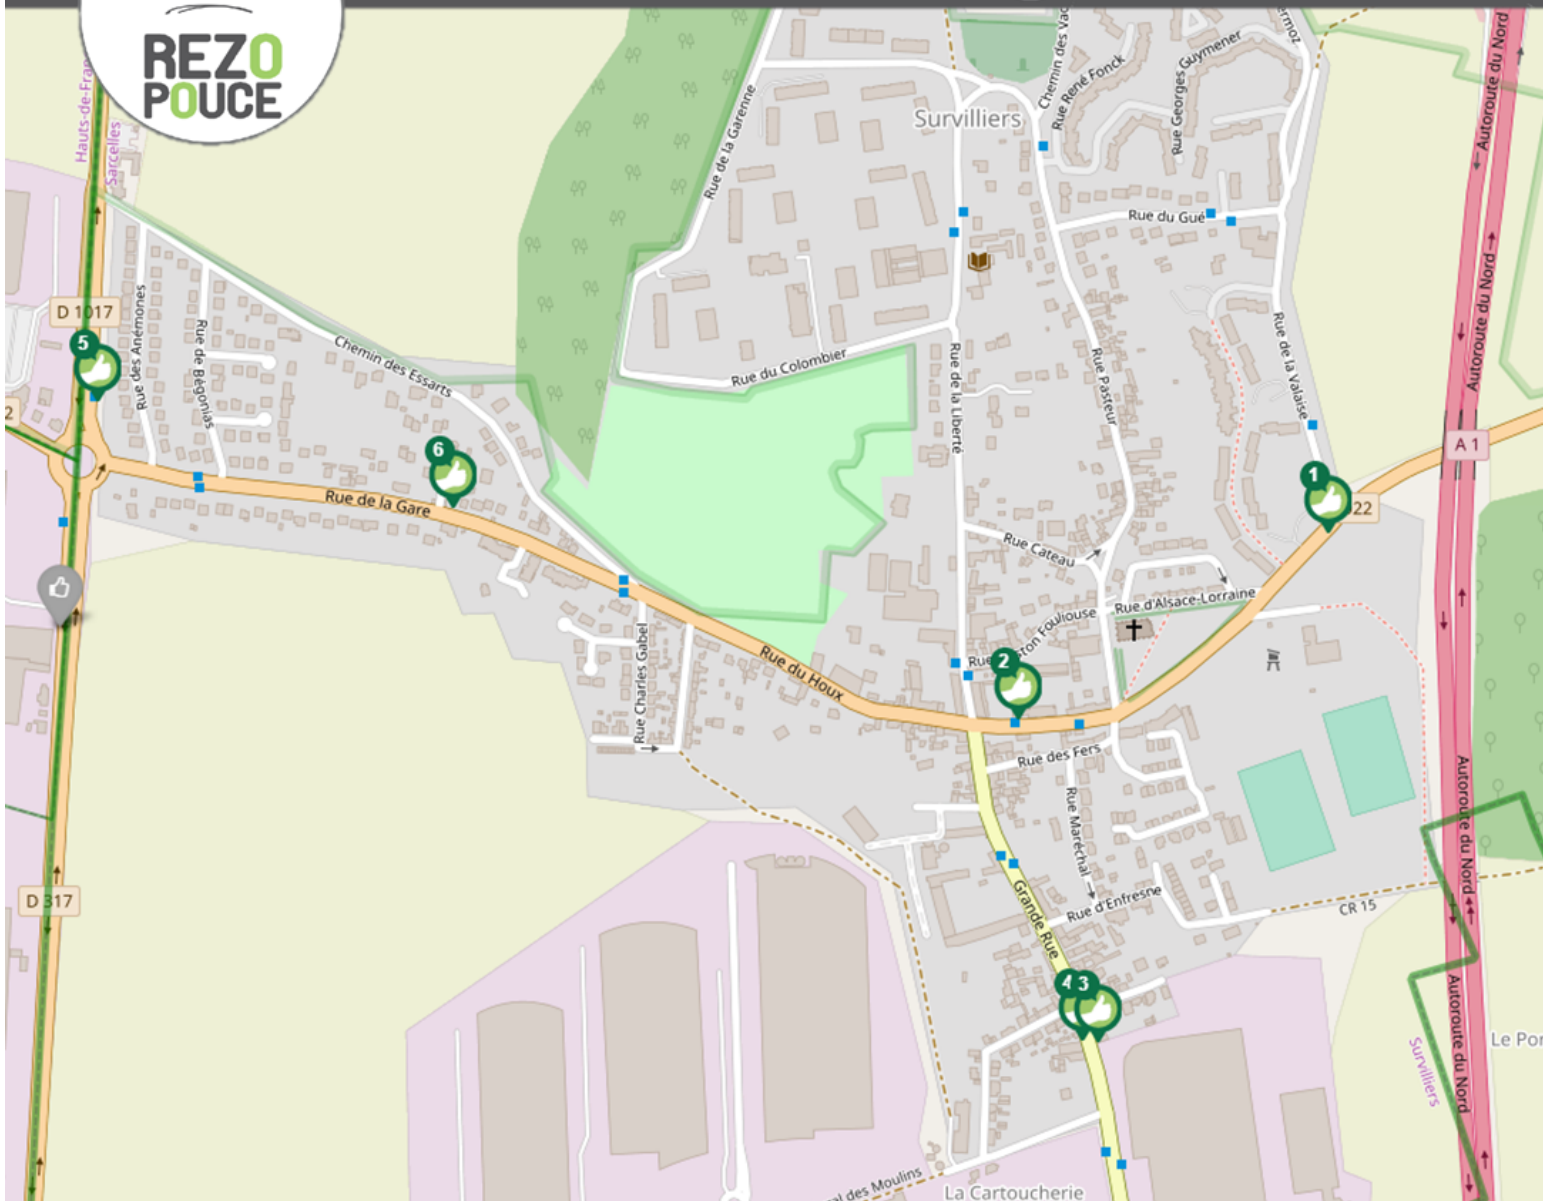

**REZO
POUCE**

<p>1 Grands Prés Directions Plailly Mortefontaine Ermenonville</p>	<p>2 Place de la Bergerie Directions Fosses Paris La Chapelle-en-Serval</p>	<p>3 JPG Grande Rue Directions Centre-ville Plailly Fosses</p>	<p>4 Musée conservatoire de la cartoucherie Directions Roissy Charles de Gaulle Paris</p>	<p>5 D317 Directions La Chapelle-en-Serval Senlis Chantilly</p>
<p>6 Rue de la Gare Directions Fosses Paris La Chapelle-en-Serval</p>				

Pour plus de renseignements sur la mobilité:

Gare SNCF RER de Survilliers - Fosses
Ligne RER D

<https://www.iledefrance-mobilites.fr/>

Simplifiez vos déplacements dans le Val d'Oise: Horaires.
Perturbations en cours et à venir sur les réseaux.
Recherche d'itinéraires. Info en temps réel. Info route. Tarifs et eboutique.