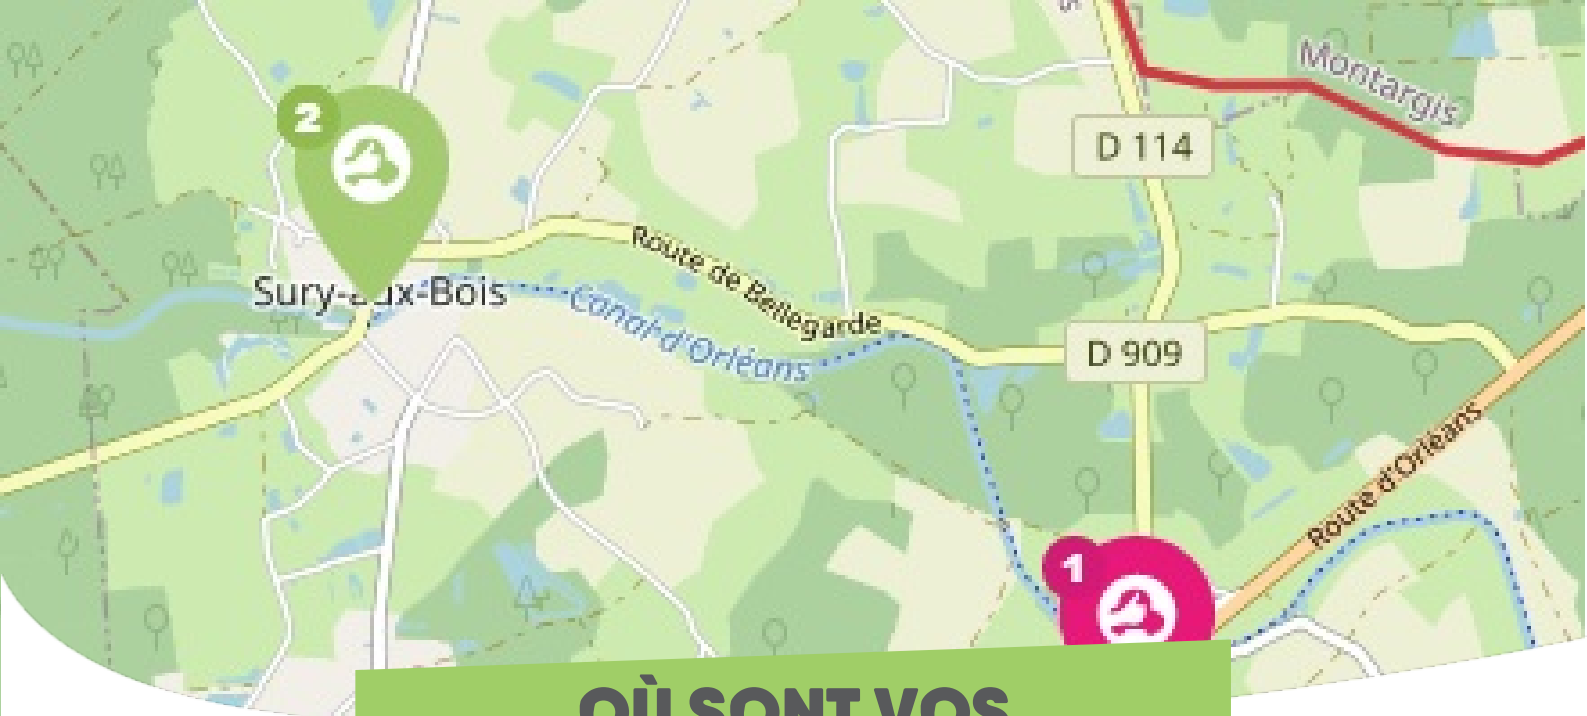

FICHE

Mobilité

SURY-AUX-BOIS FORÊT D'ORLÉANS-LOIRE-SOLOGNE

Comme vous le savez, Rezo Pouce est un réseau solidaire pour partager vos trajets du quotidien avec vos voisin-es. Voici quelques informations utiles pour utiliser le Rezo et d'autres modes de transport sur votre commune !

OÙ SONT VOS *Arrêts sur le Pouce ?*

- 1 Rond-point des Besniers**
Directions : Montargis - Orléans
- 2 Canal**
Directions : Sud

QUELS SONT LES AUTRES *modes de transport ?*

EN *bus*

Ligne 17 Rémi

REZOPOUCE.FR