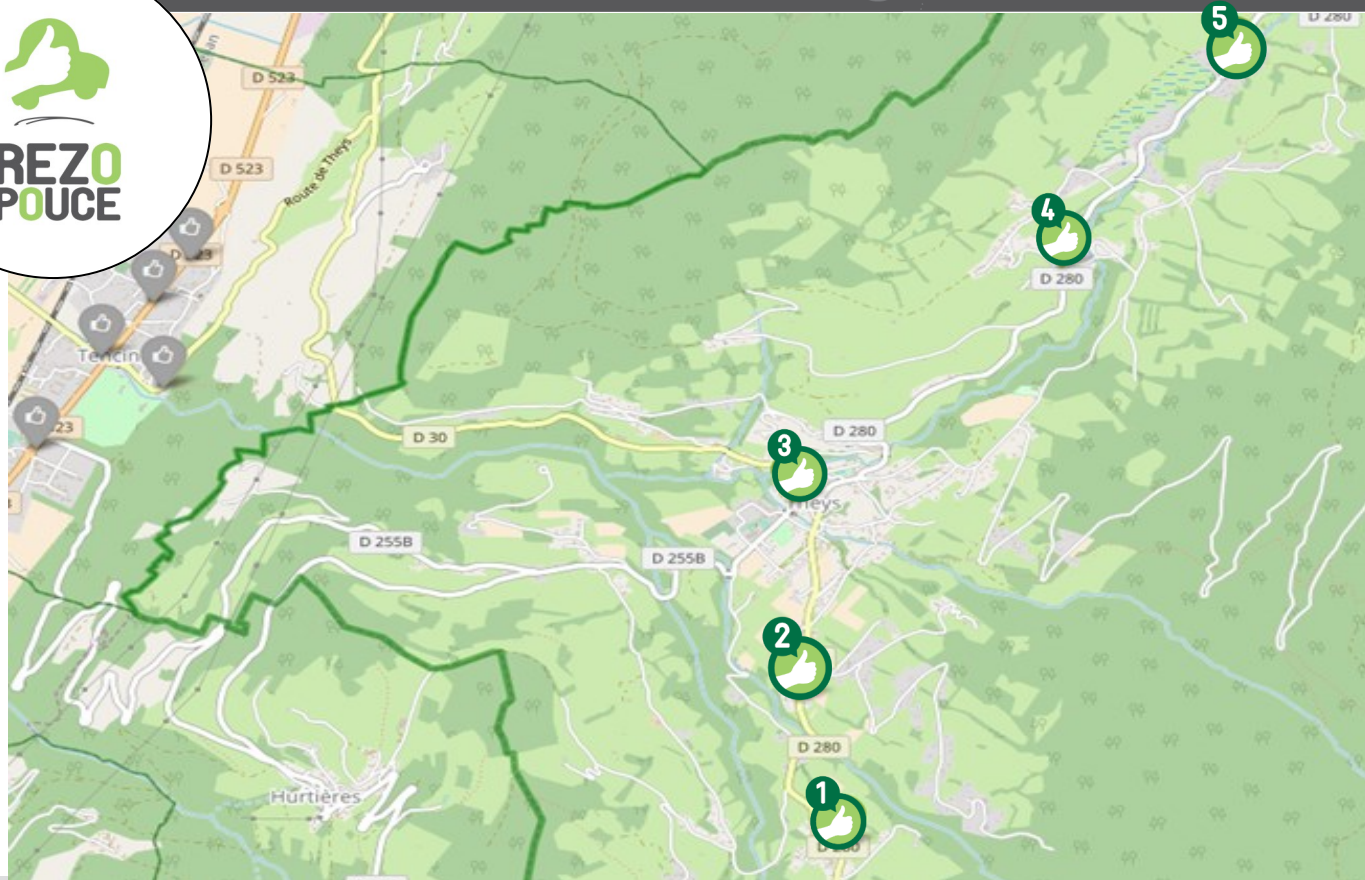

SECURITE

lien social

RESEAU

FLEXIBILITE

là-bas

GLAPIGNEUX
DIRECTION LE BOURG

LA ROCHE
DIRECTION LE BOURG

THORANNE
DIRECTION RD523

CARRET
DIRECTION LE BOURG

LES VINCENTS
DIRECTION LE BOURG

Gare la plus proche
Goncelin

Plus d'infos:
ALLO TER Auvergne-Rhône-
Alpes
09.69.32.21.41.
www.ter-sncf.com

Bus du Grésivaudan :

Toute l'information sur
www.tougo.fr

Bus du département

Toute l'information sur
www.transisere.fr

Pour trouver un covoitureur :

Inscrivez-vous sur
www.movici.auvergnerrhonealpes.fr

AUTOPARTAGE

Véhicules les plus proches :

1 véhicule sur Crolles
1 véhicule sur Pontcharra
Plus d'infos sur www.citiz.fr

Le vélo :

Vélo classique pour les trajets
de 1 à 5 km

Vélo électrique pour les trajets
de plus de 5 km ou en cas de
dénivelé