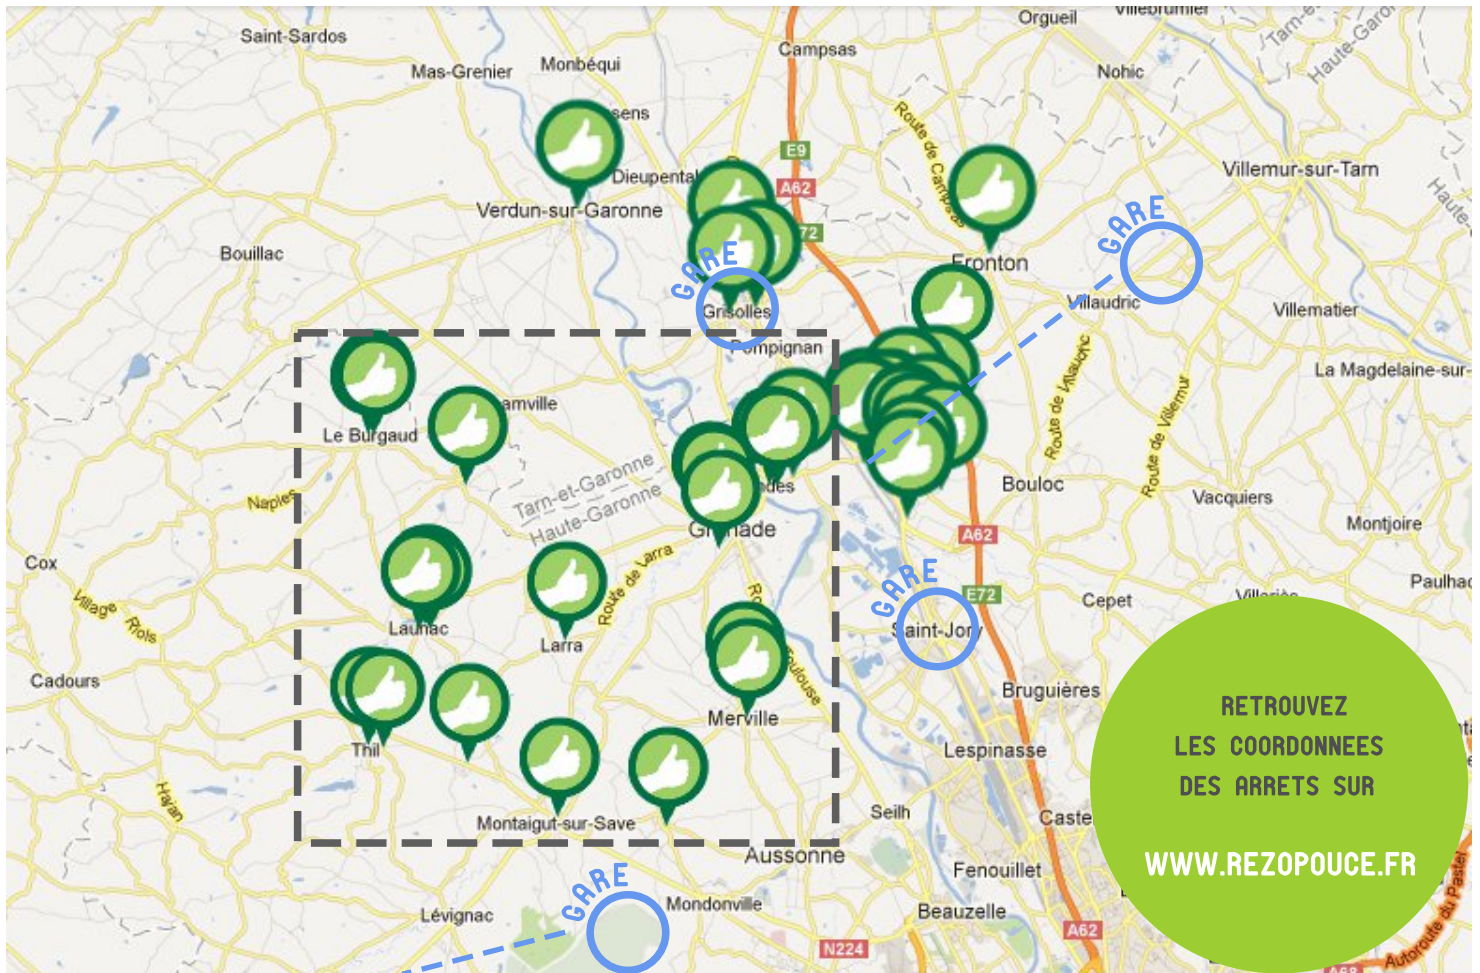

## PLAN DE LA VILLE

**1** LES VERGERS DU RIOUET  
(RD 58), AIRE DE  
STATIONNEMENT  
CONTENEURS/ VERS  
LAUNAC, LEVIGNAC  
[31\_THL-1]

**2** RUE DE CHASTEL, TERRE-  
PLEIN DEVANT LES  
CONTENEURS/ VERS  
LAUNAC  
[31\_THL-2]

**TRAIN**

Tél: 0 800 31 31 31

Gare de Mérenvielle à 11 kms  
sur la ligne  
Toulouse- l'Isle Jourdain- Auch

Mérenvielle-Toulouse :  
16 allers et 17 retours quotidiens  
Mérenvielle-l'Isle-Jourdain :  
19 allers et 15 retours quotidiens  
Mérenvielle-Auch :  
8 allers et 12 retours quotidiens

# PLAN GLOBAL DU RESEAU DE LA COMMUNAUTE DE COMMUNES DE SAVE ET GARONNE

ARRETS SUR BRETX, DAUX, GRENADE, LARRA, LAUNAC, LE BURGAUD, MERVILLE, MONTAIGUT-SUR-SAVE, ONDES, SAINT-CEZERT ET THIL

4 gares proches : Castelnaud, Grisolles, St Jory et Mérenvielle  
  
HOP ! 2 : liaison Grenade / Ondes à la gare de Castelnaud  
  
BUS TER  
Ligne 920 : Toulouse - Beaumont de Lomagne via Grenade  
2 allers retours du lundi au samedi