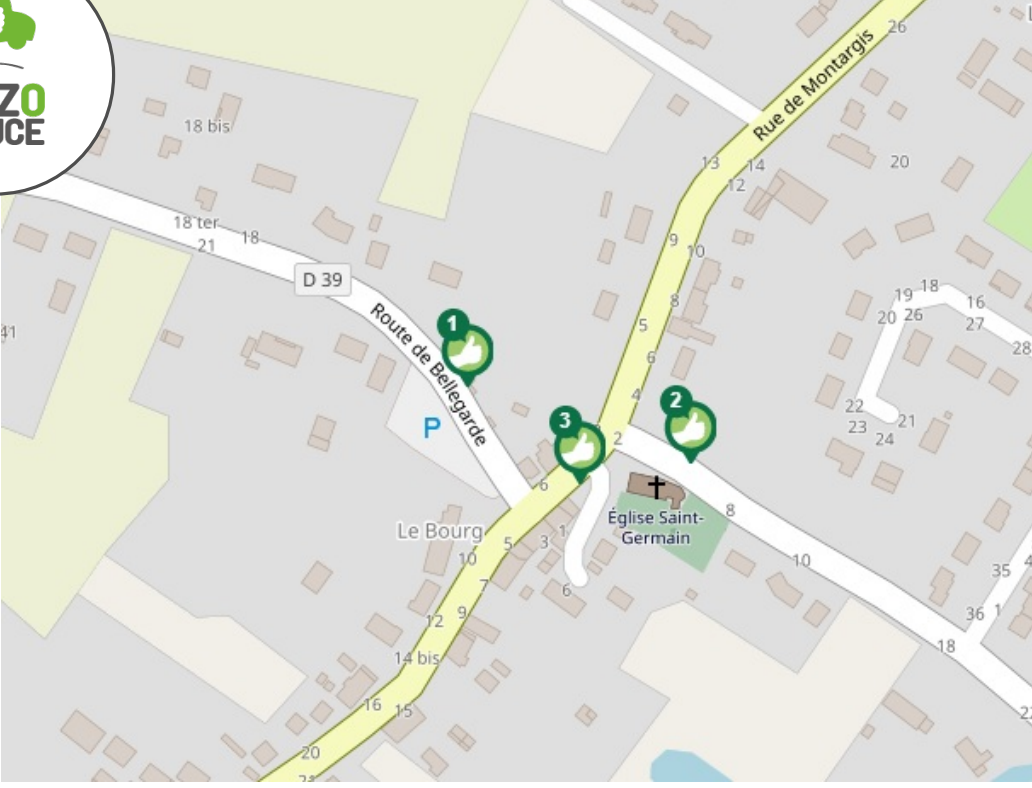

THIMORY

PETR GÂTINAIS MONTARGOIS

MAIRIE
33 rue de Montargis
45260 THIMORY
0238895108

- 1** Route de Chailly-en-Gâtinais
Directions
Chailly-en-Gâtinais
- 2** Route d'Oussoy-en-Gâtinais
Directions
Oussoy-en-Gâtinais
- 3** Eglise double-sens
Directions
Montargis
Lorris

Train
Gare SNCF de Montargis
voir www.sncf.fr

Bus
Bus REMI
Ligne 12 direction Montargis ou
Dampierre-en-Burly

Transports à la demande
REMI mobilité - transport à la
demande vers Lorris
Appeler le 08 00 00 45 00 pour
renseignements et réservation