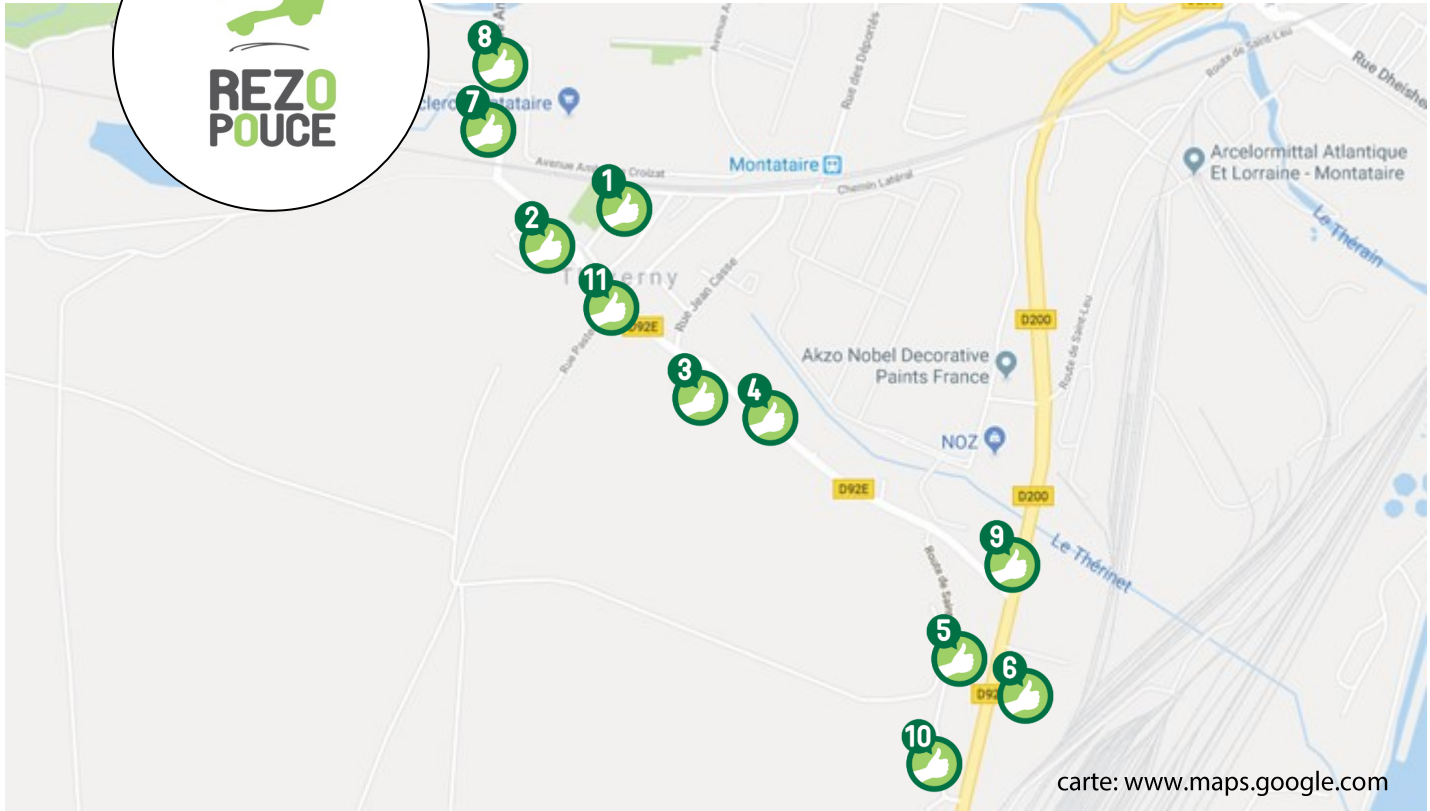

THIVERNY

LIEU D'INSCRIPTION
MAIRIE

8 rue Hubert Grison - 60160 Thiverny

Tel: 03.44.25.57.44

Mairie-de-thiverny@wanadoo.fr

PLUS D'INFOS SUR WWW.REZOPOUCE.FR

REZO
POUCE

Conception Graphique: PRAT Baptiste www.bp-graphisme.fr

1 THIVERNY MARINONI
> MONTATAIRE

2 THIVERNY EGLISE
> MONTATAIRE/
VALLEE DU THERAIN

3 THIVERNY MAIRIE
> ST-LEU/CREIL

4 THIVERNY MAIRIE
> MONTATAIRE/
VALLEE DU THERAIN

5 THIVERNY PETIT
THERAIN
> ST-LEU

6 THIVERNY PETIT
THERAIN
> MONTATAIRE/CREIL

7 THIVERNY CENTRE
COMMERCIAL
> ST-LEU

8 THIVERNY CENTRE
COMMERCIAL
> MONTATAIRE

9 THIVERNY CENTRE
COMMERCIAL
> ST-LEU

10 THIVERNY CARRIERES
> ST-LEU/CREIL

11 THIVERNY EGLISE
> ST-LEU

BUS & CARS

Infos complémentaires, lignes
scolaires et calculs d'itinéraires :
www.oise-mobilite.fr

Réseau Pierre Sud Oise Transports
LIGNES RÉGULIÈRES
RUBIS : Thiverny/Creil (Gare)

TRANSPORT À LA DEMANDE
RESABUS

CO VOITURAGE

www.covoiturage-oise.fr

TAXIS

Taxi Nico - Tel: 06 74 84 71 80
Adresse : 100 Rue Ernest Bianchi
60660 Saint-Vaast-lès-Mello