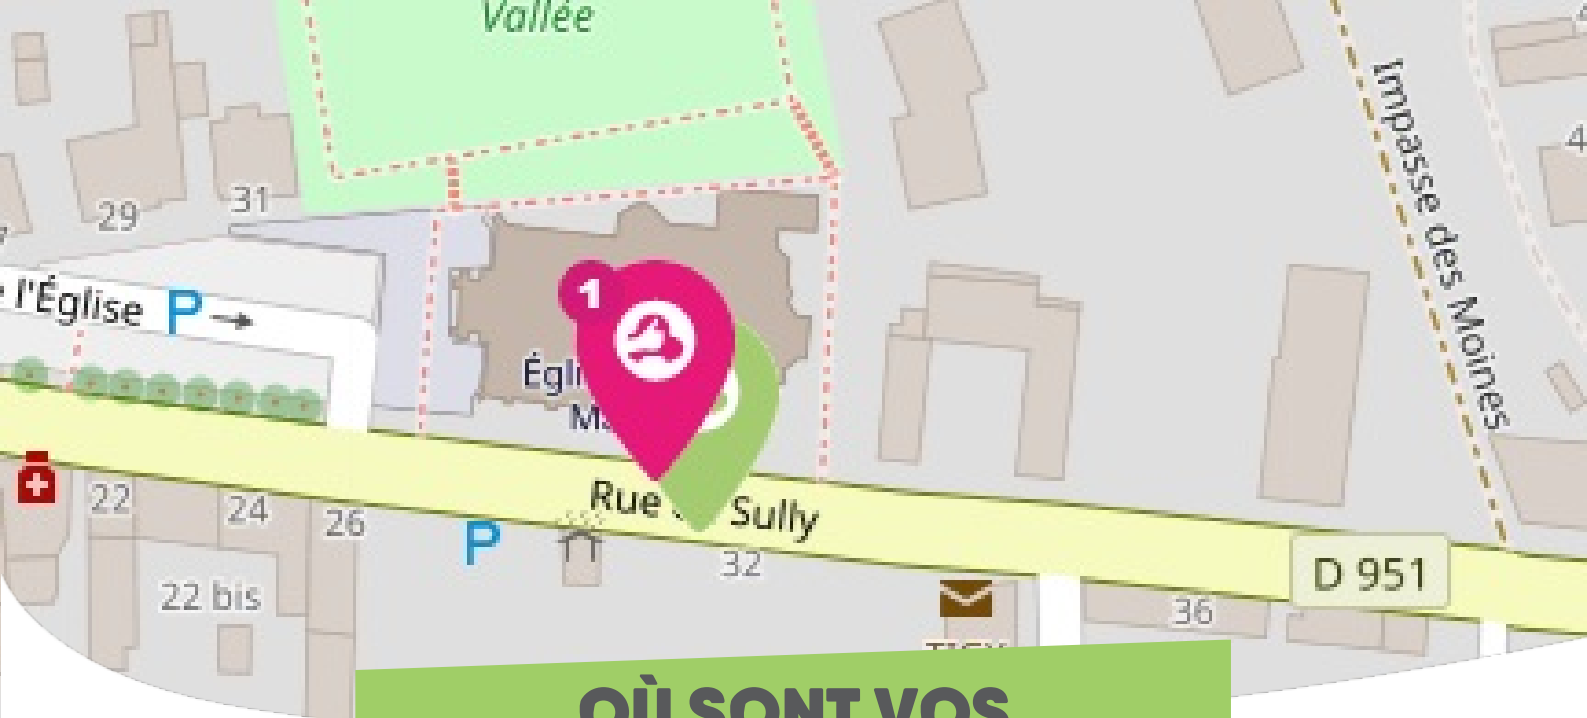

FICHE

Mobilité

TIGY

FORÊT D'ORLÉANS-LOIRE-SOLOGNE

Comme vous le savez, Rezo Pouce est un réseau solidaire pour partager vos trajets du quotidien avec vos voisin-es. Voici quelques informations utiles pour utiliser le Rezo et d'autres modes de transport sur votre commune !

OÙ SONT VOS

Arrêts sur le Pouce ?

1

Eglise

Directions : Multidirectionnel - Ouest

2

Mairie

Directions : Sully-sur-Loire - Est

OÙ SONT VOS

Arrêts sur le Pouce ?

3

Rue d'Orléans

Directions : Multidirectionnel

OÙ SONT VOS

Arrêts sur le Pouce ?

4

Parking Coccinelle

Directions : Centre-ville - Nord

5

Pompiers

Directions : Vannes-sur-Cosson - Sud

La Grenouillère

OÙ SONT VOS
Arrêts sur le Pouce ?

6